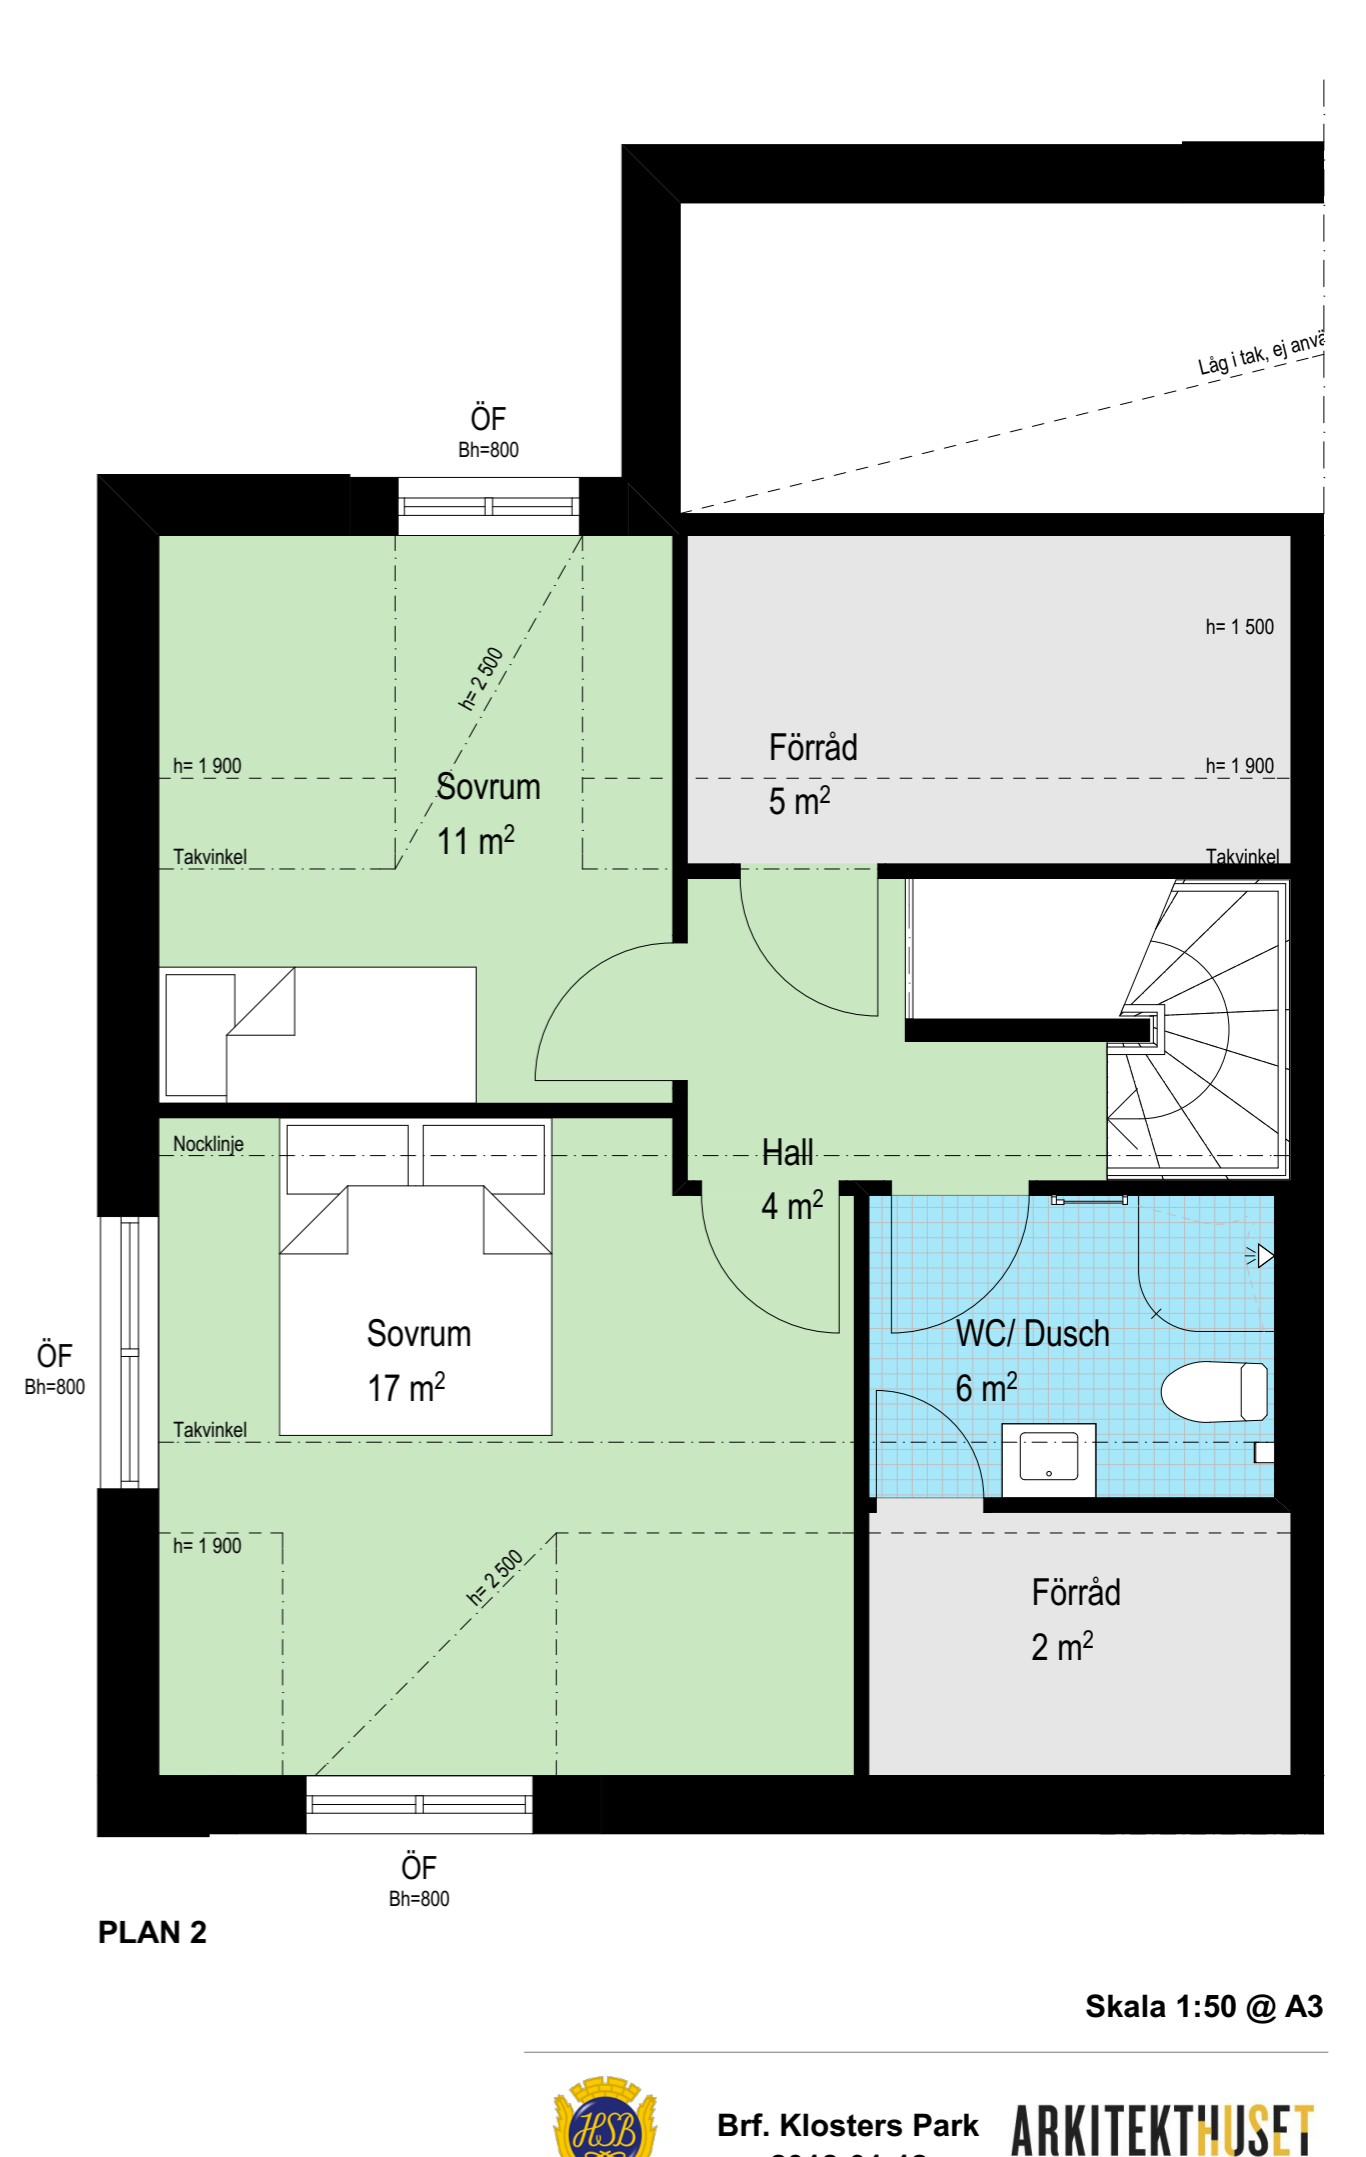

# 4 RoK

Kedjehus  
Plan 1: 67 kvm  
Plan 2: 49 kvm

## Orienteringsfigur

Skala 1:50 @ A3