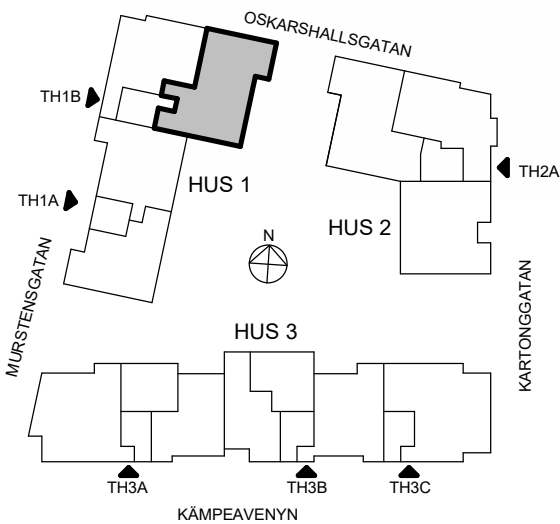

ORIENTERINGSFIGUR

SKALA 1:100

MED RESERVATION FÖR AVVIKELSER OCH YTFÖRÄNDRINGAR.

4 RoK, 110m²

Brf Sjöstenen

Lgh 17

HSB – där möjligheterna bor

ORIENTERINGSFIGUR

SKALA 1:100

MED RESERVATION FÖR AVVIKELSER OCH YTFÖRÄNDRINGAR.

4 RoK, 116m²

Brf Sjöstenen

Lgh 11, 13, 15

HSB – där möjligheterna bor

ORIENTERINGSFIGUR

SKALA 1:100

MED RESERVATION FÖR AVVIKELSER OCH YTFÖRÄNDRINGAR.

4 RoK, 117m²

Brf Sjöstenen

Lgh 32

HSB – där möjligheterna bor

ORIENTERINGSFIGUR

SKALA 1:100

MED RESERVATION FÖR AVVIKELSER OCH YTFÖRÄNDRINGAR.