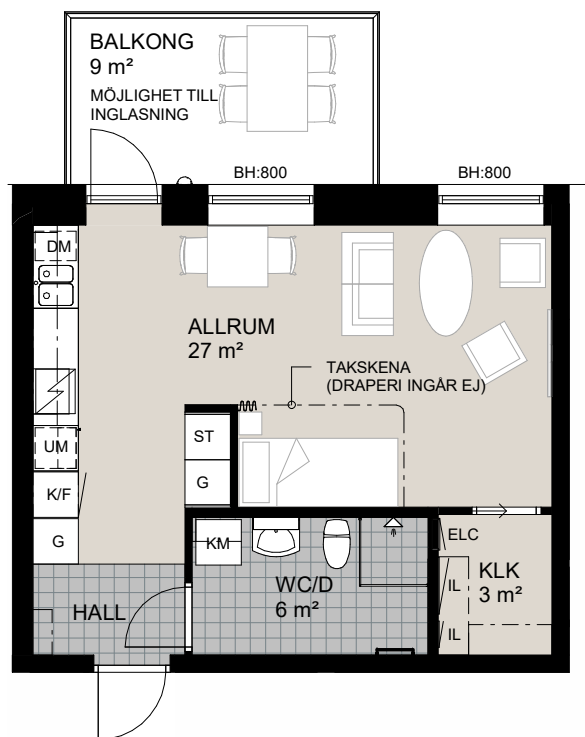

1 RoK, 29m²

Brf Sjöstenen

Lgh 30

HSB – där möjligheterna bor

ORIENTERINGSFIGUR

SKALA 1:100

MED RESERVATION FÖR AVVIKELSER OCH YTFÖRÄNDRINGAR.

1 RoK, 35m²

Brf Sjöstenen

Lgh 54

HSB – där möjligheterna bor

ORIENTERINGSFIGUR

SKALA 1:100

MED RESERVATION FÖR AVVIKELSER OCH YTFÖRÄNDRINGAR.

1 RoK, 39m²

Brf Sjöstenen

Lgh 33, 36, 39, 42, 45, 48, 51

HSB – där möjligheterna bor

ORIENTERINGSFIGUR

SKALA 1:100

MED RESERVATION FÖR AVVIKELSER OCH YTFÖRÄNDRINGAR.

2 RoK, 46m²

Brf Sjöstenen

Lgh 70

HSB – där möjligheterna bor

ORIENTERINGSFIGUR

SKALA 1:100

MED RESERVATION FÖR AVVIKELSER OCH YTFÖRÄNDRINGAR.

2 RoK, 48m²

Brf Sjöstenen

Lgh 56, 58, 60, 62, 64, 66, 68

HSB – där möjligheterna bor