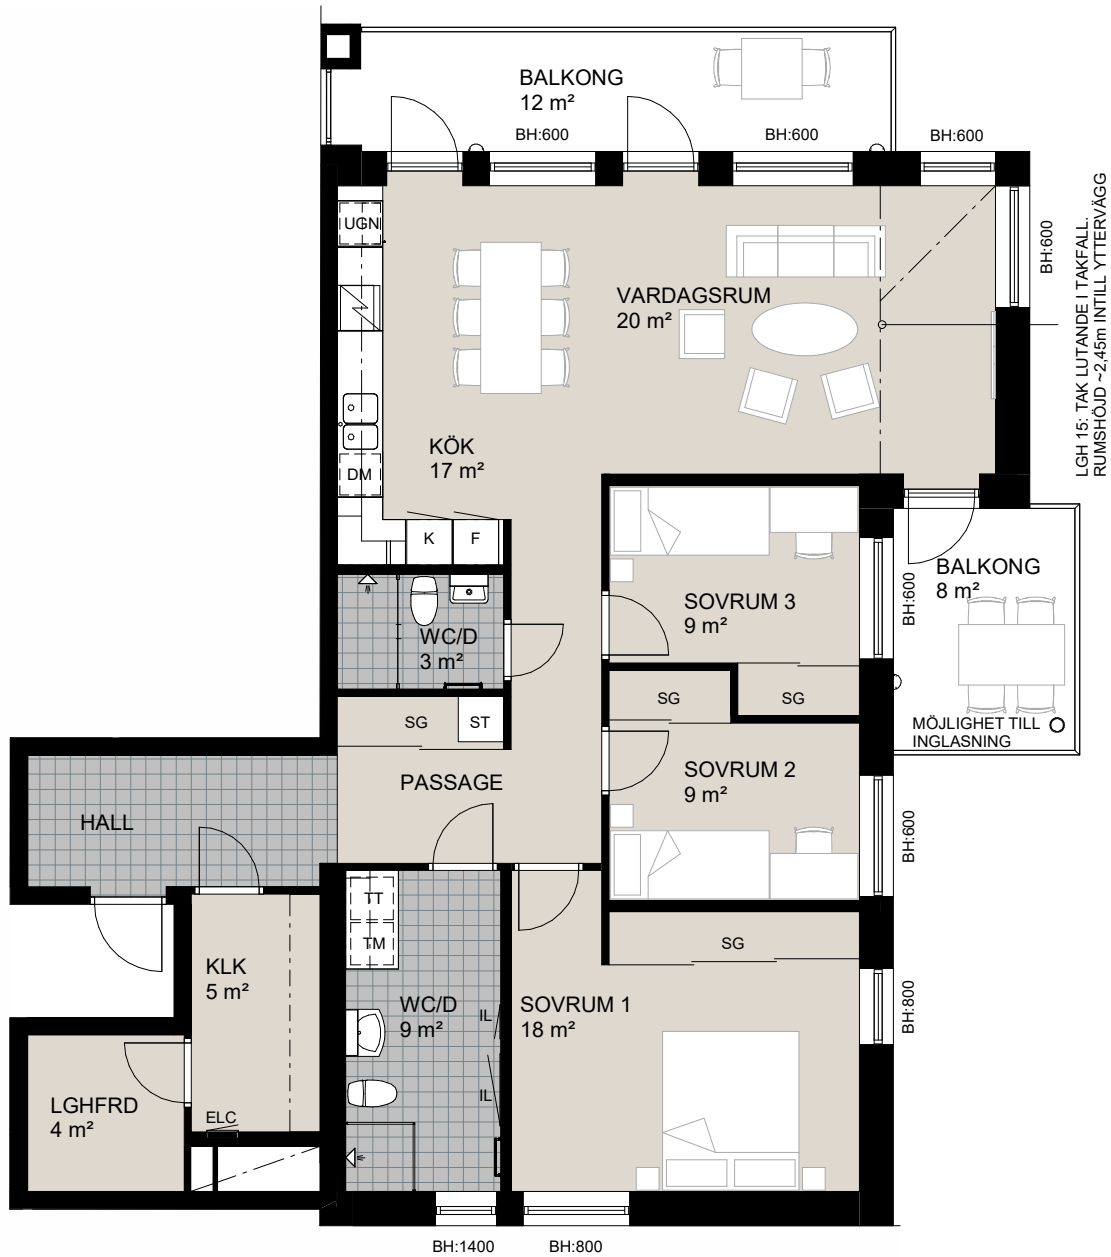

1 RoK, 29m²

Brf Sjöstenen

Lgh 30

HSB – där möjligheterna bor

ORIENTERINGSFIGUR

SKALA 1:100

MED RESERVATION FÖR AVVIKELSER OCH YTFÖRÄNDRINGAR.

1 RoK, 35m²

ORIENTERINGSFIGUR

SKALA 1:100

MED RESERVATION FÖR AVVIKELSER OCH YTFÖRÄNDRINGAR.

4 RoK, 110m²

Brf Sjöstenen

Lgh 17

HSB – där möjligheterna bor

ORIENTERINGSFIGUR

SKALA 1:100

MED RESERVATION FÖR AVVIKELSER OCH YTFÖRÄNDRINGAR.

4 RoK, 116m²

Brf Sjöstenen

Lgh 11, 13, 15

HSB – där möjligheterna bor

ORIENTERINGSFIGUR

SKALA 1:100

MED RESERVATION FÖR AVVIKELSER OCH YTFÖRÄNDRINGAR.

4 RoK, 117m²

Brf Sjöstenen

Lgh 32

HSB – där möjligheterna bor

ORIENTERINGSFIGUR

SKALA 1:100

MED RESERVATION FÖR AVVIKELSER OCH YTFÖRÄNDRINGAR.