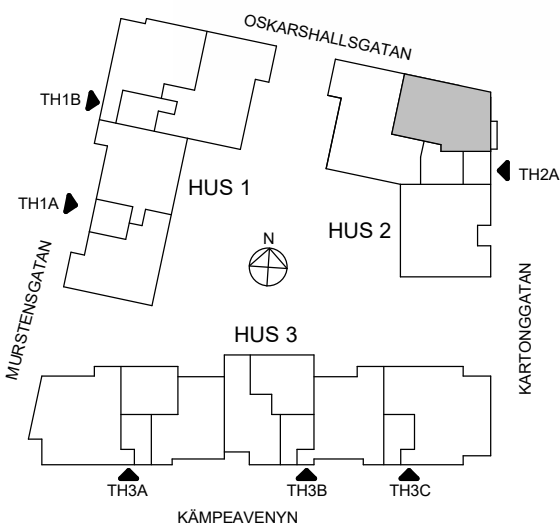

ORIENTERINGSFIGUR

SKALA 1:100

MED RESERVATION FÖR AVVIKELSER OCH YTFÖRÄNDRINGAR.

3 RoK, 101m²

Brf Sjöstenen

Lgh 16

HSB – där möjligheterna bor

ORIENTERINGSFIGUR

SKALA 1:100

MED RESERVATION FÖR AVVIKELSER OCH YTFÖRÄNDRINGAR.

3 RoK, 107m²

Brf Sjöstenen

Lgh 19

HSB – där möjligheterna bor

ORIENTERINGSFIGUR

SKALA 1:100

MED RESERVATION FÖR AVVIKELSER OCH YTFÖRÄNDRINGAR.

3 RoK, 112m²

Brf Sjöstenen

Lgh 8

HSB – där möjligheterna bor

ORIENTERINGSFIGUR

SKALA 1:100

MED RESERVATION FÖR AVVIKELSER OCH YTFÖRÄNDRINGAR.