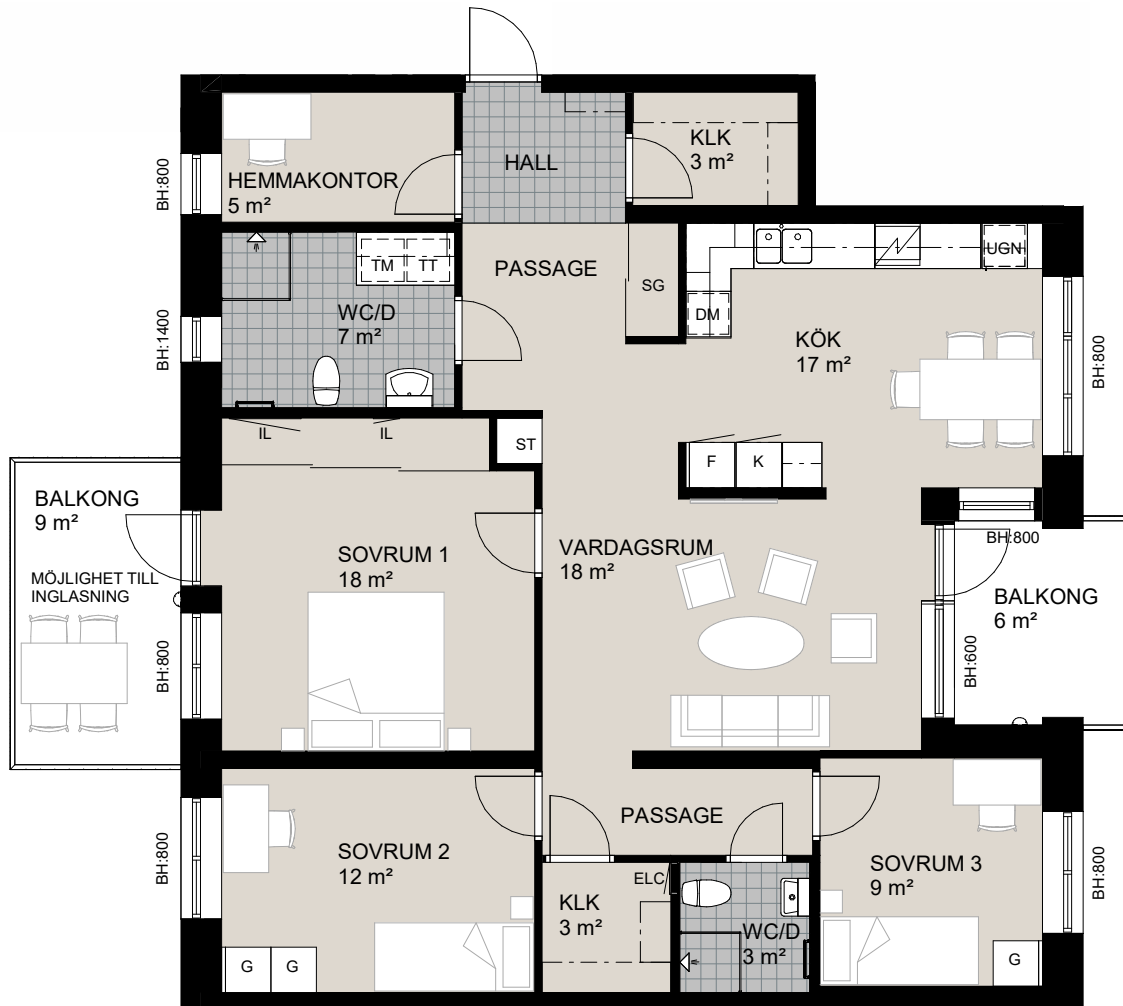

4 RoK, 117m²

Brf Sjöstenen

Lgh 35, 38, 41, 44, 47, 50

HSB – där möjligheterna bor

ORIENTERINGSFIGUR

SKALA 1:100

MED RESERVATION FÖR AVVIKELSER OCH YTFÖRÄNDRINGAR.

4 RoK, 118m²

Brf Sjöstenen

Lgh 23

HSB – där möjligheterna bor

ORIENTERINGSFIGUR

SKALA 1:100

MED RESERVATION FÖR AVVIKELSER OCH YTFÖRÄNDRINGAR.

4 RoK, 118m²

Brf Sjöstenen

Lgh 20

HSB – där möjligheterna bor

ORIENTERINGSFIGUR

SKALA 1:100

MED RESERVATION FÖR AVVIKELSER OCH YTFÖRÄNDRINGAR.

4 RoK, 118m²

Brf Sjöstenen

Lgh 26

HSB – där möjligheterna bor

ORIENTERINGSFIGUR

SKALA 1:100

MED RESERVATION FÖR AVVIKELSER OCH YTFÖRÄNDRINGAR.

4 ROK, 127m²

Brf Sjöstenen

Lgh 9

HSB – där möjligheterna bor