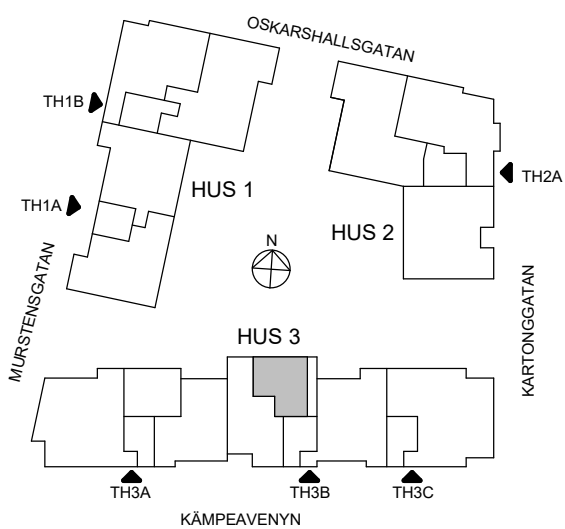

1 RoK, 29m²

Brf Sjöstenen

Lgh 30

HSB – där möjligheterna bor

ORIENTERINGSFIGUR

SKALA 1:100

MED RESERVATION FÖR AVVIKELSER OCH YTFÖRÄNDRINGAR.

1 RoK, 35m²

Brf Sjöstenen

Lgh 54

HSB – där möjligheterna bor

ORIENTERINGSFIGUR

SKALA 1:100

MED RESERVATION FÖR AVVIKELSER OCH YTFÖRÄNDRINGAR.

1 RoK, 39m²

Brf Sjöstenen

Lgh 33, 36, 39, 42, 45, 48, 51

HSB – där möjligheterna bor

ORIENTERINGSFIGUR

SKALA 1:100

MED RESERVATION FÖR AVVIKELSER OCH YTFÖRÄNDRINGAR.

2 RoK, 46m²

Brf Sjöstenen

Lgh 70

HSB – där möjligheterna bor

ORIENTERINGSFIGUR

SKALA 1:100

MED RESERVATION FÖR AVVIKELSER OCH YTFÖRÄNDRINGAR.

2 RoK, 48m²

Brf Sjöstenen

Lgh 56, 58, 60, 62, 64, 66, 68

HSB – där möjligheterna bor