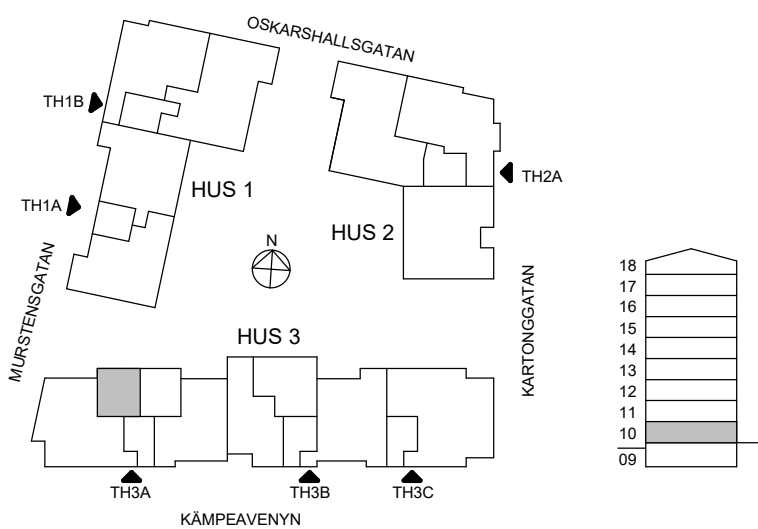

1 RoK, 29m²

Brf Sjöstenen

Lgh 30

HSB – där möjligheterna bor

ORIENTERINGSFIGUR

SKALA 1:100

MED RESERVATION FÖR AVVIKELSER OCH YTFÖRÄNDRINGAR.

1 RoK, 35m²

Brf Sjöstenen

Lgh 54

HSB – där möjligheterna bor

ORIENTERINGSFIGUR

SKALA 1:100

MED RESERVATION FÖR AVVIKELSER OCH YTFÖRÄNDRINGAR.

1 RoK, 39m²

Brf Sjöstenen

Lgh 33, 36, 39, 42, 45, 48, 51

HSB – där möjligheterna bor

ORIENTERINGSFIGUR

SKALA 1:100

MED RESERVATION FÖR AVVIKELSER OCH YTFÖRÄNDRINGAR.

2 RoK, 46m²

Brf Sjöstenen

Lgh 70