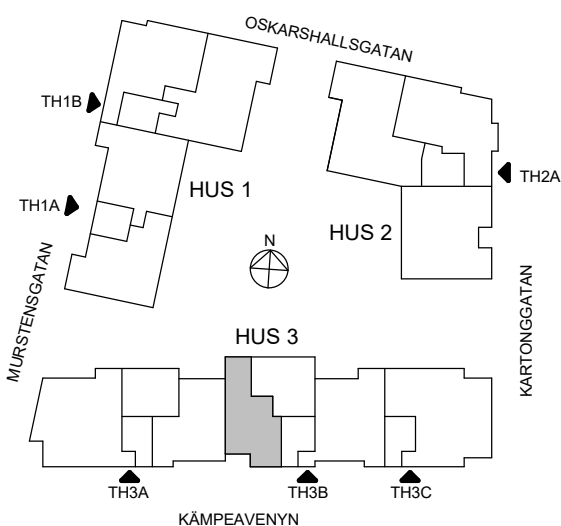

HSB – där möjligheterna bor

ORIENTERINGSFIGUR

SKALA 1:100

MED RESERVATION FÖR AVVIKELSER OCH YTFÖRÄNDRINGAR.

2 RoK, 48m²

Brf Sjöstenen

Lgh 56, 58, 60, 62, 64, 66, 68

HSB – där möjligheterna bor

ORIENTERINGSFIGUR

SKALA 1:100

MED RESERVATION FÖR AVVIKELSER OCH YTFÖRÄNDRINGAR.

2 RoK, 67m²

Brf Sjöstenen

Lgh 55, 57, 59, 61, 63, 65, 67

HSB – där möjligheterna bor

ORIENTERINGSFIGUR

SKALA 1:100

MED RESERVATION FÖR AVVIKELSER OCH YTFÖRÄNDRINGAR.

2 ROK, 73m²

Brf Sjöstenen

Lgh 53

HSB – där möjligheterna bor

ORIENTERINGSFIGUR

SKALA 1:100

MED RESERVATION FÖR AVVIKELSER OCH YTFÖRÄNDRINGAR.

3 RoK, 81m²

Brf Sjöstenen

Lgh 34, 37, 40, 43, 46, 49, 52

HSB – där möjligheterna bor

ORIENTERINGSFIGUR

SKALA 1:100

MED RESERVATION FÖR AVVIKELSER OCH YTFÖRÄNDRINGAR.