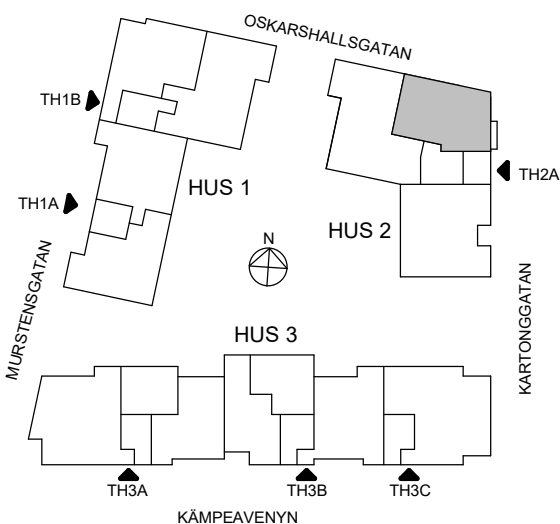

Lgh 22

HSB – där möjligheterna bor

ORIENTERINGSFIGUR

SKALA 1:100

MED RESERVATION FÖR AVVIKELSER OCH YTFÖRÄNDRINGAR.

4 RoK, 107m²

Brf Sjöstenen

Lgh 25, 28

HSB – där möjligheterna bor

ORIENTERINGSFIGUR

SKALA 1:100

MED RESERVATION FÖR AVVIKELSER OCH YTFÖRÄNDRINGAR.

4 RoK, 107m²

Brf Sjöstenen

Lgh 29

HSB – där möjligheterna bor

ORIENTERINGSFIGUR

SKALA 1:100

MED RESERVATION FÖR AVVIKELSER OCH YTFÖRÄNDRINGAR.

4 RoK, 110m²

Brf Sjöstenen

Lgh 17

HSB – där möjligheterna bor

ORIENTERINGSFIGUR