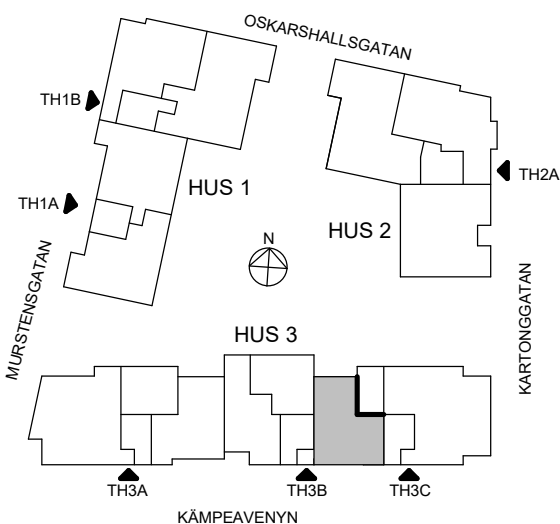

MED RESERVATION FÖR AVVIKELSER OCH YTFÖRÄNDRINGAR.

3 RoK, 81m²

Brf Sjöstenen

Lgh 34, 37, 40, 43, 46, 49, 52

HSB – där möjligheterna bor

ORIENTERINGSFIGUR

SKALA 1:100

MED RESERVATION FÖR AVVIKELSER OCH YTFÖRÄNDRINGAR.

3 RoK, 85m²

Brf Sjöstenen

Lgh 69

HSB – där möjligheterna bor

ORIENTERINGSFIGUR

SKALA 1:100

MED RESERVATION FÖR AVVIKELSER OCH YTFÖRÄNDRINGAR.

3 RoK, 86m²

Brf Sjöstenen

Lgh 31

HSB – där möjligheterna bor

ORIENTERINGSFIGUR

SKALA 1:100

MED RESERVATION FÖR AVVIKELSER OCH YTFÖRÄNDRINGAR.

3 RoK, 88m²

Brf Sjöstenen