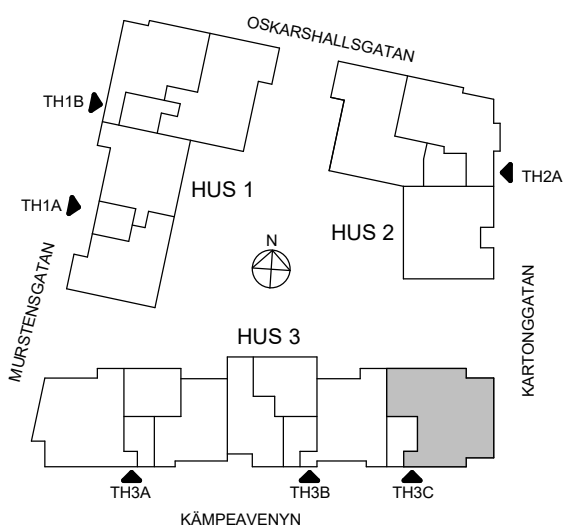

5 RoK, 135m²

Brf Sjöstenen

Lgh 72

HSB – där möjligheterna bor

ORIENTERINGSFIGUR

SKALA 1:100

MED RESERVATION FÖR AVVIKELSER OCH YTFÖRÄNDRINGAR.