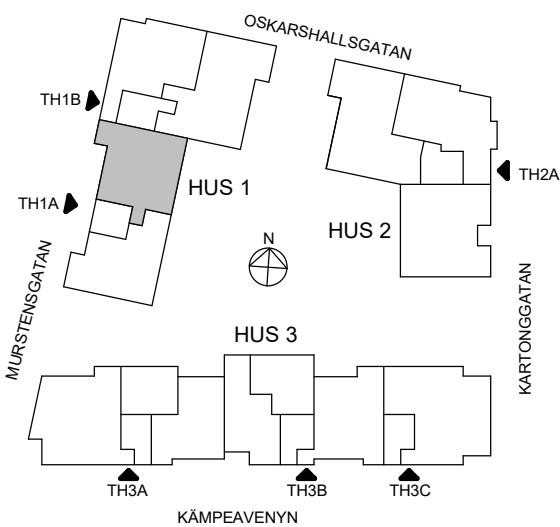

4 RoK, 101m²

Brf Sjöstenen

Lgh 71, 73, 75, 77, 79, 81, 83

HSB – där möjligheterna bor

ORIENTERINGSFIGUR

SKALA 1:100

MED RESERVATION FÖR AVVIKELSER OCH YTFÖRÄNDRINGAR.

4 RoK, 103m²

Brf Sjöstenen

Lgh 1, 3, 5

HSB – där möjligheterna bor

ORIENTERINGSFIGUR

SKALA 1:100

MED RESERVATION FÖR AVVIKELSER OCH YTFÖRÄNDRINGAR.

4 RoK, 107m²

Brf Sjöstenen

Lgh 22

HSB – där möjligheterna bor

ORIENTERINGSFIGUR

SKALA 1:100

MED RESERVATION FÖR AVVIKELSER OCH YTFÖRÄNDRINGAR.

4 RoK, 107m²

Brf Sjöstenen

Lgh 25, 28