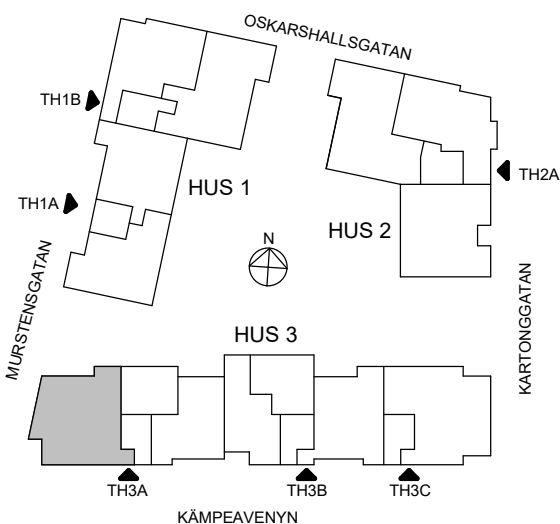

4 RoK, 117m²

Brf Sjöstenen

Lgh 35, 38, 41, 44, 47, 50

HSB – där möjligheterna bor

ORIENTERINGSFIGUR

SKALA 1:100

MED RESERVATION FÖR AVVIKELSER OCH YTFÖRÄNDRINGAR.

4 RoK, 118m²

Brf Sjöstenen

Lgh 23

HSB – där möjligheterna bor

ORIENTERINGSFIGUR

SKALA 1:100

MED RESERVATION FÖR AVVIKELSER OCH YTFÖRÄNDRINGAR.

4 RoK, 118m²

Brf Sjöstenen