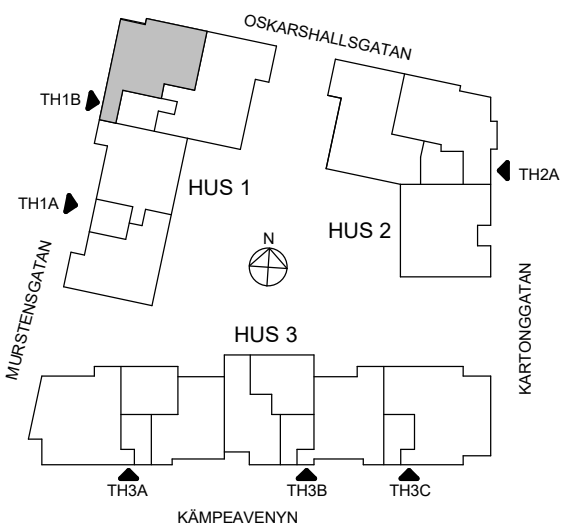

Lgh 2, 4, 6

HSB – där möjligheterna bor

ORIENTERINGSFIGUR

SKALA 1:100

MED RESERVATION FÖR AVVIKELSER OCH YTFÖRÄNDRINGAR.

3 RoK, 92m²

Brf Sjöstenen

Lgh 7

HSB – där möjligheterna bor

ORIENTERINGSFIGUR

SKALA 1:100

MED RESERVATION FÖR AVVIKELSER OCH YTFÖRÄNDRINGAR.

3 RoK, 97m²

Brf Sjöstenen

Lgh 10, 12, 14

HSB – där möjligheterna bor

ORIENTERINGSFIGUR

SKALA 1:100

MED RESERVATION FÖR AVVIKELSER OCH YTFÖRÄNDRINGAR.

3 RoK, 101m²

Brf Sjöstenen

Lgh 16

HSB – där möjligheterna bor

ORIENTERINGSFIGUR