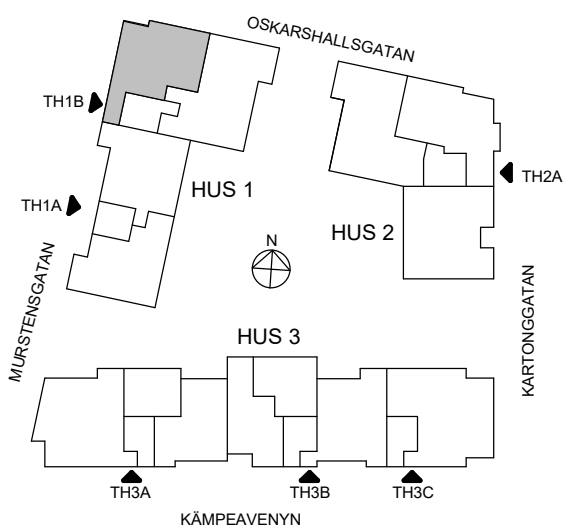

HSB – där möjligheterna bor

ORIENTERINGSFIGUR

SKALA 1:100

MED RESERVATION FÖR AVVIKELSER OCH YTFÖRÄNDRINGAR.

3 RoK, 97m²

Brf Sjöstenen

Lgh 10, 12, 14

HSB – där möjligheterna bor

ORIENTERINGSFIGUR

SKALA 1:100

MED RESERVATION FÖR AVVIKELSER OCH YTFÖRÄNDRINGAR.

3 RoK, 101m²

Brf Sjöstenen

Lgh 16

HSB – där möjligheterna bor

ORIENTERINGSFIGUR

SKALA 1:100

MED RESERVATION FÖR AVVIKELSER OCH YTFÖRÄNDRINGAR.

3 RoK, 107m²

Brf Sjöstenen

Lgh 19

HSB – där möjligheterna bor

ORIENTERINGSFIGUR

SKALA 1:100