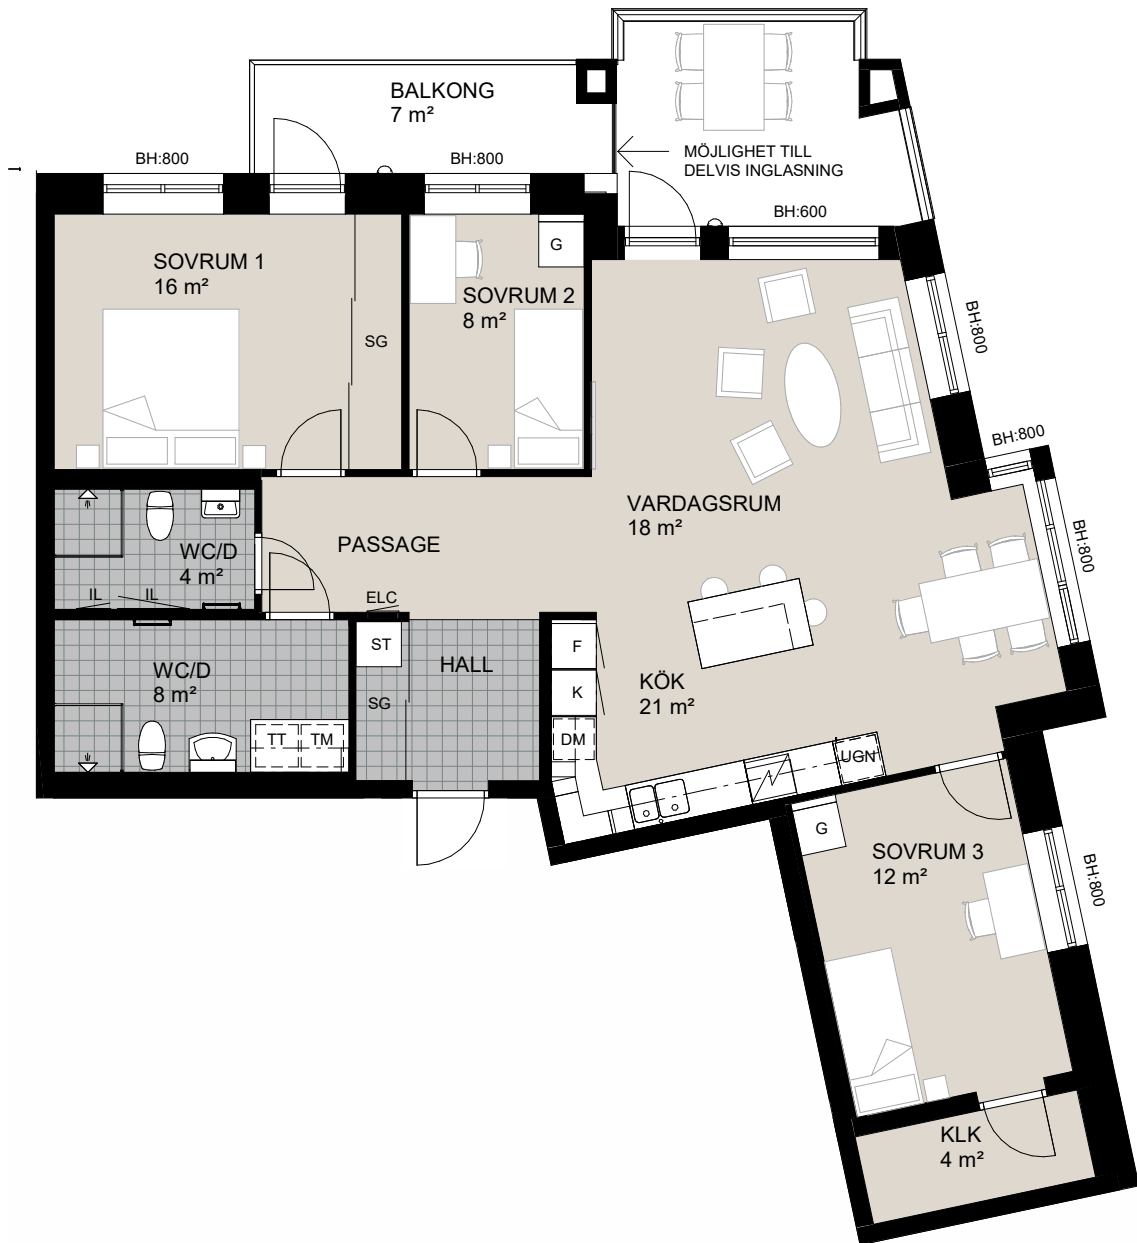

Lgh 22

HSB – där möjligheterna bor

ORIENTERINGSFIGUR

SKALA 1:100

MED RESERVATION FÖR AVVIKELSER OCH YTFÖRÄNDRINGAR.

4 RoK, 107m²

Brf Sjöstenen

Lgh 25, 28

HSB – där möjligheterna bor

ORIENTERINGSFIGUR

SKALA 1:100

MED RESERVATION FÖR AVVIKELSER OCH YTFÖRÄNDRINGAR.

4 RoK, 107m²

Brf Sjöstenen

Lgh 29

HSB – där möjligheterna bor

ORIENTERINGSFIGUR

SKALA 1:100

MED RESERVATION FÖR AVVIKELSER OCH YTFÖRÄNDRINGAR.

4 RoK, 110m²

Brf Sjöstenen

Lgh 17

HSB – där möjligheterna bor

ORIENTERINGSFIGUR