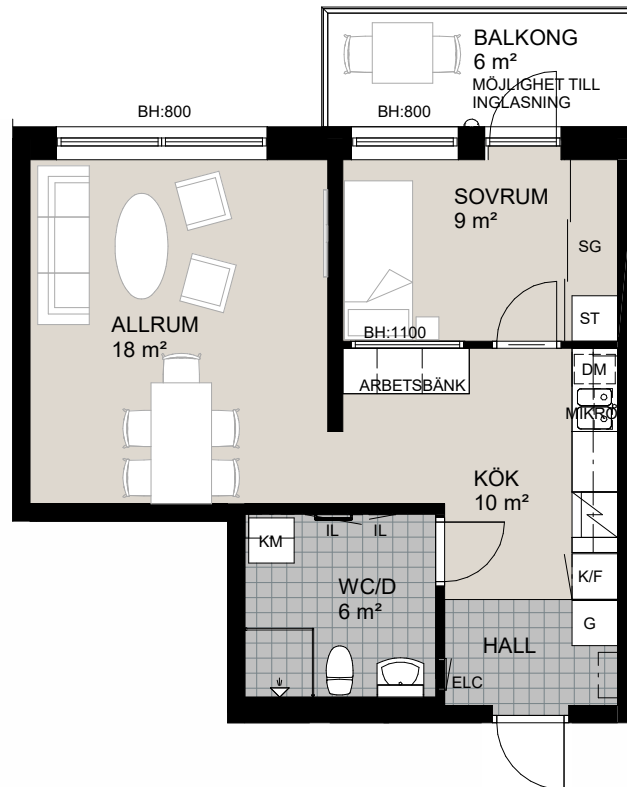

Lgh 33, 36, 39, 42, 45, 48, 51

HSB – där möjligheterna bor

ORIENTERINGSFIGUR

SKALA 1:100

MED RESERVATION FÖR AVVIKELSER OCH YTFÖRÄNDRINGAR.

2 RoK, 46m²

Brf Sjöstenen

Lgh 70

HSB – där möjligheterna bor

ORIENTERINGSFIGUR

SKALA 1:100

MED RESERVATION FÖR AVVIKELSER OCH YTFÖRÄNDRINGAR.

2 RoK, 48m²

Brf Sjöstenen

Lgh 56, 58, 60, 62, 64, 66, 68

HSB – där möjligheterna bor

ORIENTERINGSFIGUR

SKALA 1:100

MED RESERVATION FÖR AVVIKELSER OCH YTFÖRÄNDRINGAR.

2 RoK, 67m²

Brf Sjöstenen

Lgh 55, 57, 59, 61, 63, 65, 67

HSB – där möjligheterna bor

ORIENTERINGSFIGUR

SKALA 1:100

MED RESERVATION FÖR AVVIKELSER OCH YTFÖRÄNDRINGAR.

2 ROK, 73m²

Brf Sjöstenen

Lgh 53

HSB – där möjligheterna bor

ORIENTERINGSFIGUR

SKALA 1:100