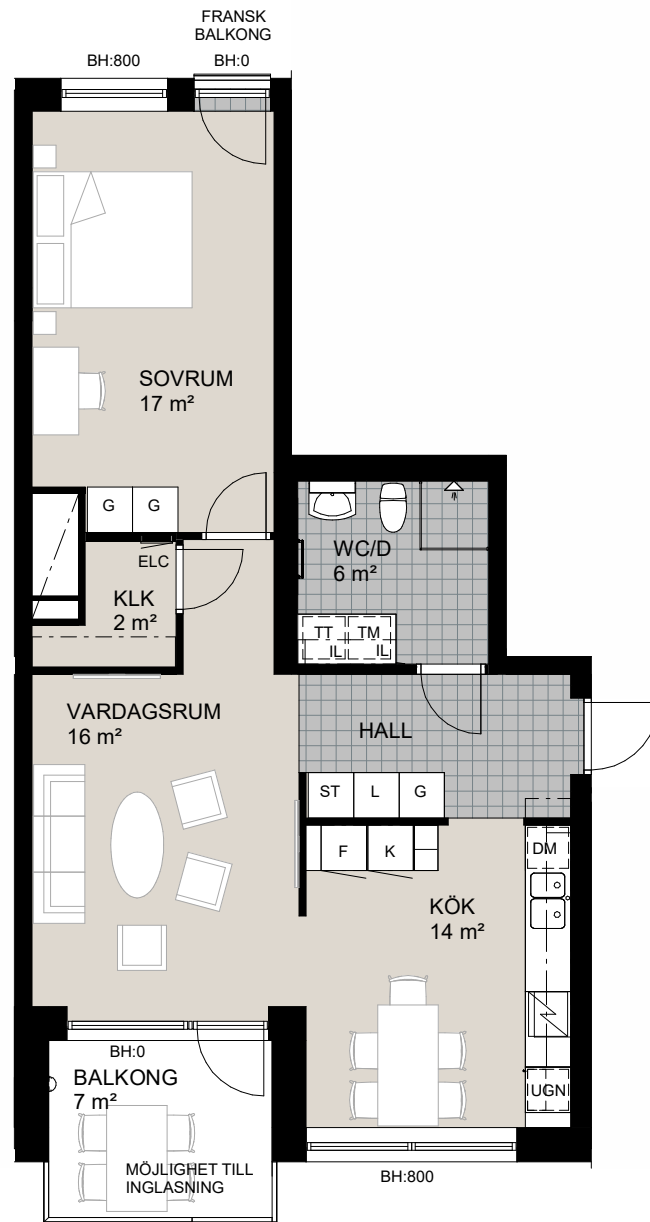

HSB – där möjligheterna bor

ORIENTERINGSFIGUR

SKALA 1:100

MED RESERVATION FÖR AVVIKELSER OCH YTFÖRÄNDRINGAR.

2 RoK, 48m²

Brf Sjöstenen

Lgh 56, 58, 60, 62, 64, 66, 68

HSB – där möjligheterna bor

ORIENTERINGSFIGUR

SKALA 1:100

MED RESERVATION FÖR AVVIKELSER OCH YTFÖRÄNDRINGAR.

2 RoK, 67m²

Brf Sjöstenen

Lgh 55, 57, 59, 61, 63, 65, 67

HSB – där möjligheterna bor

ORIENTERINGSFIGUR

SKALA 1:100

MED RESERVATION FÖR AVVIKELSER OCH YTFÖRÄNDRINGAR.

2 ROK, 73m²

Brf Sjöstenen

Lgh 53

HSB – där möjligheterna bor

ORIENTERINGSFIGUR

SKALA 1:100

MED RESERVATION FÖR AVVIKELSER OCH YTFÖRÄNDRINGAR.

3 RoK, 81m²

Brf Sjöstenen

Lgh 34, 37, 40, 43, 46, 49, 52

HSB – där möjligheterna bor

ORIENTERINGSFIGUR

SKALA 1:100

MED RESERVATION FÖR AVVIKELSER OCH YTFÖRÄNDRINGAR.