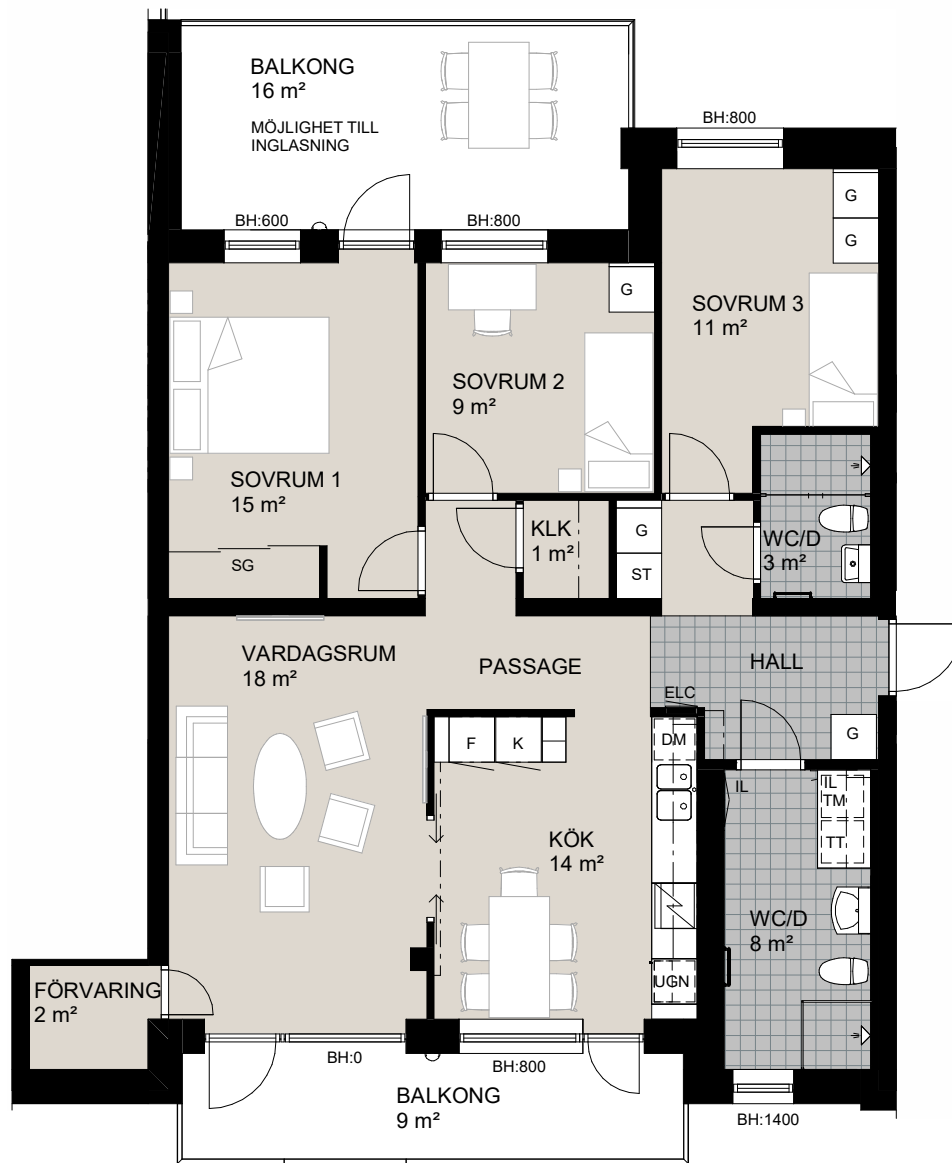

SKALA 1:100

MED RESERVATION FÖR AVVIKELSER OCH YTFÖRÄNDRINGAR.

3 RoK, 107m²

Brf Sjöstenen

Lgh 19

HSB – där möjligheterna bor

ORIENTERINGSFIGUR

SKALA 1:100

MED RESERVATION FÖR AVVIKELSER OCH YTFÖRÄNDRINGAR.

3 RoK, 112m²

Brf Sjöstenen

Lgh 8

HSB – där möjligheterna bor

ORIENTERINGSFIGUR

SKALA 1:100

MED RESERVATION FÖR AVVIKELSER OCH YTFÖRÄNDRINGAR.

4 RoK, 101m²

Brf Sjöstenen

Lgh 71, 73, 75, 77, 79, 81, 83

HSB – där möjligheterna bor

ORIENTERINGSFIGUR

SKALA 1:100

MED RESERVATION FÖR AVVIKELSER OCH YTFÖRÄNDRINGAR.

4 RoK, 103m²