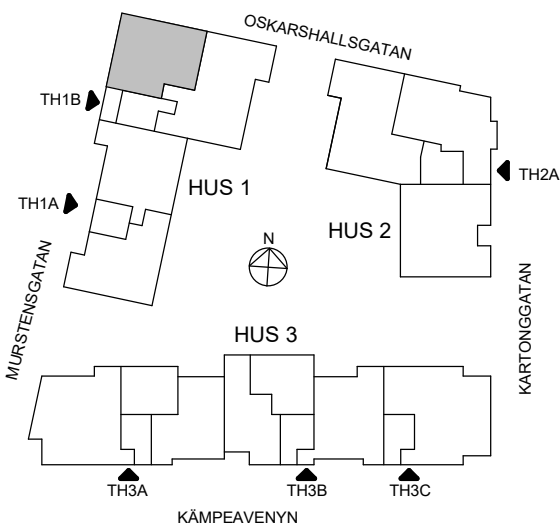

SKALA 1:100

MED RESERVATION FÖR AVVIKELSER OCH YTFÖRÄNDRINGAR.

3 RoK, 107m²

Brf Sjöstenen

Lgh 19

HSB – där möjligheterna bor

ORIENTERINGSFIGUR

SKALA 1:100

MED RESERVATION FÖR AVVIKELSER OCH YTFÖRÄNDRINGAR.

3 RoK, 112m²

Brf Sjöstenen

Lgh 8

HSB – där möjligheterna bor

ORIENTERINGSFIGUR

SKALA 1:100

MED RESERVATION FÖR AVVIKELSER OCH YTFÖRÄNDRINGAR.

4 RoK, 101m²

Brf Sjöstenen

Lgh 71, 73, 75, 77, 79, 81, 83

HSB – där möjligheterna bor

ORIENTERINGSFIGUR

SKALA 1:100

MED RESERVATION FÖR AVVIKELSER OCH YTFÖRÄNDRINGAR.

4 RoK, 103m²