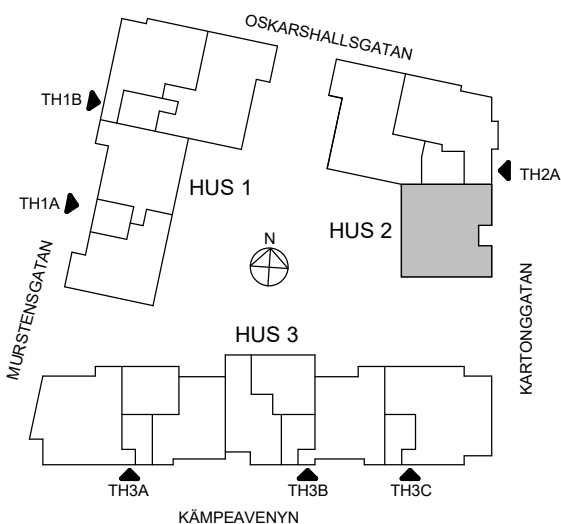

4 RoK, 117m²

Brf Sjöstenen

Lgh 35, 38, 41, 44, 47, 50

HSB – där möjligheterna bor

ORIENTERINGSFIGUR

SKALA 1:100

MED RESERVATION FÖR AVVIKELSER OCH YTFÖRÄNDRINGAR.

4 RoK, 118m²

Brf Sjöstenen

Lgh 23

HSB – där möjligheterna bor

ORIENTERINGSFIGUR

SKALA 1:100

MED RESERVATION FÖR AVVIKELSER OCH YTFÖRÄNDRINGAR.

4 RoK, 118m²

Brf Sjöstenen

Lgh 20

HSB – där möjligheterna bor

ORIENTERINGSFIGUR

SKALA 1:100

MED RESERVATION FÖR AVVIKELSER OCH YTFÖRÄNDRINGAR.

4 RoK, 118m²

Brf Sjöstenen

Lgh 26