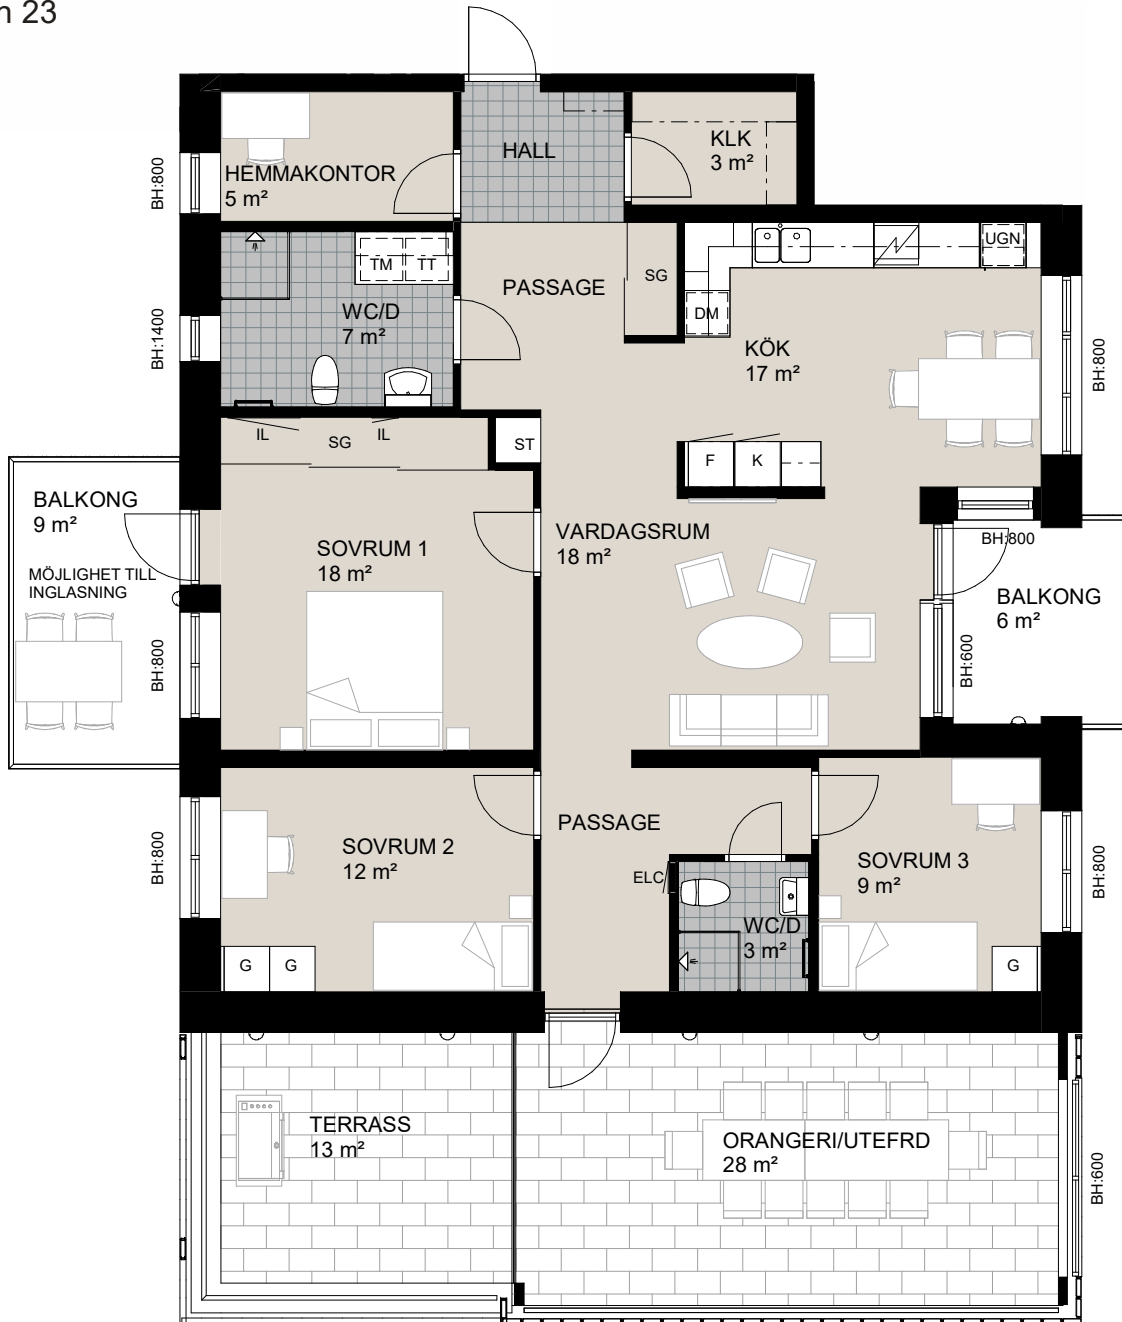

MED RESERVATION FÖR AVVIKELSER OCH YTFÖRÄNDRINGAR.

4 RoK, 117m²

Brf Sjöstenen

Lgh 32

HSB – där möjligheterna bor

ORIENTERINGSFIGUR

SKALA 1:100

MED RESERVATION FÖR AVVIKELSER OCH YTFÖRÄNDRINGAR.

4 RoK, 117m²

Brf Sjöstenen

Lgh 35, 38, 41, 44, 47, 50

HSB – där möjligheterna bor

ORIENTERINGSFIGUR

SKALA 1:100

MED RESERVATION FÖR AVVIKELSER OCH YTFÖRÄNDRINGAR.

4 RoK, 118m²

Brf Sjöstenen

Lgh 23

HSB – där möjligheterna bor

ORIENTERINGSFIGUR

SKALA 1:100

MED RESERVATION FÖR AVVIKELSER OCH YTFÖRÄNDRINGAR.

4 RoK, 118m²

Brf Sjöstenen

Lgh 20

HSB – där möjligheterna bor

ORIENTERINGSFIGUR

SKALA 1:100

MED RESERVATION FÖR AVVIKELSER OCH YTFÖRÄNDRINGAR.

4 RoK, 118m²

Brf Sjöstenen

Lgh 26