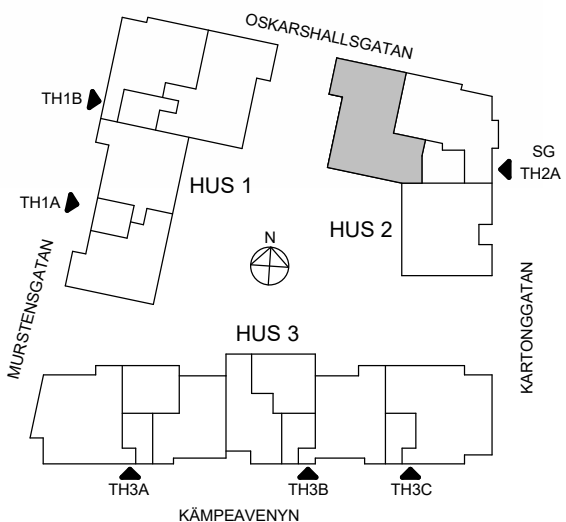

MED RESERVATION FÖR AVVIKELSER OCH YTFÖRÄNDRINGAR.

5 ROK, 133m²

Skeppsbron Kv. 6

Lgh 18

HSB – där möjligheterna bor

ORIENTERINGSFIGUR

SKALA 1:100

MED RESERVATION FÖR AVVIKELSER OCH YTFÖRÄNDRINGAR.

5 RoK, 135m²

Brf Sjöstenen

Lgh 72

HSB – där möjligheterna bor

ORIENTERINGSFIGUR

SKALA 1:100

MED RESERVATION FÖR AVVIKELSER OCH YTFÖRÄNDRINGAR.