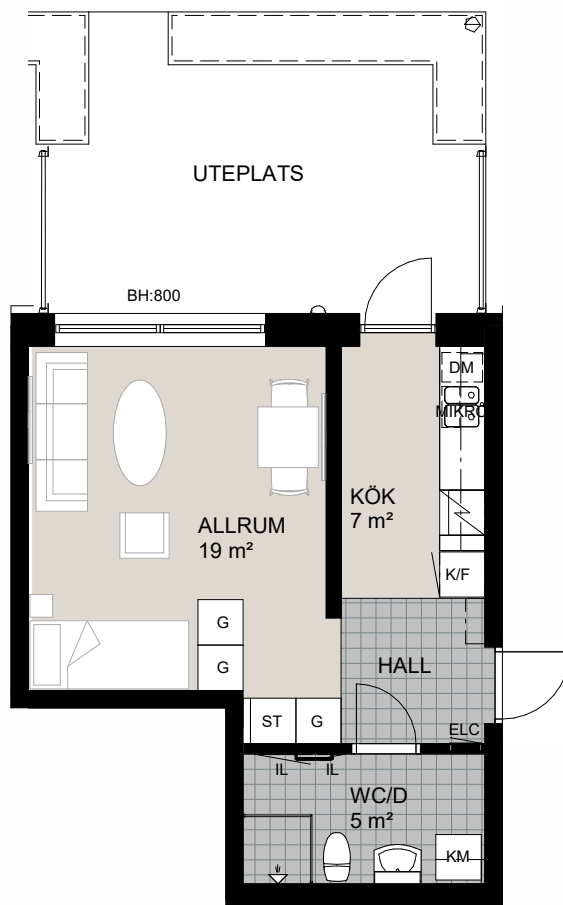

1 RoK, 29m²

Brf Sjöstenen

Lgh 30

HSB – där möjligheterna bor

ORIENTERINGSFIGUR

SKALA 1:100

MED RESERVATION FÖR AVVIKELSER OCH YTFÖRÄNDRINGAR.

1 RoK, 35m²

Brf Sjöstenen

Lgh 54

HSB – där möjligheterna bor

ORIENTERINGSFIGUR

SKALA 1:100

MED RESERVATION FÖR AVVIKELSER OCH YTFÖRÄNDRINGAR.

1 RoK, 39m²

Brf Sjöstenen

Lgh 33, 36, 39, 42, 45, 48, 51

HSB – där möjligheterna bor

ORIENTERINGSFIGUR

SKALA 1:100

MED RESERVATION FÖR AVVIKELSER OCH YTFÖRÄNDRINGAR.

2 RoK, 46m²

Brf Sjöstenen

Lgh 70