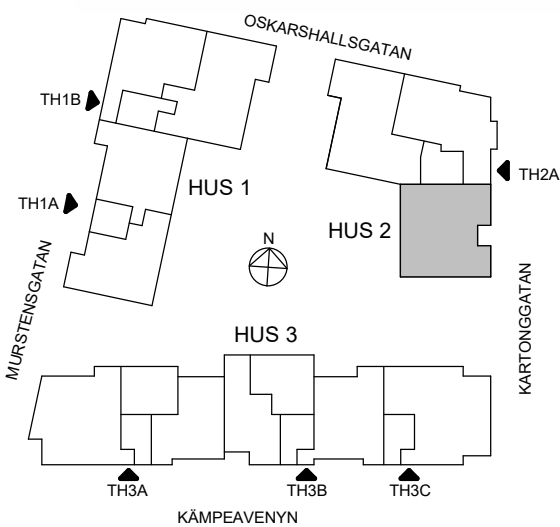

HSB – där möjligheterna bor

ORIENTERINGSFIGUR

SKALA 1:100

MED RESERVATION FÖR AVVIKELSER OCH YTFÖRÄNDRINGAR.

4 RoK, 107m²

Brf Sjöstenen

Lgh 29

HSB – där möjligheterna bor

ORIENTERINGSFIGUR

SKALA 1:100

MED RESERVATION FÖR AVVIKELSER OCH YTFÖRÄNDRINGAR.

4 RoK, 110m²

Brf Sjöstenen

Lgh 17

HSB – där möjligheterna bor

ORIENTERINGSFIGUR

SKALA 1:100

MED RESERVATION FÖR AVVIKELSER OCH YTFÖRÄNDRINGAR.

4 RoK, 116m²

Brf Sjöstenen

Lgh 11, 13, 15

HSB – där möjligheterna bor

ORIENTERINGSFIGUR

SKALA 1:100