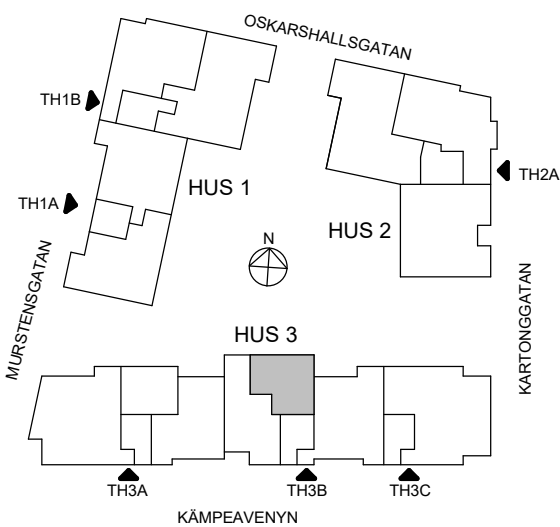

Lgh 33, 36, 39, 42, 45, 48, 51

HSB – där möjligheterna bor

ORIENTERINGSFIGUR

SKALA 1:100

MED RESERVATION FÖR AVVIKELSER OCH YTFÖRÄNDRINGAR.

2 RoK, 46m²

Brf Sjöstenen

Lgh 70

HSB – där möjligheterna bor

ORIENTERINGSFIGUR

SKALA 1:100

MED RESERVATION FÖR AVVIKELSER OCH YTFÖRÄNDRINGAR.

2 RoK, 48m²

Brf Sjöstenen

Lgh 56, 58, 60, 62, 64, 66, 68

HSB – där möjligheterna bor

ORIENTERINGSFIGUR

SKALA 1:100

MED RESERVATION FÖR AVVIKELSER OCH YTFÖRÄNDRINGAR.

2 RoK, 67m²

Brf Sjöstenen

Lgh 55, 57, 59, 61, 63, 65, 67

HSB – där möjligheterna bor

ORIENTERINGSFIGUR