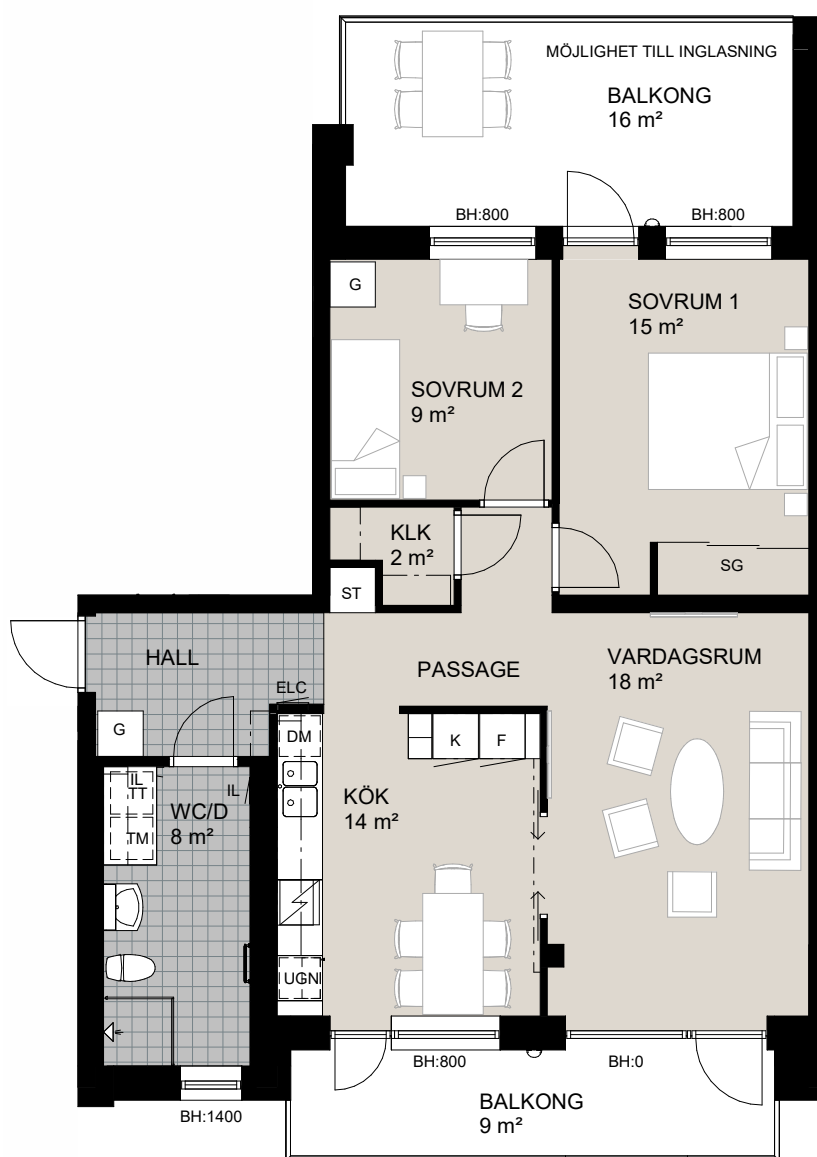

SKALA 1:100

MED RESERVATION FÖR AVVIKELSER OCH YTFÖRÄNDRINGAR.

2 ROK, 73m²

Brf Sjöstenen

Lgh 53

HSB – där möjligheterna bor

ORIENTERINGSFIGUR

SKALA 1:100

MED RESERVATION FÖR AVVIKELSER OCH YTFÖRÄNDRINGAR.

3 RoK, 81m²

Brf Sjöstenen

Lgh 34, 37, 40, 43, 46, 49, 52

HSB – där möjligheterna bor

ORIENTERINGSFIGUR

SKALA 1:100

MED RESERVATION FÖR AVVIKELSER OCH YTFÖRÄNDRINGAR.

3 RoK, 85m²

Brf Sjöstenen

Lgh 69

HSB – där möjligheterna bor

ORIENTERINGSFIGUR

SKALA 1:100

MED RESERVATION FÖR AVVIKELSER OCH YTFÖRÄNDRINGAR.

3 RoK, 86m²

Brf Sjöstenen

Lgh 31

HSB – där möjligheterna bor

ORIENTERINGSFIGUR

SKALA 1:100

MED RESERVATION FÖR AVVIKELSER OCH YTFÖRÄNDRINGAR.

3 RoK, 88m²

Brf Sjöstenen