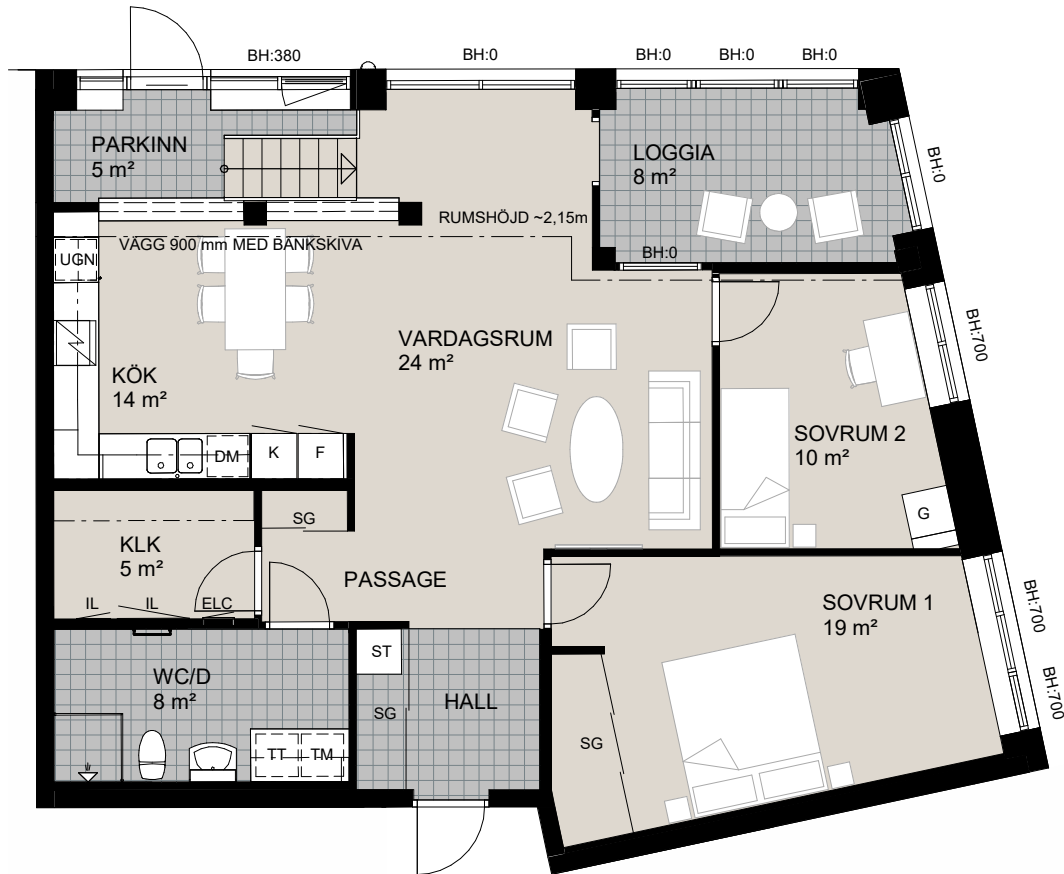

ORIENTERINGSFIGUR

SKALA 1:100

MED RESERVATION FÖR AVVIKELSER OCH YTFÖRÄNDRINGAR.

3 RoK, 101m²

Brf Sjöstenen

Lgh 16

HSB – där möjligheterna bor

ORIENTERINGSFIGUR

SKALA 1:100

MED RESERVATION FÖR AVVIKELSER OCH YTFÖRÄNDRINGAR.

3 RoK, 107m²

Brf Sjöstenen

Lgh 19

HSB – där möjligheterna bor

ORIENTERINGSFIGUR

SKALA 1:100

MED RESERVATION FÖR AVVIKELSER OCH YTFÖRÄNDRINGAR.

3 RoK, 112m²

Brf Sjöstenen

Lgh 8

HSB – där möjligheterna bor

ORIENTERINGSFIGUR

SKALA 1:100

MED RESERVATION FÖR AVVIKELSER OCH YTFÖRÄNDRINGAR.