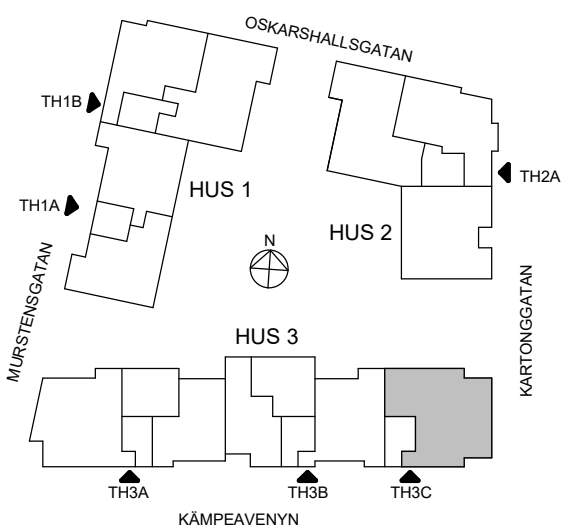

SKALA 1:100

MED RESERVATION FÖR AVVIKELSER OCH YTFÖRÄNDRINGAR.

5 RoK, 122m²

Brf Sjöstenen

Lgh 24, 27

HSB – där möjligheterna bor

ORIENTERINGSFIGUR

SKALA 1:100

MED RESERVATION FÖR AVVIKELSER OCH YTFÖRÄNDRINGAR.

5 RoK, 129m²

Brf Sjöstenen

Lgh 74, 76, 78, 80, 82, 84

HSB – där möjligheterna bor

LGH 84: BH:100
öppnbart från 600
FRANSKT BALKONGRÄCKE

ORIENTERINGSFIGUR

SKALA 1:100

MED RESERVATION FÖR AVVIKELSER OCH YTFÖRÄNDRINGAR.

5 ROK, 133m²

Skeppsbron Kv. 6

Lgh 18

HSB – där möjligheterna bor

ORIENTERINGSFIGUR

SKALA 1:100

MED RESERVATION FÖR AVVIKELSER OCH YTFÖRÄNDRINGAR.