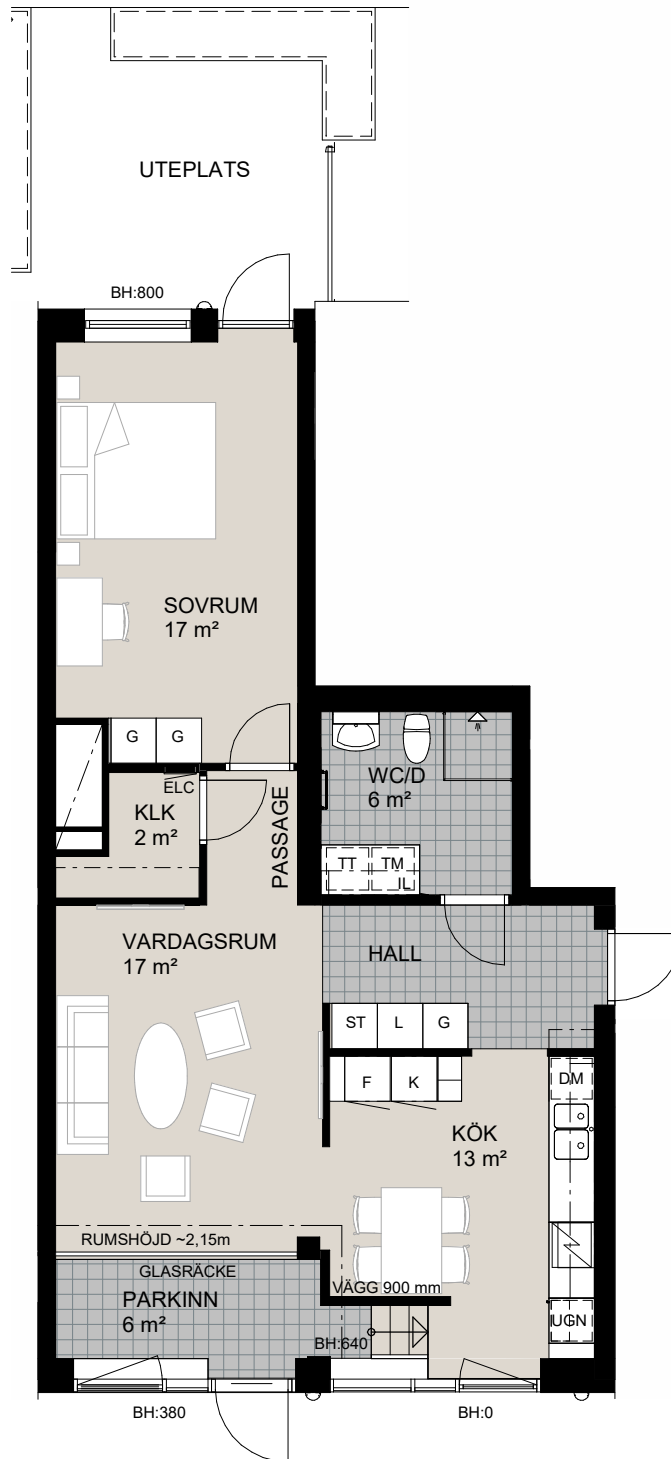

ORIENTERINGSFIGUR

SKALA 1:100

MED RESERVATION FÖR AVVIKELSER OCH YTFÖRÄNDRINGAR.

2 RoK, 67m²

Brf Sjöstenen

Lgh 55, 57, 59, 61, 63, 65, 67

HSB – där möjligheterna bor

ORIENTERINGSFIGUR

SKALA 1:100

MED RESERVATION FÖR AVVIKELSER OCH YTFÖRÄNDRINGAR.

2 ROK, 73m²

Brf Sjöstenen

Lgh 53

HSB – där möjligheterna bor

ORIENTERINGSFIGUR

SKALA 1:100

MED RESERVATION FÖR AVVIKELSER OCH YTFÖRÄNDRINGAR.

3 RoK, 81m²

Brf Sjöstenen

Lgh 34, 37, 40, 43, 46, 49, 52

HSB – där möjligheterna bor

ORIENTERINGSFIGUR

SKALA 1:100

MED RESERVATION FÖR AVVIKELSER OCH YTFÖRÄNDRINGAR.

3 RoK, 85m²

Brf Sjöstenen

Lgh 69

HSB – där möjligheterna bor

ORIENTERINGSFIGUR

SKALA 1:100

MED RESERVATION FÖR AVVIKELSER OCH YTFÖRÄNDRINGAR.

3 RoK, 86m²