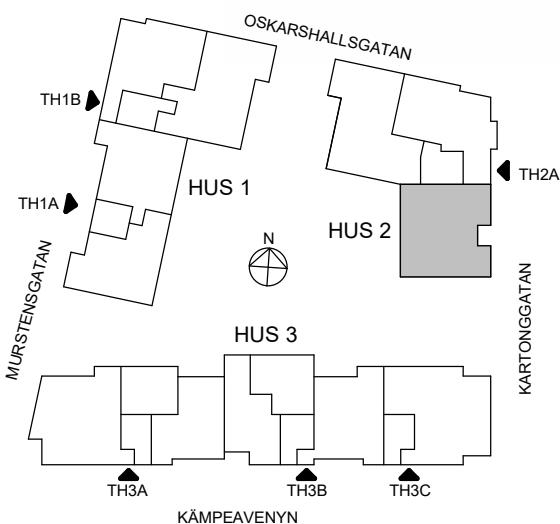

Brf Sjöstenen

Lgh 23

HSB – där möjligheterna bor

ORIENTERINGSFIGUR

SKALA 1:100

MED RESERVATION FÖR AVVIKELSER OCH YTFÖRÄNDRINGAR.

4 RoK, 118m²

Brf Sjöstenen

Lgh 20

HSB – där möjligheterna bor

ORIENTERINGSFIGUR

SKALA 1:100

MED RESERVATION FÖR AVVIKELSER OCH YTFÖRÄNDRINGAR.

4 RoK, 118m²

Brf Sjöstenen

Lgh 26

HSB – där möjligheterna bor

ORIENTERINGSFIGUR

SKALA 1:100

MED RESERVATION FÖR AVVIKELSER OCH YTFÖRÄNDRINGAR.

4 ROK, 127m²

Brf Sjöstenen

Lgh 9

HSB – där möjligheterna bor