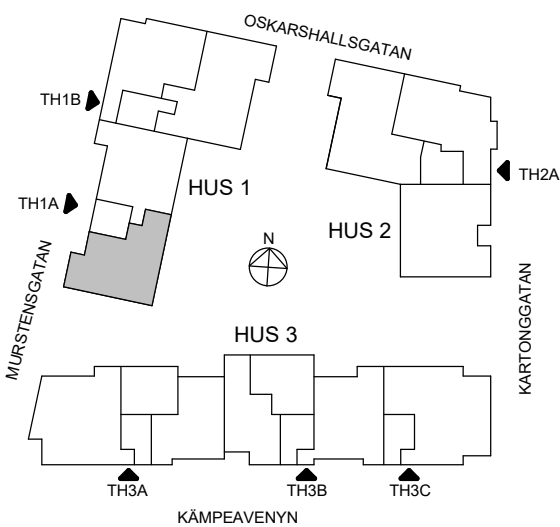

Brf Sjöstenen

Lgh 31

HSB – där möjligheterna bor

ORIENTERINGSFIGUR

SKALA 1:100

MED RESERVATION FÖR AVVIKELSER OCH YTFÖRÄNDRINGAR.

3 RoK, 88m²

Brf Sjöstenen

Lgh 2, 4, 6

HSB – där möjligheterna bor

ORIENTERINGSFIGUR

SKALA 1:100

MED RESERVATION FÖR AVVIKELSER OCH YTFÖRÄNDRINGAR.

3 RoK, 92m²

Brf Sjöstenen

Lgh 7

HSB – där möjligheterna bor

ORIENTERINGSFIGUR

SKALA 1:100

MED RESERVATION FÖR AVVIKELSER OCH YTFÖRÄNDRINGAR.

3 RoK, 97m²

Brf Sjöstenen

Lgh 10, 12, 14

HSB – där möjligheterna bor