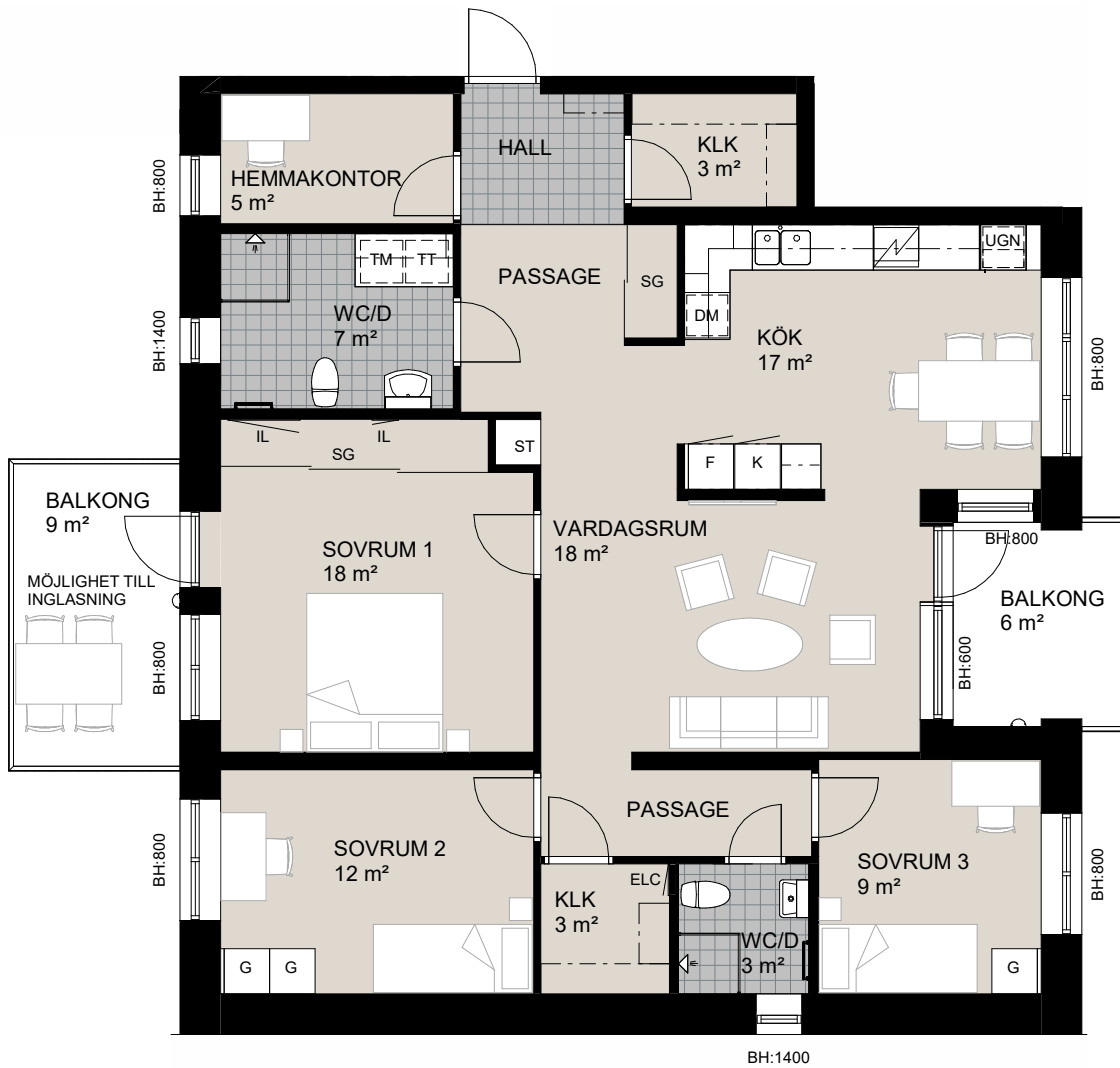

Brf Sjöstenen

Lgh 23

HSB – där möjligheterna bor

ORIENTERINGSFIGUR

SKALA 1:100

MED RESERVATION FÖR AVVIKELSER OCH YTFÖRÄNDRINGAR.

4 RoK, 118m²

Brf Sjöstenen

Lgh 20

HSB – där möjligheterna bor

ORIENTERINGSFIGUR

SKALA 1:100

MED RESERVATION FÖR AVVIKELSER OCH YTFÖRÄNDRINGAR.

4 RoK, 118m²

Brf Sjöstenen

Lgh 26

HSB – där möjligheterna bor

ORIENTERINGSFIGUR

SKALA 1:100

MED RESERVATION FÖR AVVIKELSER OCH YTFÖRÄNDRINGAR.

4 ROK, 127m²

Brf Sjöstenen

Lgh 9

HSB – där möjligheterna bor

ORIENTERINGSFIGUR

SKALA 1:100

MED RESERVATION FÖR AVVIKELSER OCH YTFÖRÄNDRINGAR.

5 RoK, 122m²

Brf Sjöstenen

Lgh 21

HSB – där möjligheterna bor

ORIENTERINGSFIGUR