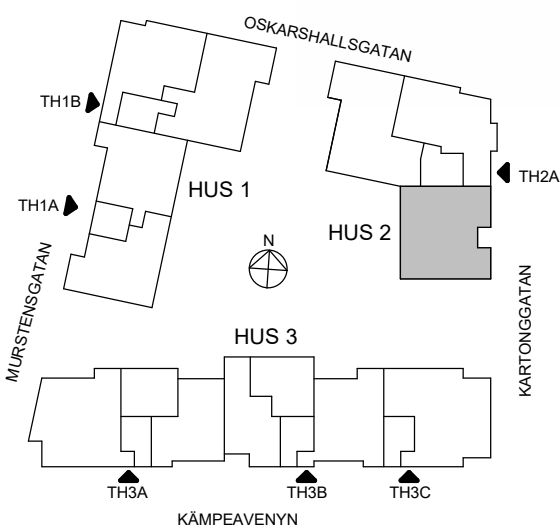

4 RoK, 117m²

Brf Sjöstenen

Lgh 35, 38, 41, 44, 47, 50

HSB – där möjligheterna bor

ORIENTERINGSFIGUR

SKALA 1:100

MED RESERVATION FÖR AVVIKELSER OCH YTFÖRÄNDRINGAR.

4 RoK, 118m²

Brf Sjöstenen

Lgh 23

HSB – där möjligheterna bor

ORIENTERINGSFIGUR

SKALA 1:100

MED RESERVATION FÖR AVVIKELSER OCH YTFÖRÄNDRINGAR.

4 RoK, 118m²

Brf Sjöstenen

Lgh 20

HSB – där möjligheterna bor

ORIENTERINGSFIGUR

SKALA 1:100

MED RESERVATION FÖR AVVIKELSER OCH YTFÖRÄNDRINGAR.

4 RoK, 118m²

Brf Sjöstenen

Lgh 26