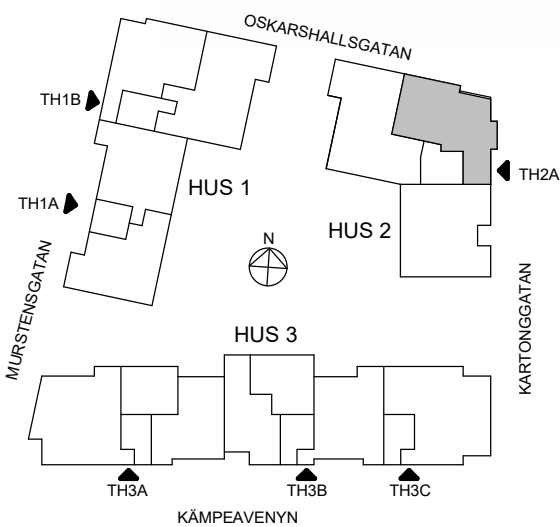

Brf Sjöstenen

Lgh 1, 3, 5

HSB – där möjligheterna bor

ORIENTERINGSFIGUR

SKALA 1:100

MED RESERVATION FÖR AVVIKELSER OCH YTFÖRÄNDRINGAR.

4 RoK, 107m²

Brf Sjöstenen

Lgh 22

HSB – där möjligheterna bor

ORIENTERINGSFIGUR

SKALA 1:100

MED RESERVATION FÖR AVVIKELSER OCH YTFÖRÄNDRINGAR.

4 RoK, 107m²

Brf Sjöstenen

Lgh 25, 28

HSB – där möjligheterna bor

ORIENTERINGSFIGUR

SKALA 1:100

MED RESERVATION FÖR AVVIKELSER OCH YTFÖRÄNDRINGAR.

4 RoK, 107m²

Brf Sjöstenen

Lgh 29

HSB – där möjligheterna bor