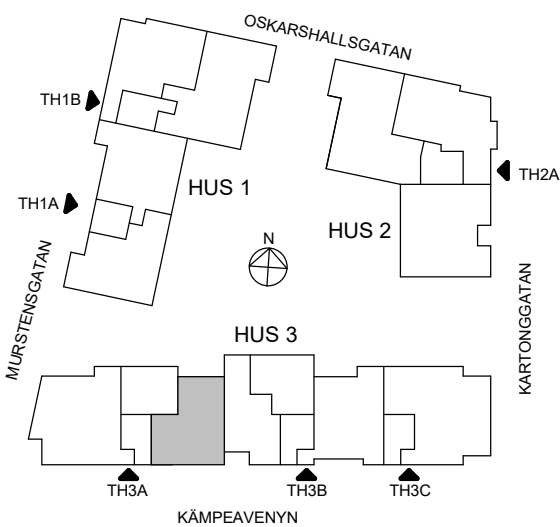

3 RoK, 85m²

Brf Sjöstenen

Lgh 69

HSB – där möjligheterna bor

ORIENTERINGSFIGUR

SKALA 1:100

MED RESERVATION FÖR AVVIKELSER OCH YTFÖRÄNDRINGAR.

3 RoK, 86m²

Brf Sjöstenen

Lgh 31

HSB – där möjligheterna bor

ORIENTERINGSFIGUR

SKALA 1:100

MED RESERVATION FÖR AVVIKELSER OCH YTFÖRÄNDRINGAR.

3 RoK, 88m²

Brf Sjöstenen

Lgh 2, 4, 6

HSB – där möjligheterna bor

ORIENTERINGSFIGUR

SKALA 1:100

MED RESERVATION FÖR AVVIKELSER OCH YTFÖRÄNDRINGAR.

3 RoK, 92m²

Brf Sjöstenen

Lgh 7

HSB – där möjligheterna bor

ORIENTERINGSFIGUR

SKALA 1:100

MED RESERVATION FÖR AVVIKELSER OCH YTFÖRÄNDRINGAR.

3 RoK, 97m²

Brf Sjöstenen

Lgh 10, 12, 14

HSB – där möjligheterna bor