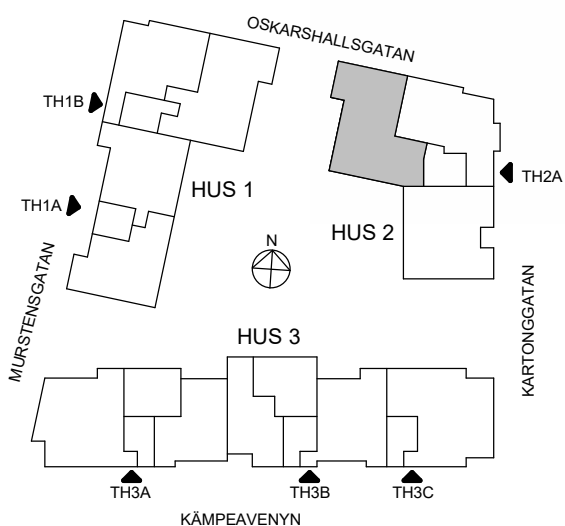

HSB – där möjligheterna bor

ORIENTERINGSFIGUR

SKALA 1:100

MED RESERVATION FÖR AVVIKELSER OCH YTFÖRÄNDRINGAR.

4 ROK, 127m²

Brf Sjöstenen

Lgh 9

HSB – där möjligheterna bor

ORIENTERINGSFIGUR

SKALA 1:100

MED RESERVATION FÖR AVVIKELSER OCH YTFÖRÄNDRINGAR.

5 RoK, 122m²

Brf Sjöstenen

Lgh 21

HSB – där möjligheterna bor

ORIENTERINGSFIGUR

SKALA 1:100

MED RESERVATION FÖR AVVIKELSER OCH YTFÖRÄNDRINGAR.

5 RoK, 122m²

Brf Sjöstenen

Lgh 24, 27

HSB – där möjligheterna bor

ORIENTERINGSFIGUR

SKALA 1:100