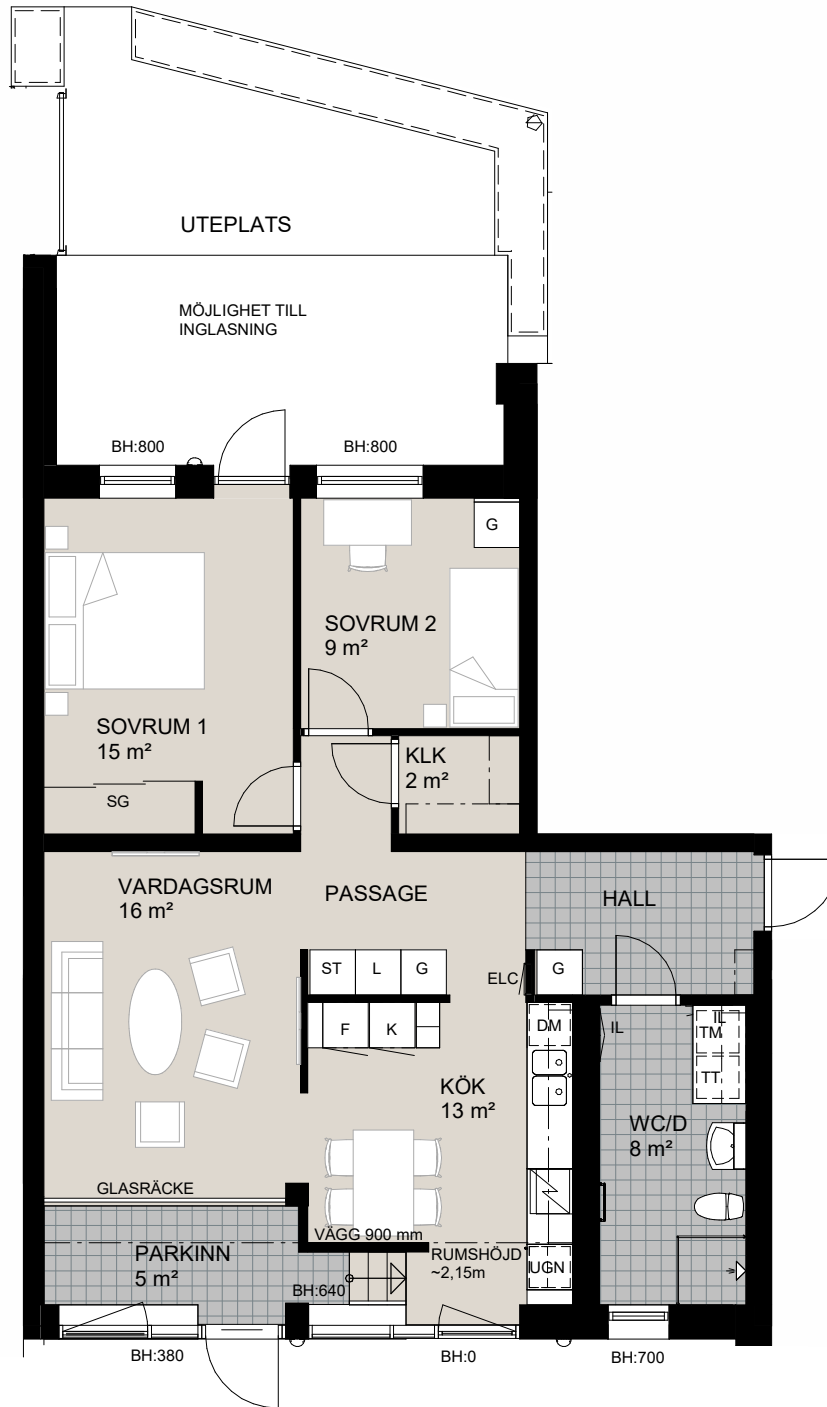

SKALA 1:100

MED RESERVATION FÖR AVVIKELSER OCH YTFÖRÄNDRINGAR.

2 ROK, 73m²

Brf Sjöstenen

Lgh 53

HSB – där möjligheterna bor

ORIENTERINGSFIGUR

SKALA 1:100

MED RESERVATION FÖR AVVIKELSER OCH YTFÖRÄNDRINGAR.

3 RoK, 81m²

Brf Sjöstenen

Lgh 34, 37, 40, 43, 46, 49, 52

HSB – där möjligheterna bor

ORIENTERINGSFIGUR

SKALA 1:100

MED RESERVATION FÖR AVVIKELSER OCH YTFÖRÄNDRINGAR.

3 RoK, 85m²

Brf Sjöstenen

Lgh 69

HSB – där möjligheterna bor

ORIENTERINGSFIGUR

SKALA 1:100

MED RESERVATION FÖR AVVIKELSER OCH YTFÖRÄNDRINGAR.

3 RoK, 86m²

Brf Sjöstenen

Lgh 31

HSB – där möjligheterna bor

ORIENTERINGSFIGUR

SKALA 1:100

MED RESERVATION FÖR AVVIKELSER OCH YTFÖRÄNDRINGAR.

3 RoK, 88m²

Brf Sjöstenen