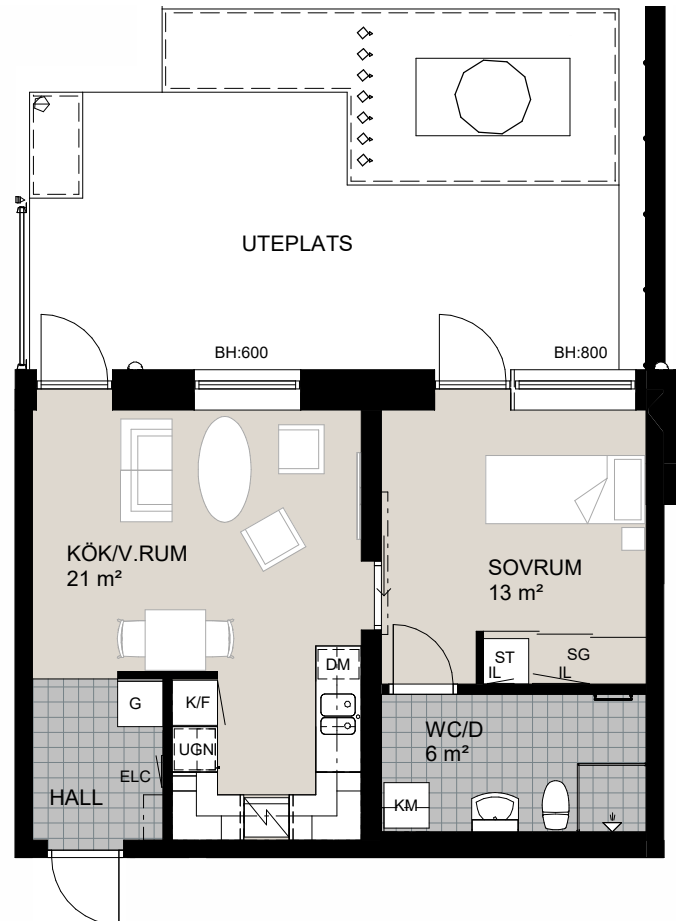

1 RoK, 29m²

Brf Sjöstenen

Lgh 30

HSB – där möjligheterna bor

ORIENTERINGSFIGUR

SKALA 1:100

MED RESERVATION FÖR AVVIKELSER OCH YTFÖRÄNDRINGAR.

1 RoK, 35m²

Brf Sjöstenen

Lgh 54

HSB – där möjligheterna bor

ORIENTERINGSFIGUR

SKALA 1:100

MED RESERVATION FÖR AVVIKELSER OCH YTFÖRÄNDRINGAR.

1 RoK, 39m²

Brf Sjöstenen

Lgh 33, 36, 39, 42, 45, 48, 51

HSB – där möjligheterna bor

ORIENTERINGSFIGUR

SKALA 1:100

MED RESERVATION FÖR AVVIKELSER OCH YTFÖRÄNDRINGAR.

2 RoK, 46m²

Brf Sjöstenen

Lgh 70

HSB – där möjligheterna bor

ORIENTERINGSFIGUR

SKALA 1:100

MED RESERVATION FÖR AVVIKELSER OCH YTFÖRÄNDRINGAR.

2 RoK, 48m²

Brf Sjöstenen

Lgh 56, 58, 60, 62, 64, 66, 68

HSB – där möjligheterna bor