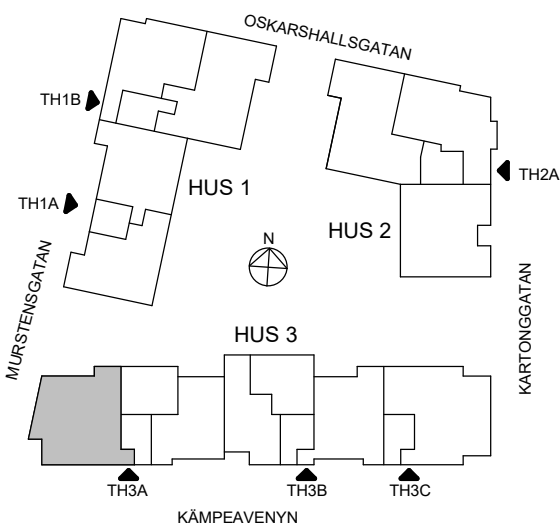

SKALA 1:100

MED RESERVATION FÖR AVVIKELSER OCH YTFÖRÄNDRINGAR.

4 RoK, 116m²

Brf Sjöstenen

Lgh 11, 13, 15

HSB – där möjligheterna bor

ORIENTERINGSFIGUR

SKALA 1:100

MED RESERVATION FÖR AVVIKELSER OCH YTFÖRÄNDRINGAR.

4 RoK, 117m²

Brf Sjöstenen

Lgh 32

HSB – där möjligheterna bor

ORIENTERINGSFIGUR

SKALA 1:100

MED RESERVATION FÖR AVVIKELSER OCH YTFÖRÄNDRINGAR.

4 RoK, 117m²

Brf Sjöstenen

Lgh 35, 38, 41, 44, 47, 50

HSB – där möjligheterna bor

ORIENTERINGSFIGUR

SKALA 1:100

MED RESERVATION FÖR AVVIKELSER OCH YTFÖRÄNDRINGAR.

4 RoK, 118m²