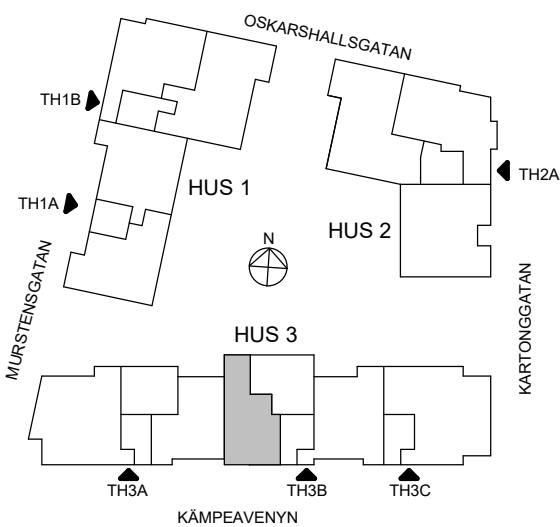

ORIENTERINGSFIGUR

SKALA 1:100

MED RESERVATION FÖR AVVIKELSER OCH YTFÖRÄNDRINGAR.

2 RoK, 67m²

Brf Sjöstenen

Lgh 55, 57, 59, 61, 63, 65, 67

HSB – där möjligheterna bor

ORIENTERINGSFIGUR

SKALA 1:100

MED RESERVATION FÖR AVVIKELSER OCH YTFÖRÄNDRINGAR.

2 ROK, 73m²

Brf Sjöstenen

Lgh 53

HSB – där möjligheterna bor

ORIENTERINGSFIGUR

SKALA 1:100

MED RESERVATION FÖR AVVIKELSER OCH YTFÖRÄNDRINGAR.

3 RoK, 81m²

Brf Sjöstenen

Lgh 34, 37, 40, 43, 46, 49, 52

HSB – där möjligheterna bor

ORIENTERINGSFIGUR

SKALA 1:100

MED RESERVATION FÖR AVVIKELSER OCH YTFÖRÄNDRINGAR.

3 RoK, 85m²

Brf Sjöstenen

Lgh 69

HSB – där möjligheterna bor

ORIENTERINGSFIGUR

SKALA 1:100

MED RESERVATION FÖR AVVIKELSER OCH YTFÖRÄNDRINGAR.

3 RoK, 86m²