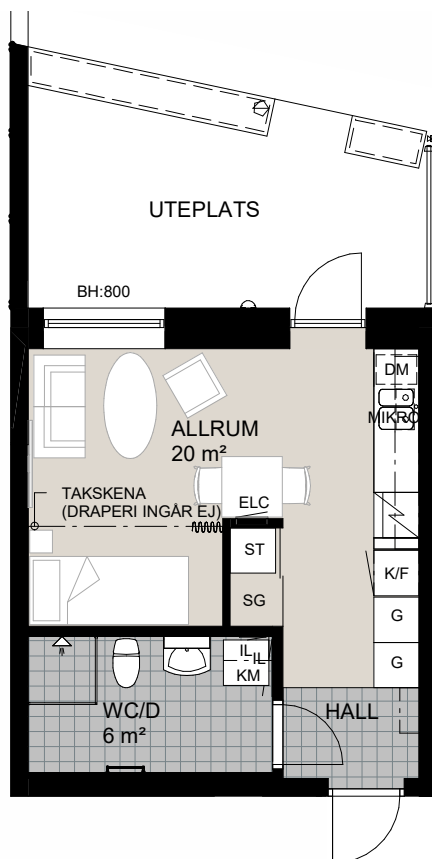

1 RoK, 29m²

Brf Sjöstenen

Lgh 30

HSB – där möjligheterna bor

ORIENTERINGSFIGUR

SKALA 1:100

MED RESERVATION FÖR AVVIKELSER OCH YTFÖRÄNDRINGAR.

1 RoK, 35m²

Brf Sjöstenen

Lgh 54

HSB – där möjligheterna bor

ORIENTERINGSFIGUR

SKALA 1:100

MED RESERVATION FÖR AVVIKELSER OCH YTFÖRÄNDRINGAR.

1 RoK, 39m²

Brf Sjöstenen

Lgh 33, 36, 39, 42, 45, 48, 51

HSB – där möjligheterna bor

ORIENTERINGSFIGUR

SKALA 1:100

MED RESERVATION FÖR AVVIKELSER OCH YTFÖRÄNDRINGAR.

2 RoK, 46m²

Brf Sjöstenen

Lgh 70