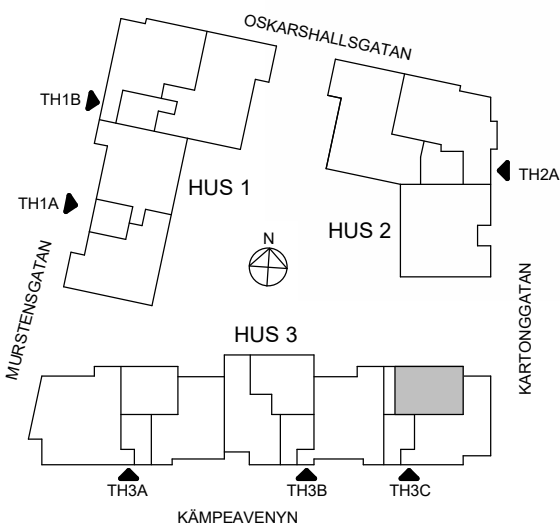

Brf Sjöstenen

Lgh 54

HSB – där möjligheterna bor

ORIENTERINGSFIGUR

SKALA 1:100

MED RESERVATION FÖR AVVIKELSER OCH YTFÖRÄNDRINGAR.

1 RoK, 39m²

Brf Sjöstenen

Lgh 33, 36, 39, 42, 45, 48, 51

HSB – där möjligheterna bor

ORIENTERINGSFIGUR

SKALA 1:100

MED RESERVATION FÖR AVVIKELSER OCH YTFÖRÄNDRINGAR.

2 RoK, 46m²

Brf Sjöstenen

Lgh 70

HSB – där möjligheterna bor

ORIENTERINGSFIGUR

SKALA 1:100

MED RESERVATION FÖR AVVIKELSER OCH YTFÖRÄNDRINGAR.

2 RoK, 48m²

Brf Sjöstenen

Lgh 56, 58, 60, 62, 64, 66, 68

HSB – där möjligheterna bor