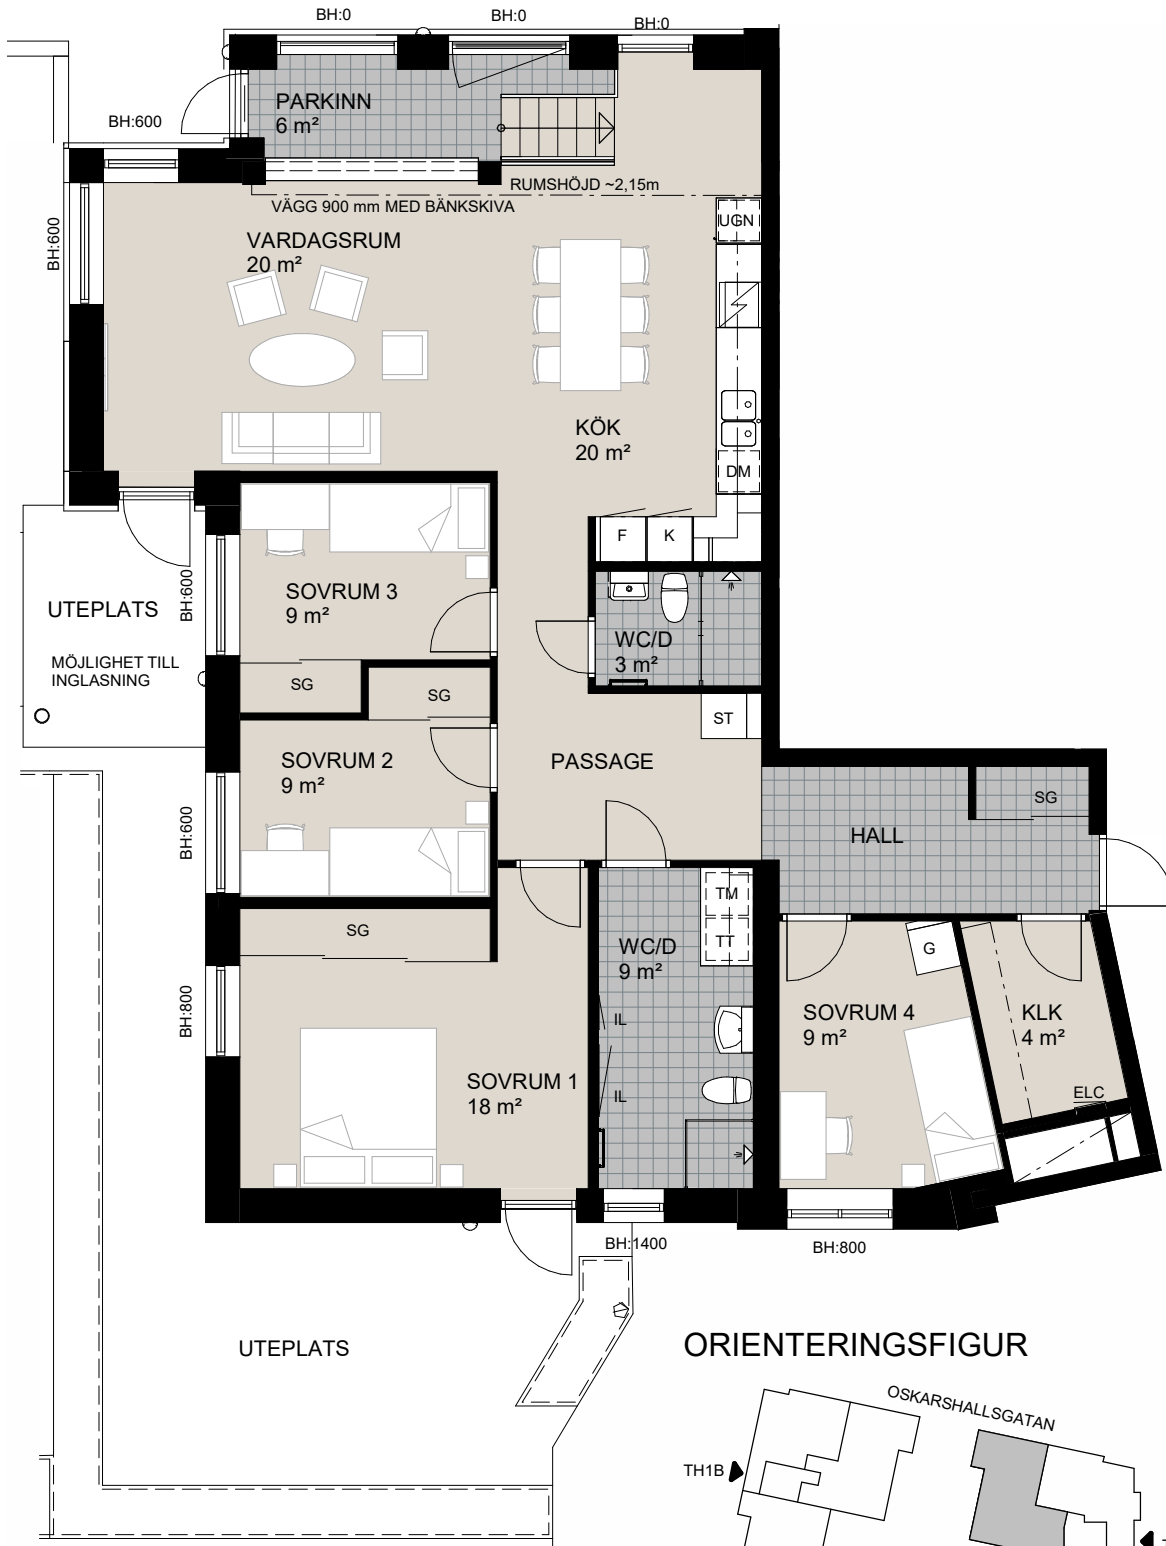

SKALA 1:100

MED RESERVATION FÖR AVVIKELSER OCH YTFÖRÄNDRINGAR.

5 RoK, 122m²

Brf Sjöstenen

Lgh 24, 27

HSB – där möjligheterna bor

ORIENTERINGSFIGUR

SKALA 1:100

MED RESERVATION FÖR AVVIKELSER OCH YTFÖRÄNDRINGAR.

5 RoK, 129m²

Brf Sjöstenen

Lgh 74, 76, 78, 80, 82, 84

HSB – där möjligheterna bor

LGH 84: BH:100
öppnbart från 600
FRANSKT BALKONGRÄCKE

ORIENTERINGSFIGUR

SKALA 1:100

MED RESERVATION FÖR AVVIKELSER OCH YTFÖRÄNDRINGAR.

5 ROK, 133m²

Skeppsbron Kv. 6

Lgh 18

HSB – där möjligheterna bor

ORIENTERINGSFIGUR

SKALA 1:100

MED RESERVATION FÖR AVVIKELSER OCH YTFÖRÄNDRINGAR.

5 RoK, 135m²

Brf Sjöstenen

Lgh 72

HSB – där möjligheterna bor

ORIENTERINGSFIGUR

SKALA 1:100

MED RESERVATION FÖR AVVIKELSER OCH YTFÖRÄNDRINGAR.