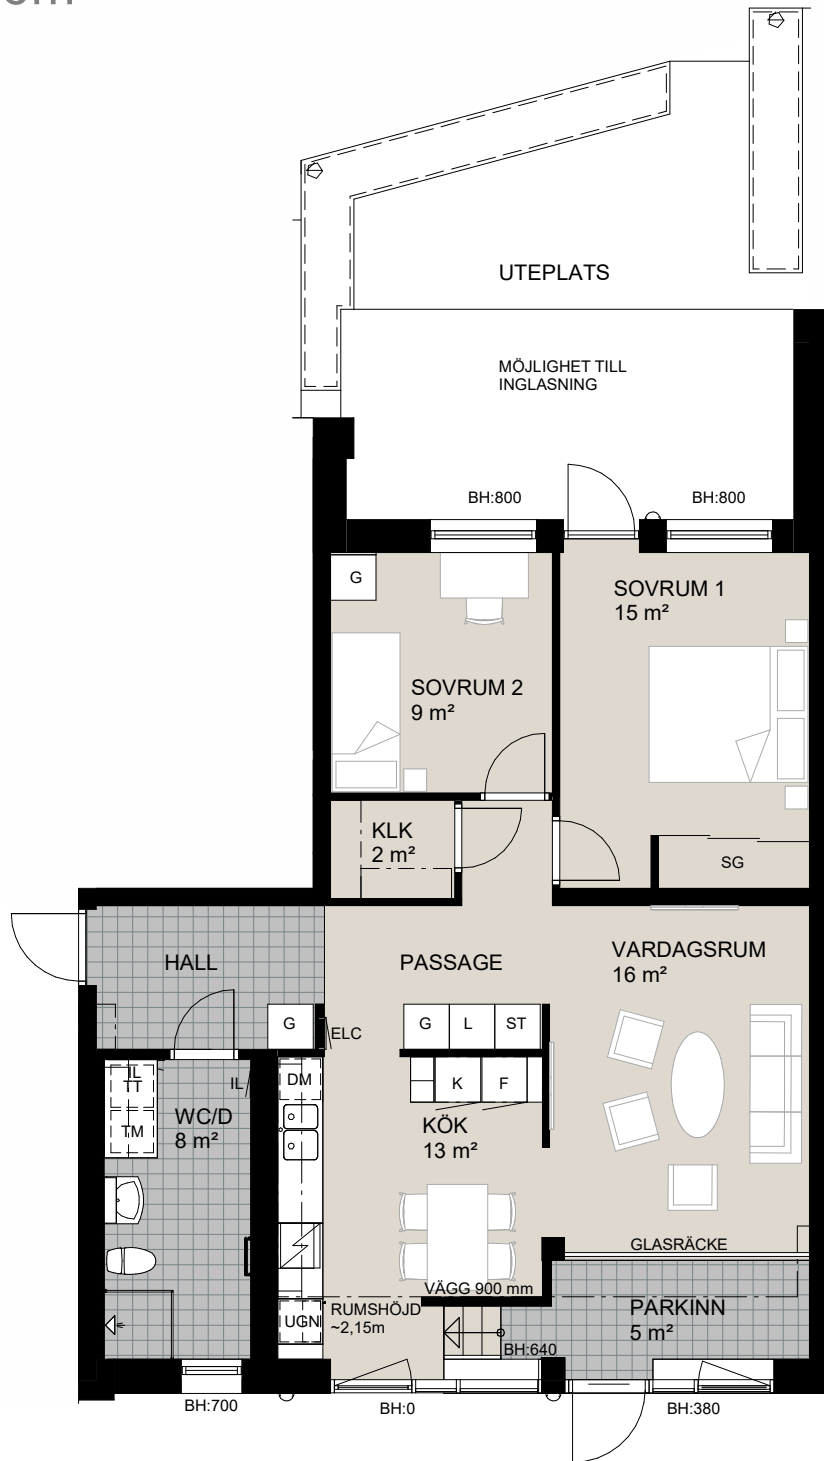

MED RESERVATION FÖR AVVIKELSER OCH YTFÖRÄNDRINGAR.

3 RoK, 81m²

Brf Sjöstenen

Lgh 34, 37, 40, 43, 46, 49, 52

HSB – där möjligheterna bor

ORIENTERINGSFIGUR

SKALA 1:100

MED RESERVATION FÖR AVVIKELSER OCH YTFÖRÄNDRINGAR.

3 RoK, 85m²

Brf Sjöstenen

Lgh 69

HSB – där möjligheterna bor

ORIENTERINGSFIGUR

SKALA 1:100

MED RESERVATION FÖR AVVIKELSER OCH YTFÖRÄNDRINGAR.

3 RoK, 86m²

Brf Sjöstenen

Lgh 31

HSB – där möjligheterna bor

ORIENTERINGSFIGUR

SKALA 1:100

MED RESERVATION FÖR AVVIKELSER OCH YTFÖRÄNDRINGAR.

3 RoK, 88m²

Brf Sjöstenen

Lgh 2, 4, 6

HSB – där möjligheterna bor

ORIENTERINGSFIGUR

SKALA 1:100

MED RESERVATION FÖR AVVIKELSER OCH YTFÖRÄNDRINGAR.

3 RoK, 92m²

Brf Sjöstenen

Lgh 7