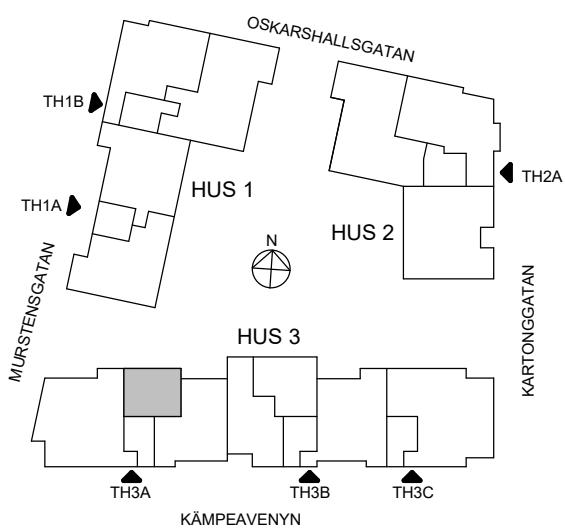

1 RoK, 29m²

Brf Sjöstenen

Lgh 30

HSB – där möjligheterna bor

ORIENTERINGSFIGUR

SKALA 1:100

MED RESERVATION FÖR AVVIKELSER OCH YTFÖRÄNDRINGAR.

1 RoK, 35m²

Brf Sjöstenen

Lgh 54

HSB – där möjligheterna bor

ORIENTERINGSFIGUR

SKALA 1:100

MED RESERVATION FÖR AVVIKELSER OCH YTFÖRÄNDRINGAR.

1 RoK, 39m²

Brf Sjöstenen

Lgh 33, 36, 39, 42, 45, 48, 51

HSB – där möjligheterna bor

ORIENTERINGSFIGUR

SKALA 1:100

MED RESERVATION FÖR AVVIKELSER OCH YTFÖRÄNDRINGAR.

2 RoK, 46m²

Brf Sjöstenen

Lgh 70

HSB – där möjligheterna bor

ORIENTERINGSFIGUR

SKALA 1:100

MED RESERVATION FÖR AVVIKELSER OCH YTFÖRÄNDRINGAR.

2 RoK, 48m²

Brf Sjöstenen

Lgh 56, 58, 60, 62, 64, 66, 68

HSB – där möjligheterna bor