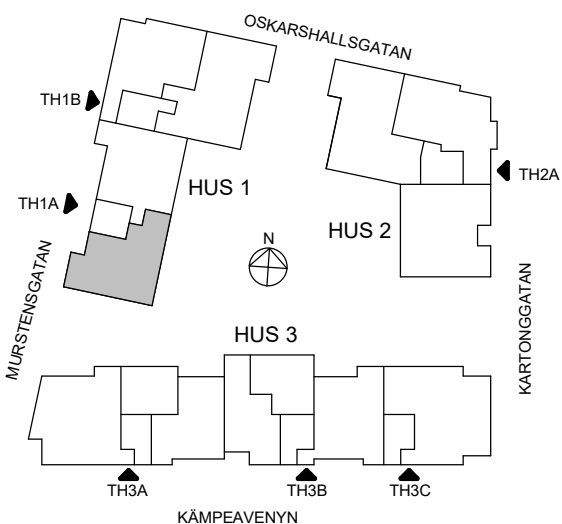

3 RoK, 85m²

Brf Sjöstenen

Lgh 69

HSB – där möjligheterna bor

ORIENTERINGSFIGUR

SKALA 1:100

MED RESERVATION FÖR AVVIKELSER OCH YTFÖRÄNDRINGAR.

3 RoK, 86m²

Brf Sjöstenen

Lgh 31

HSB – där möjligheterna bor

ORIENTERINGSFIGUR

SKALA 1:100

MED RESERVATION FÖR AVVIKELSER OCH YTFÖRÄNDRINGAR.

3 RoK, 88m²

Brf Sjöstenen

Lgh 2, 4, 6

HSB – där möjligheterna bor

ORIENTERINGSFIGUR

SKALA 1:100

MED RESERVATION FÖR AVVIKELSER OCH YTFÖRÄNDRINGAR.

3 RoK, 92m²

Brf Sjöstenen

Lgh 7

HSB – där möjligheterna bor

ORIENTERINGSFIGUR

SKALA 1:100

MED RESERVATION FÖR AVVIKELSER OCH YTFÖRÄNDRINGAR.

3 RoK, 97m²

Brf Sjöstenen

Lgh 10, 12, 14

HSB – där möjligheterna bor