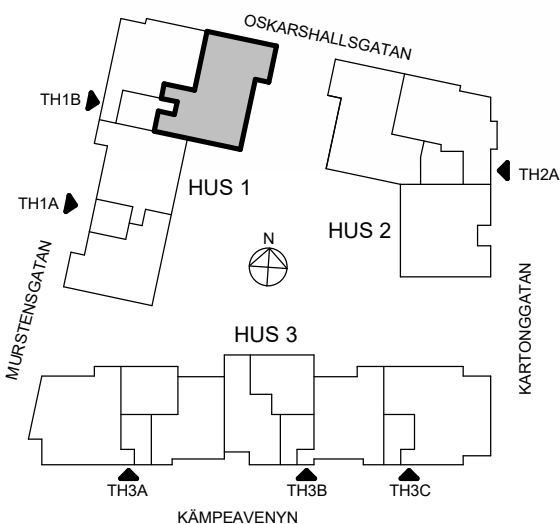

Lgh 20

HSB – där möjligheterna bor

ORIENTERINGSFIGUR

SKALA 1:100

MED RESERVATION FÖR AVVIKELSER OCH YTFÖRÄNDRINGAR.

4 RoK, 118m²

Brf Sjöstenen

Lgh 26

HSB – där möjligheterna bor

ORIENTERINGSFIGUR

SKALA 1:100

MED RESERVATION FÖR AVVIKELSER OCH YTFÖRÄNDRINGAR.

4 ROK, 127m²

Brf Sjöstenen

Lgh 9

HSB – där möjligheterna bor

ORIENTERINGSFIGUR

SKALA 1:100

MED RESERVATION FÖR AVVIKELSER OCH YTFÖRÄNDRINGAR.

5 RoK, 122m²

Brf Sjöstenen

Lgh 21

HSB – där möjligheterna bor

ORIENTERINGSFIGUR