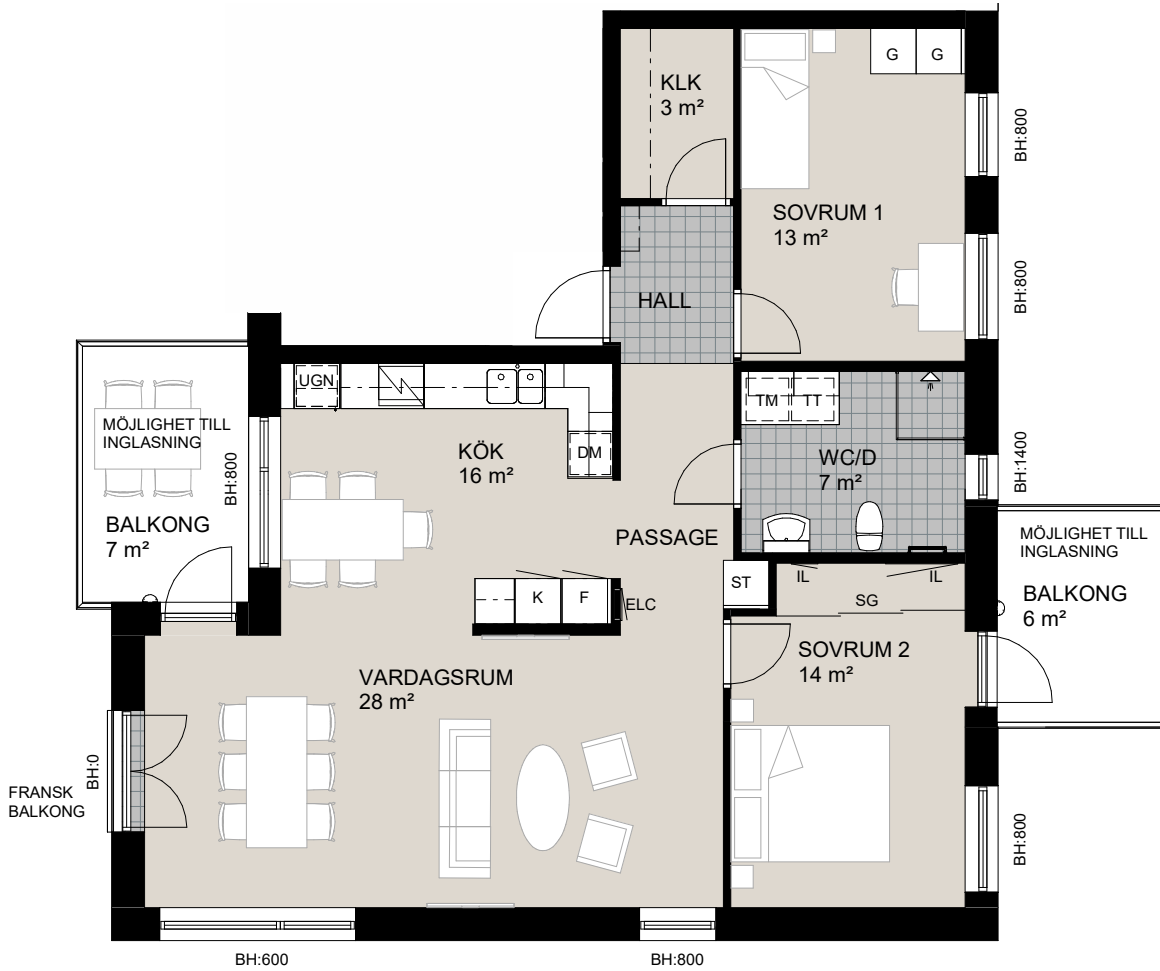

Brf Sjöstenen

Lgh 31

HSB – där möjligheterna bor

ORIENTERINGSFIGUR

SKALA 1:100

MED RESERVATION FÖR AVVIKELSER OCH YTFÖRÄNDRINGAR.

3 RoK, 88m²

Brf Sjöstenen

Lgh 2, 4, 6

HSB – där möjligheterna bor

ORIENTERINGSFIGUR

SKALA 1:100

MED RESERVATION FÖR AVVIKELSER OCH YTFÖRÄNDRINGAR.

3 RoK, 92m²

Brf Sjöstenen

Lgh 7

HSB – där möjligheterna bor

ORIENTERINGSFIGUR

SKALA 1:100

MED RESERVATION FÖR AVVIKELSER OCH YTFÖRÄNDRINGAR.

3 RoK, 97m²

Brf Sjöstenen

Lgh 10, 12, 14

HSB – där möjligheterna bor

ORIENTERINGSFIGUR

SKALA 1:100

MED RESERVATION FÖR AVVIKELSER OCH YTFÖRÄNDRINGAR.

3 RoK, 101m²

Brf Sjöstenen

Lgh 16

HSB – där möjligheterna bor

ORIENTERINGSFIGUR