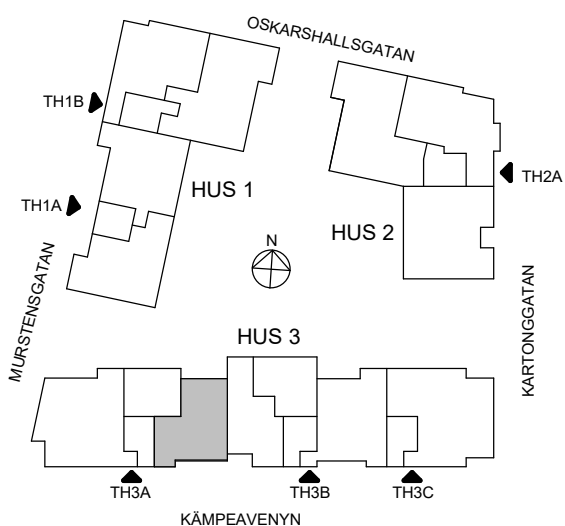

SKALA 1:100

MED RESERVATION FÖR AVVIKELSER OCH YTFÖRÄNDRINGAR.

2 ROK, 73m²

Brf Sjöstenen

Lgh 53

HSB – där möjligheterna bor

ORIENTERINGSFIGUR

SKALA 1:100

MED RESERVATION FÖR AVVIKELSER OCH YTFÖRÄNDRINGAR.

3 RoK, 81m²

Brf Sjöstenen

Lgh 34, 37, 40, 43, 46, 49, 52

HSB – där möjligheterna bor

ORIENTERINGSFIGUR

SKALA 1:100

MED RESERVATION FÖR AVVIKELSER OCH YTFÖRÄNDRINGAR.

3 RoK, 85m²

Brf Sjöstenen

Lgh 69

HSB – där möjligheterna bor

ORIENTERINGSFIGUR

SKALA 1:100

MED RESERVATION FÖR AVVIKELSER OCH YTFÖRÄNDRINGAR.

3 RoK, 86m²