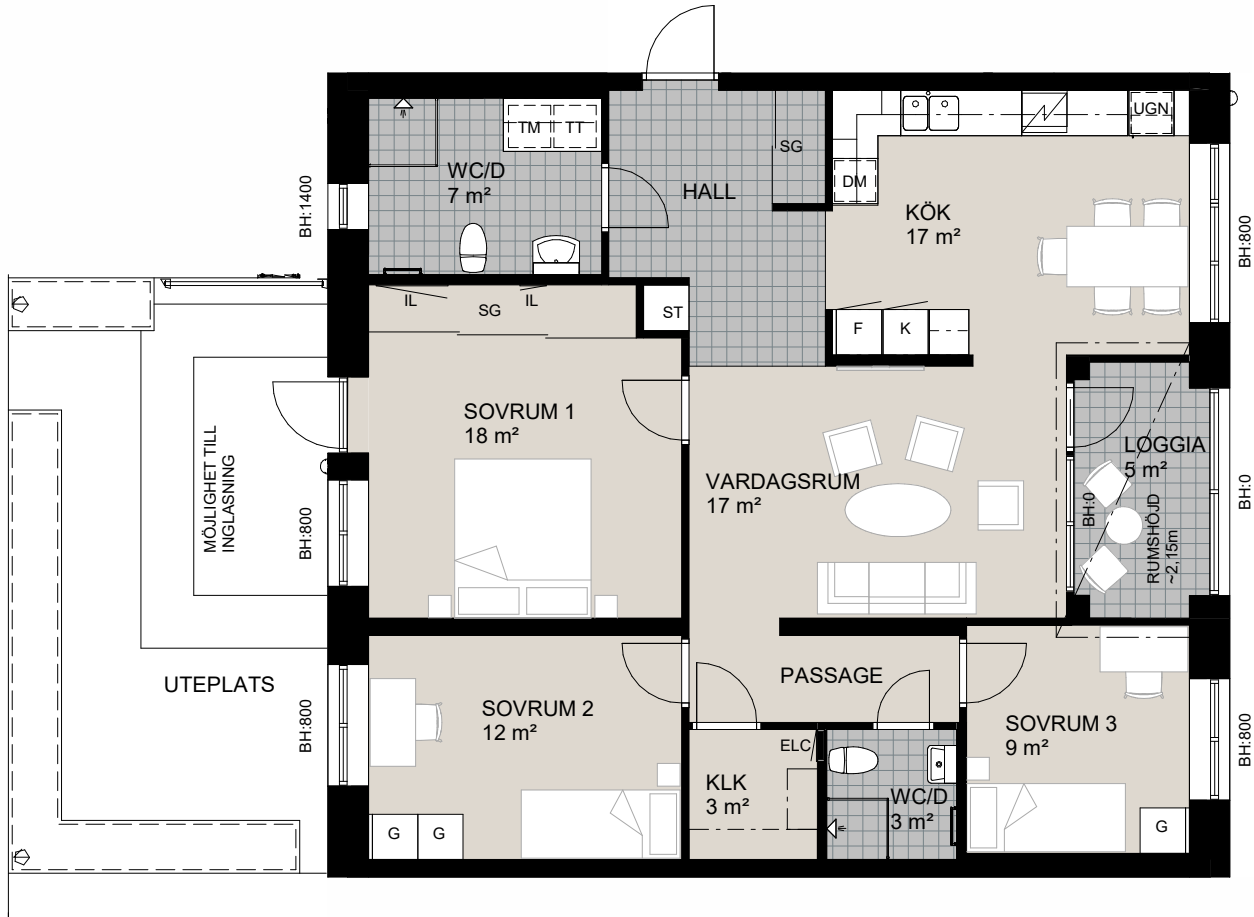

HSB – där möjligheterna bor

ORIENTERINGSFIGUR

SKALA 1:100

MED RESERVATION FÖR AVVIKELSER OCH YTFÖRÄNDRINGAR.

4 RoK, 107m²

Brf Sjöstenen

Lgh 29

HSB – där möjligheterna bor

ORIENTERINGSFIGUR

SKALA 1:100

MED RESERVATION FÖR AVVIKELSER OCH YTFÖRÄNDRINGAR.

4 RoK, 110m²

Brf Sjöstenen

Lgh 17

HSB – där möjligheterna bor

ORIENTERINGSFIGUR

SKALA 1:100

MED RESERVATION FÖR AVVIKELSER OCH YTFÖRÄNDRINGAR.

4 RoK, 116m²

Brf Sjöstenen

Lgh 11, 13, 15

HSB – där möjligheterna bor

ORIENTERINGSFIGUR

SKALA 1:100

MED RESERVATION FÖR AVVIKELSER OCH YTFÖRÄNDRINGAR.

4 RoK, 117m²

Brf Sjöstenen

Lgh 32

HSB – där möjligheterna bor

ORIENTERINGSFIGUR

SKALA 1:100

MED RESERVATION FÖR AVVIKELSER OCH YTFÖRÄNDRINGAR.