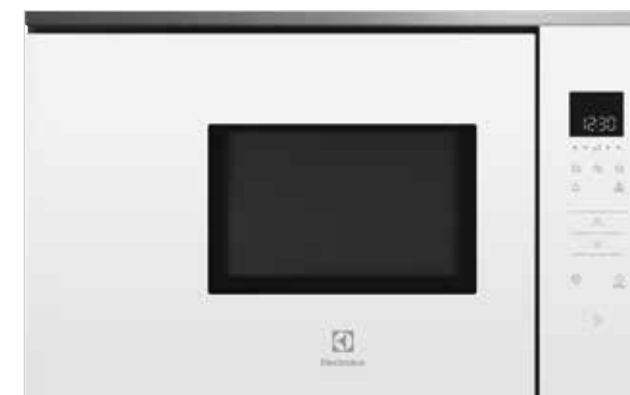

TILLVAL KÖK – INBYGGNADSMIKRO

LEVERANTÖR: ELECTROLUX

KMFE172TEW / KMFE171TEW
Mikro för montering i väggskåp, 17 liter,
Vit/rostfri, Touch, Vänsterhängd lucka
Kostnadsfritt val