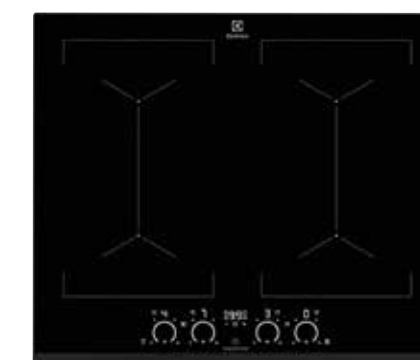

HKB670MF INDUKTIONSHÄLL

Inbyggadshäll, 60 cm, ramlös design med fasad kant, Slidertouchstyrning, 4 booster-zoner, 4 flexizoner: 180x230 mm

Pris: 3 600,-