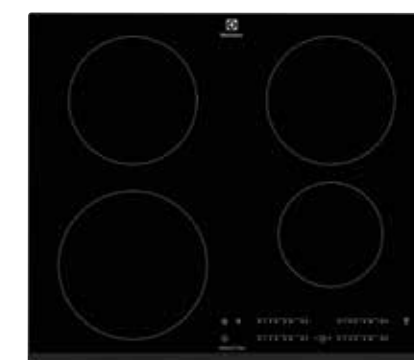

TILLVAL KÖK – INBYGGNADSHÄLL

LEVERANTÖR: ELECTROLUX

HOI630MF INDUKTIONSHÄLL

Inbyggadshäll, 60 cm, ramlös design med fasad kant, Touchkontrollstyrning, 4 booster-zoner, 4 zoner: 145/180/180/210 mm

Pris: 1 500,-