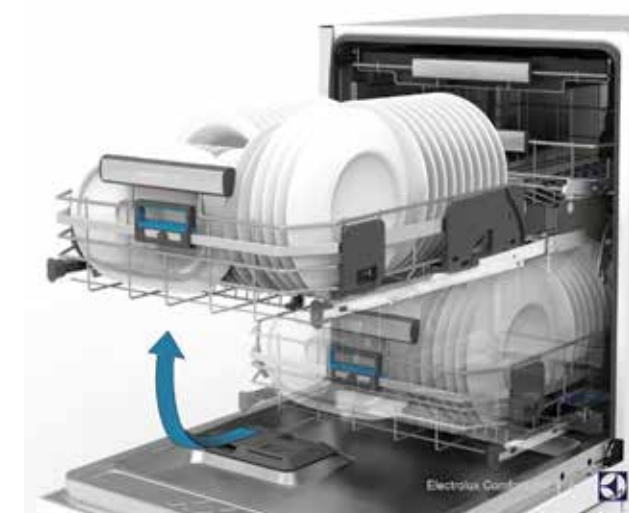

DISKMASKIN MED COMFORTLIFT® är den första i sitt slag. Den gör det lättare att komma åt disken på ett mer bekvämt sätt än tidigare. Tack vare den unika mekanismen kan du lyfta upp den nedre korgen så att du lättare kan fylla och tömma maskinen. Att fylla och plocka ur diskmaskinen har aldrig varit så enkelt som nu