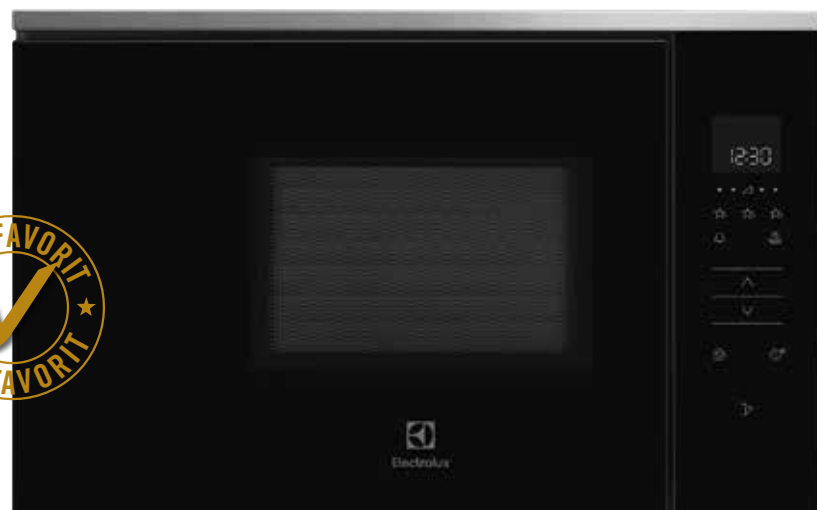

Pris: 6 900:-

CKP1000X
Inbyggnadsugn, A++,
71 liter, Svart/rostfri,
Varmluft, Matlagnings-
termometer, Teleskop-
skenor, Pop out-vred,
Touch-display, Velvet-
Closing® – mjukstängande
lucka, Barnlås, Connected
Cooking – Trådlös styrning
av matlagningsförloppet
även utanför köket, Ren-
göringspåminnelse, Pyro-
lytisk självrengöring

Pris: 7 700:-

INREDARENS VAL KÖK – INBYGGNADSMIKRO

LEVERANTÖR: ELECTROLUX

INBYGGNADSMIKRON är placerad i väggskåp

KMFE172TEX/
KMFE171TEX
Mikro för montering
i väggskåp, 17 liter,
Svart/rostfri, Touch,
Vänsterhängd lucka