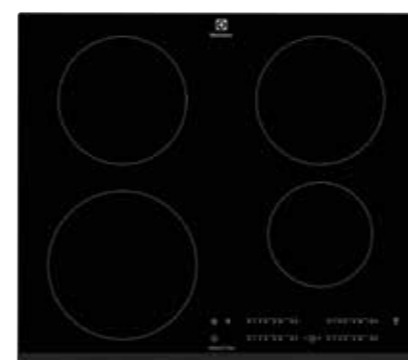

TILLVAL KÖK – INBYGGNADSHÄLL

LEVERANTÖR: ELECTROLUX