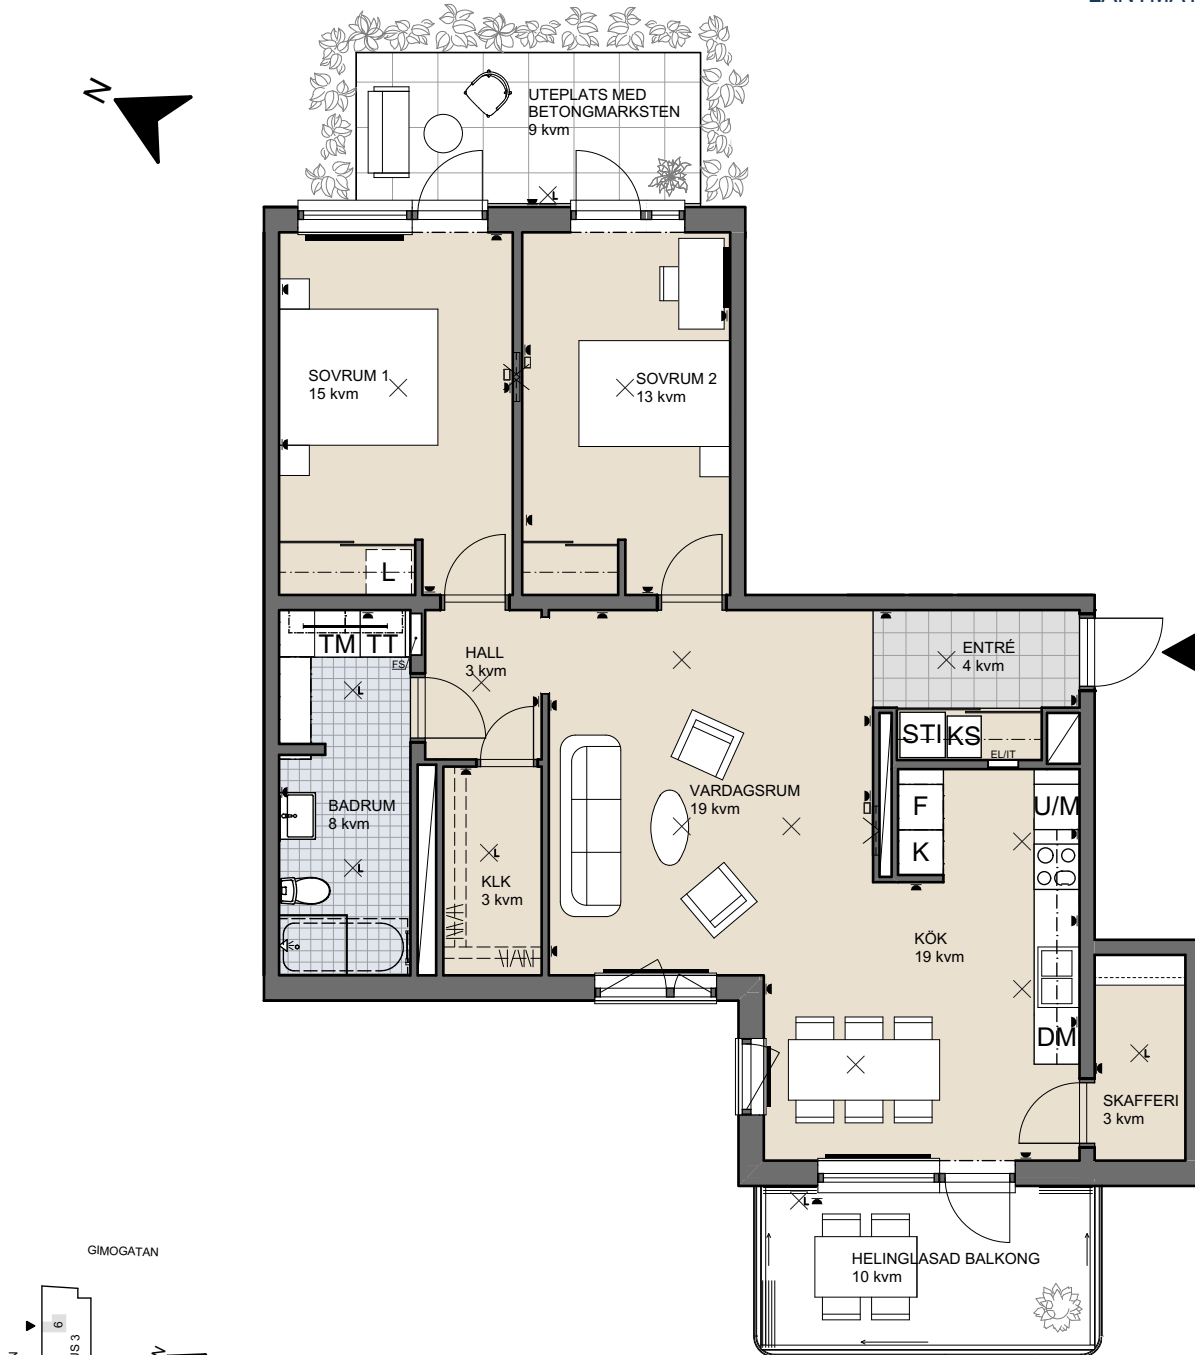

# BRF NORMANN, UPPSALA

3 RUM OCH KÖK, 93 KVM

TRAPPHUS: 1 PLAN: 1 LGH NR: 1

LANTMÄTERINUMMER:1001

Bröstningshöjd fönster: 0,6 m (där ej annat anges)

Takhöjd: 2,55 m (där ej annat anges)

SKALA 1:100

[hsb.se](https://www.hsb.se)

OBS Kvadratmeter i rummen utgör inte hela bostadsytan. Rätt till ändringar förbehålles. Övanstående lägenhetsritning går ej att förändra utöver det som redovisas.

Vid utskrift, välj "Verklig storlek"

**HSB – där möjligheterna bor**