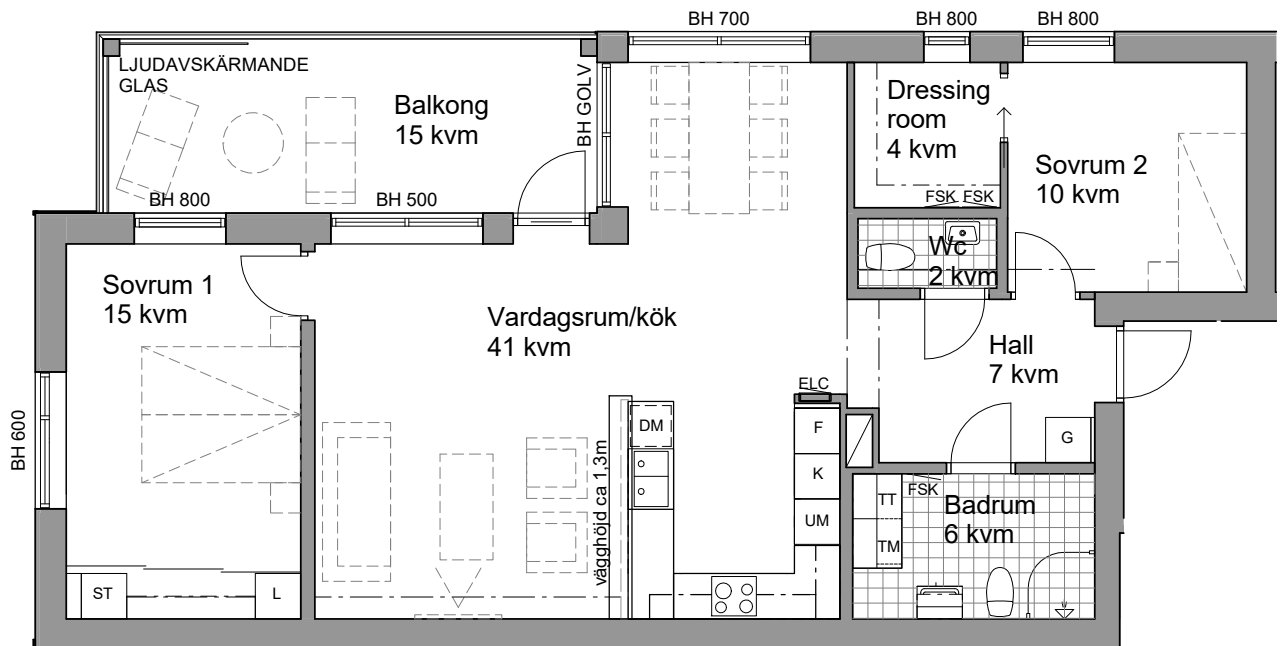

# HSB BRF ARKADEN VÄXJÖ

3 ROK, 88 kvm

HUS: E PLAN: 2-5 LGH NR: 038, 043, 048, 053

LANTMÄTERINUMMER: 1104, 1204, 1304, 1404

Rumshöjd = 2 500

BH Bröstningshöjd fönster

SKALA 1:100

<b>G</b> Garderob	Häll med underbyggnadsugn
<b>L</b> Linneskåp	Induktionshäll
<b>ST</b> Städnredning	Överskåp
<b>TM</b> Tvättmaskin	Mikrovågsugn i väggskåp
<b>TT</b> Torktumlare	Skjutdörrsgarderob
Schakt	Hylla i klädkammare
<b>K</b> Kyl	Inklädnad tak
<b>F</b> Frys	<b>ELC</b> Elcentral/Mediaskåp
<b>K/F</b> Kyl/Frys	<b>FSK</b> Fördelarskåp
<b>DM</b> Diskmaskin	
<b>UM</b> Högskåp med ugn och mikro	

[hsb.se](http://hsb.se)

HSB - där möjligheterna bor

OBS Kvadratmeter i rummen utgör inte hela bostadsytan. Rätt till ändringar förbehålles