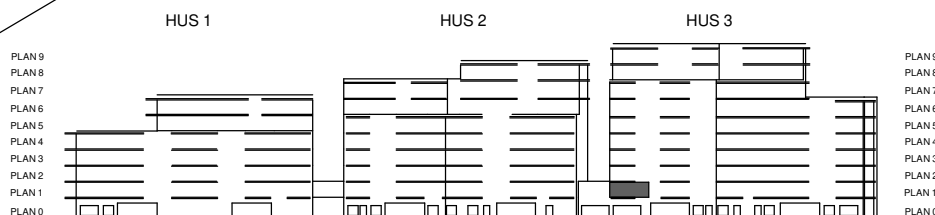

SKALA 1:100

	LGH. NR.	VÅNING	HUS	TRAPPHUS	FÖRRÅD
<p>CA 59.5 KVM</p> <p>VARAV CA 39 KVM BOAREA OCH CA 20,5 KVM BIAREA.</p>	73	1	3	5	CA 2 KVM