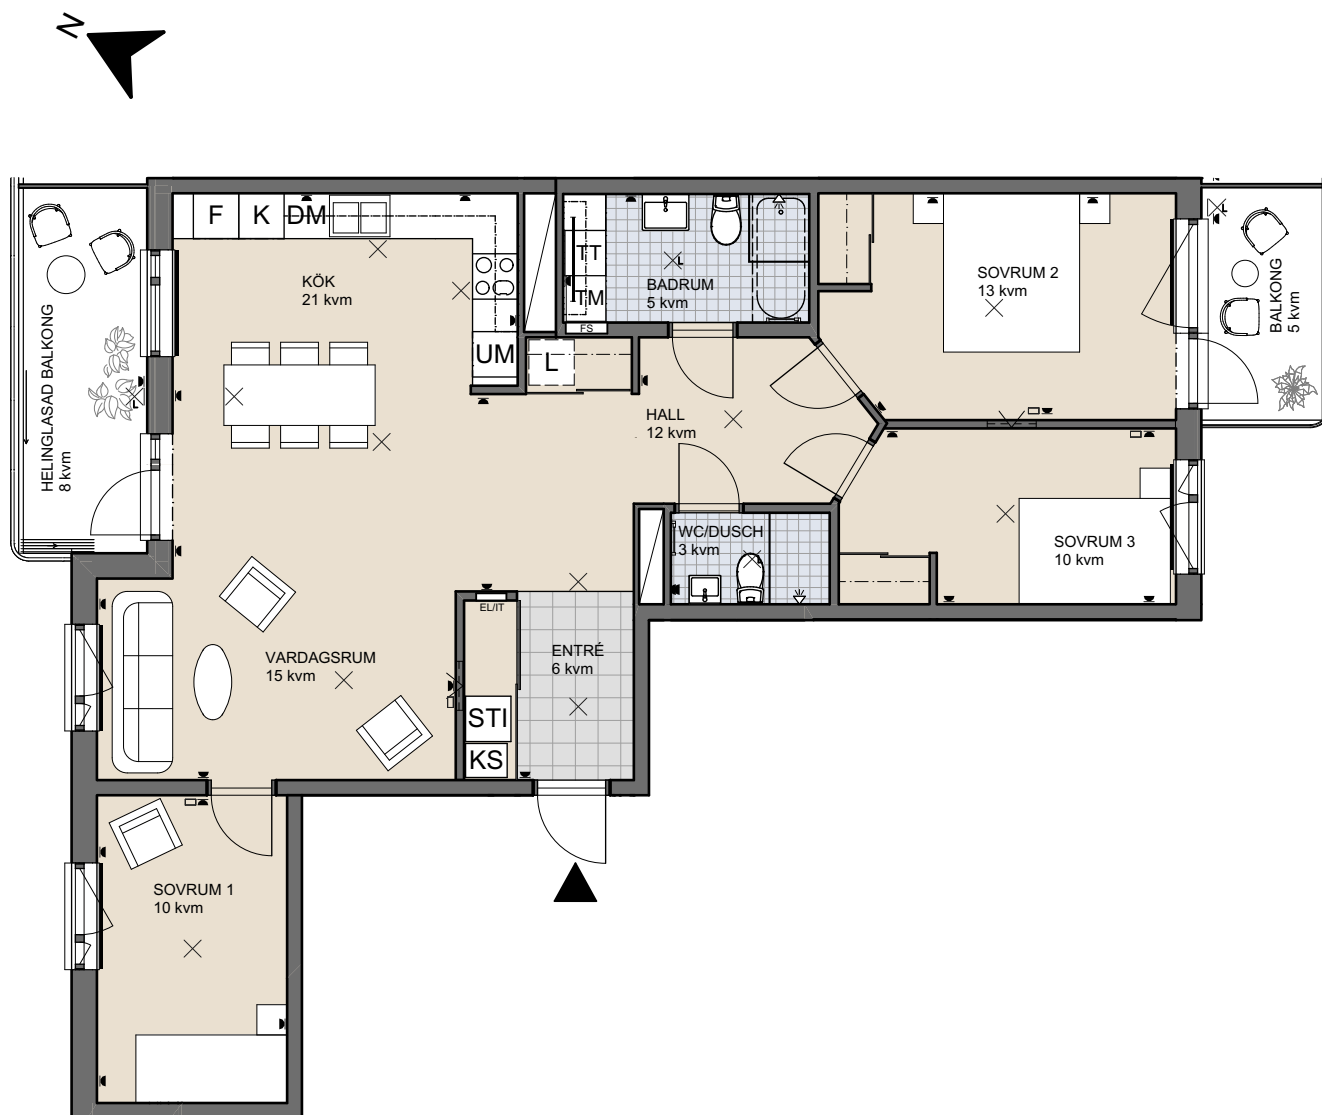

# BRF NORMANN, UPPSALA

4 RUM OCH KÖK, 98 KVM

TRAPPHUS: 5 PLAN: 6 LGH NR: 75

LANTMÄTERINUMMER:1501

GIMOGATAN

Bröstningshöjd fönster: 0,6 m (där ej annat anges)

Takhöjd: 2,55 m (där ej annat anges)

SKALA 1:100

[hsb.se](https://www.hsb.se)

OBS Kvadratmeter i rummen utgör inte hela bostadsytan. Rätt till ändringar förbehålles.  
Ovanstående lägenhetsritning går ej att förändra utöver det som redovisas.

Vid utskrift,  
välj "Verklig storlek"