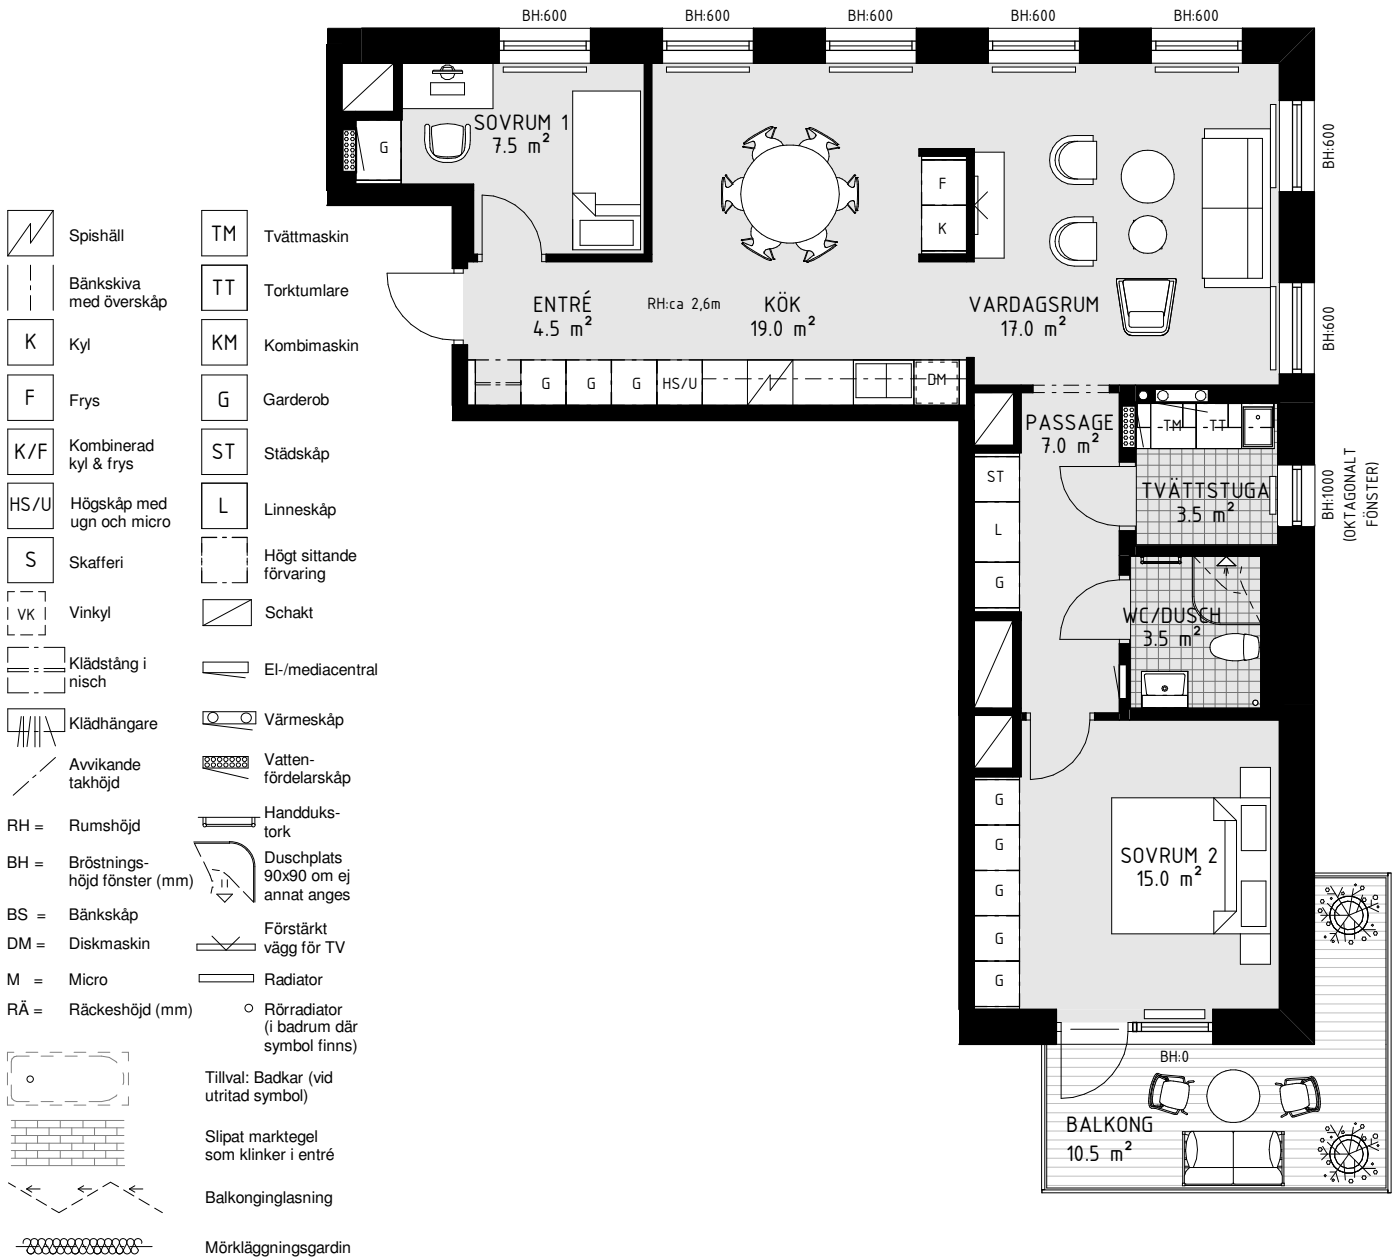

# HSB BRF SPANJOLETTEN

3 RoK ca 80 m<sup>2</sup> Lgh 5043 5053 5063 5073 5083 5093 5103 5113 Plan 4-11

- Ljus hörmlägenhet med fönster i tre väderstreck
- Stor balkong över hörn med utsikt från sydost till nordväst
- Trätrall på balkong
- Rymligt kök och vardagsrum
- Tvättstuga med åttakantigt fönster
- Bra förvaringsmöjligheter i stilrena förvaringsväggar

0 1 2 3 4 5 6 7 8 9 10 m

Skala 1:100