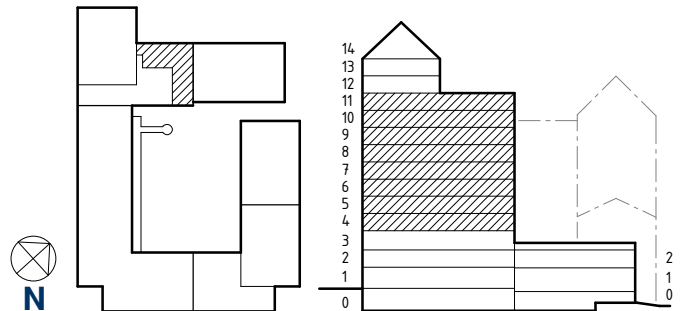

# HSB BRF SPANJOLETTEN

3 RoK ca 80 m<sup>2</sup> Lgh 5043 5053 5063 5073 5083 5093 5103 5113 Plan 4-11

- Ljus hörmlägenhet med fönster i tre väderstreck
- Stor balkong över hörn med utsikt från sydost till nordväst
- Trätrall på balkong
- Rymligt kök och vardagsrum
- Tvättstuga med åttakantigt fönster
- Bra förvaringsmöjligheter i stilrena förvaringsväggar

0 1 2 3 4 5 6 7 8 9 10 m

Skala 1:100