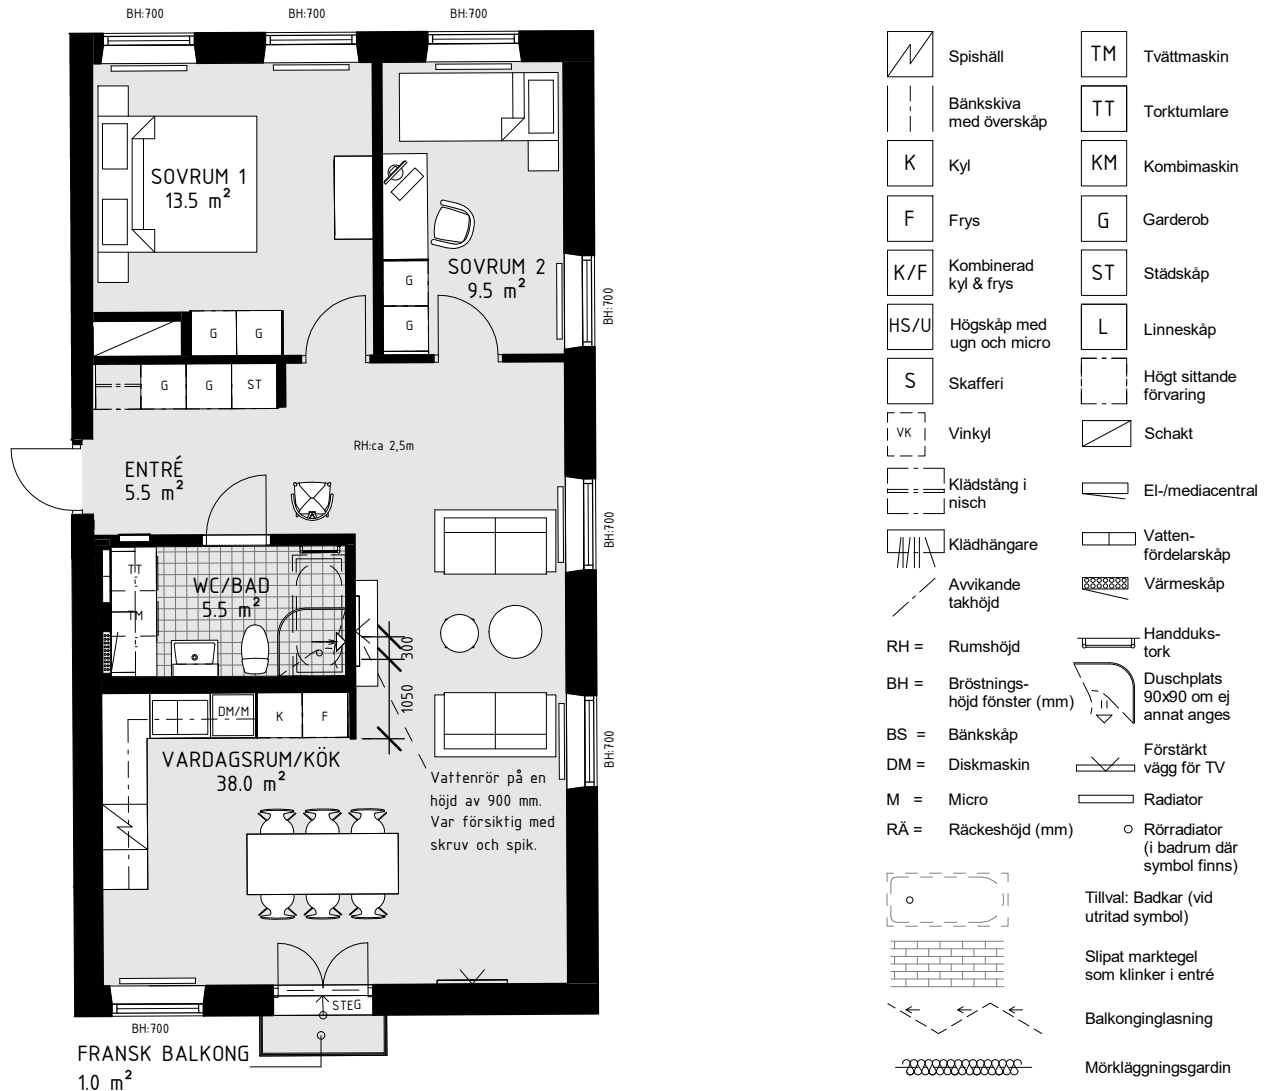

HSB BRF SPANJOLETTEN

3 RoK ca 75 m² Lgh 6024 Plan 2

- Hörnlägenhet i Fixhuset
- Umgängesytor i öppen planlösning med fönster i tre väderstreck.
- Fransk balkong i sydost
- Badrum med möjlighet till badkar