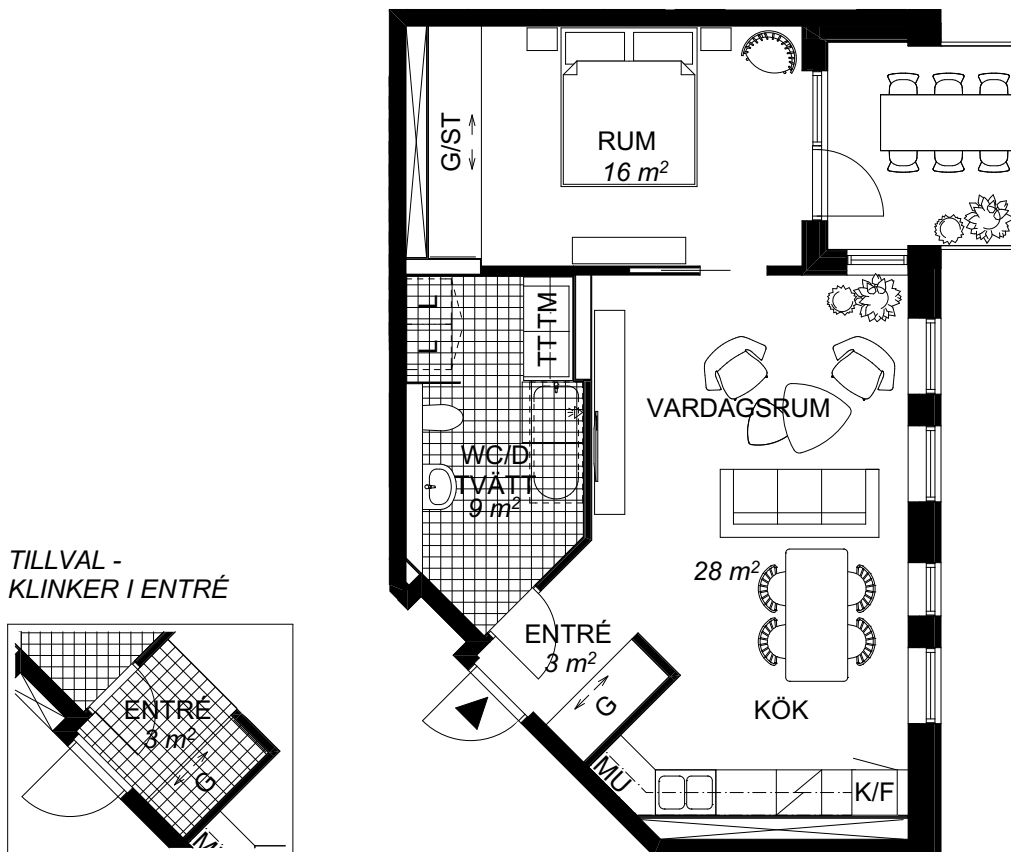

BOFAKTABLAD

HSB Skåne
Brf. Pokalen
Lunds Kommun

DATUM: 2014-07-01

2 RoK 59 m²

Planlösning - Grundutförande

Plan 2 lgh nr 5
Plan 3 lgh nr 10
Plan 4 lgh nr 15
Plan 5 lgh nr 20
Plan 6 lgh nr 24
Plan 7 lgh nr 28

RUMSHÖJD CA 2,6 m

FÖRKLARINGAR

RÄTT TILL ÄNDRINGAR FÖRBEHÅLLES
INKLÄDNADER AV KANALISATION I TAK KAN FÖREKOMMA

YTANGIVELSER INKLUDERAR FAST INREDNING
YTANGIVELSER ÄR PRELIMINÄRA