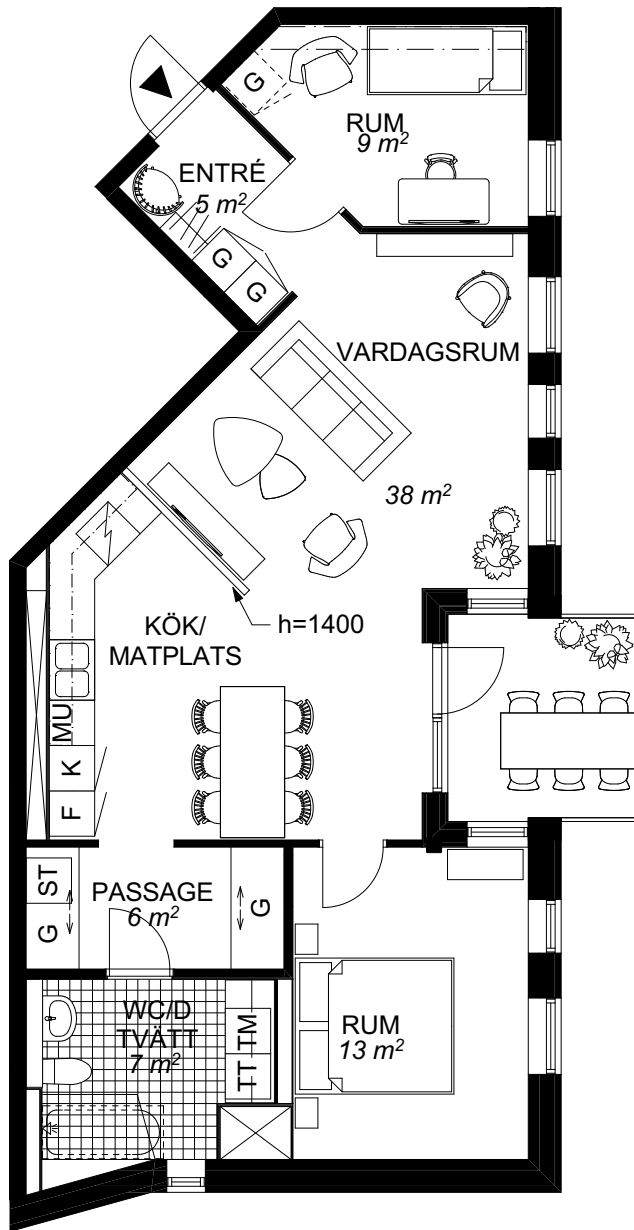

BOFAKTABLAD

HSB Skåne
Brf. Pokalen
Lunds Kommun

DATUM: 2014-10-06

3 RoK 79 m²

Planlösning - Grundutförande

Plan 2 lgh nr 6
Plan 3 lgh nr 11
Plan 4 lgh nr 16

FÖRKLARINGAR

	SKJUTDÖRRS-GARDEROB		KYL
	GARDEROB		FRYS
	STÄDSKÅP		SPISHÄLL/UGN
	KAPPHYLLA		MIKROVÅGSUGN
	VALBART		TVÄTTMASKIN
			TORKTUMLARE

TILLVAL -
KLINKER I ENTRÉ

RÄTT TILL ÄNDRINGAR FÖRBEHÅLLES
INKLÄDNADER AV KANALISATION I TAK KAN FÖREKOMMA

YTANGIVELSER INKLUDERAR FAST INREDNING
YTANGIVELSER ÄR PRELIMINÄRA