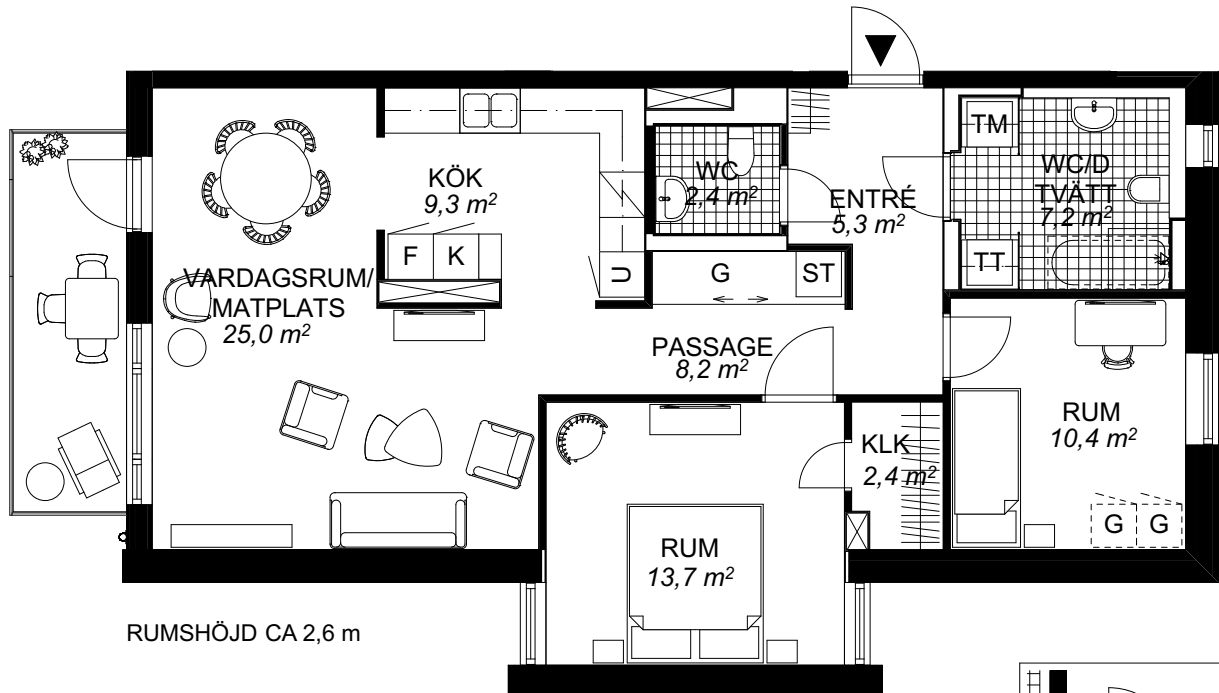

BOFAKTABLAD

HSB Skåne
Brf. Pokalen
Lunds Kommun

3 RoK 88 m²

Plan 2 lgh nr 31
Plan 3 lgh nr 34
Plan 4 lgh nr 37

DATUM: 2014-10-06

RUMSHÖJD CA 2,6 m

TILLVAL -
KLINKER I ENTRÉ

FÖRKLARINGAR