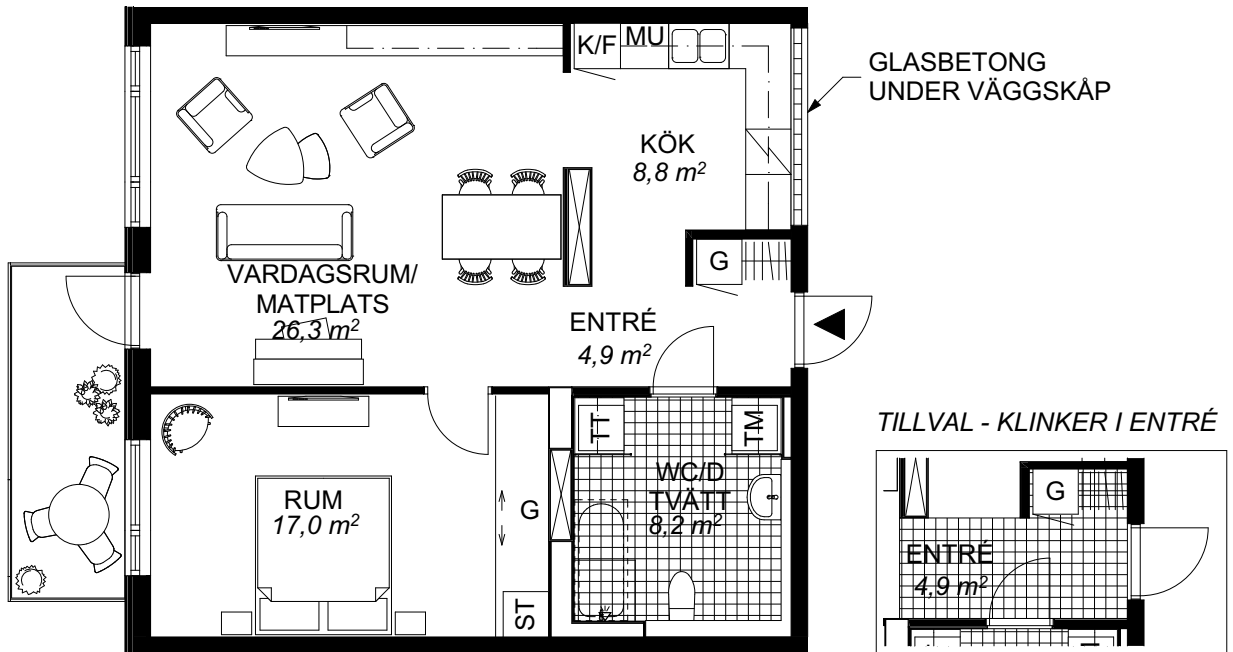

BOFAKTABLAD

HSB Skåne
Brf. Pokalen
Lunds Kommun

2 RoK 68 m²

Plan 2 lgh nr 32
Plan 3 lgh nr 35
Plan 4 lgh nr 38

DATUM: 2014-07-01

RUMSHÖJD CA 2,6 m

FÖRKLARINGAR

	SKJUTDÖRRS-GARDEROB		STÄDSKÅP		TVÄTTMASKIN
	GARDEROB		KYL/FRYS		TORKTUMLARE
	KAPPHYLLA		SPISHÄLL/UGN		VALBART
			MIKROVÅGSUGN		