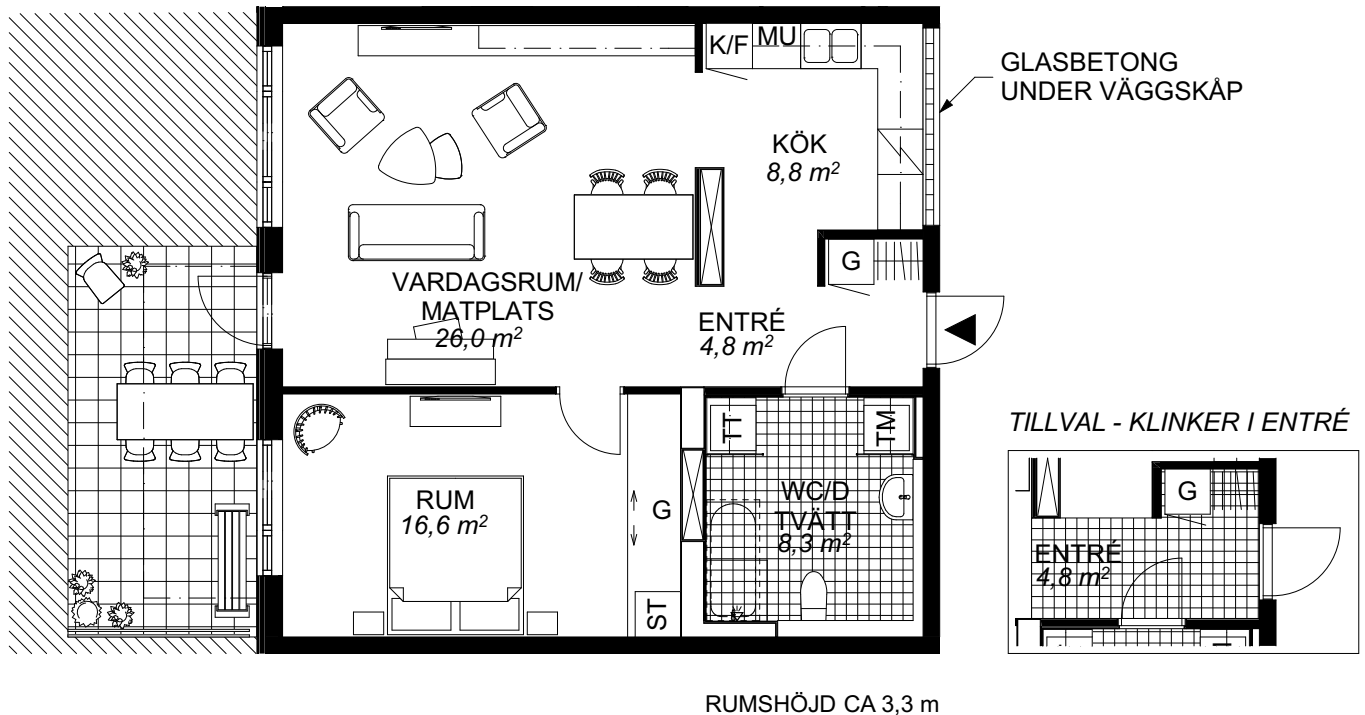

BOFAKTABLAD

HSB Skåne
Brf. Pokalen
Lunds Kommun

2 RoK 68 m²

Plan 1 Entréplan lgh nr 29

DATUM: 2014-07-01

FÖRKLARINGAR

	SKJUTDÖRRS-GARDEROB		STÄDSKÅP		TVÄTTMASKIN
	GARDEROB		KYL/FRYS		TORKTUMLARE
	KAPPHYLLA		SPISHÄLL/UGN		VALBART
			MIKROVÅGSUGN		HÄCKAR

Plan 1 Entréplan lgh nr 30

DATUM: 2014-07-01

RUMSHÖJD CA 3,3 m

TILLVAL -
KLINKER I ENTRÉ

FÖRKLARINGAR

	G	GARDEROB		K	KYL		TM	TVÄTTMASKIN
		KAPPHYLLA		F	FRYS		TT	TORKTUMLARE
	ST	STÄDSÅP			SPIHÄLL/UGN		----	VALBART
	MU	MIKROVÅGSUGN			HÄCKAR			