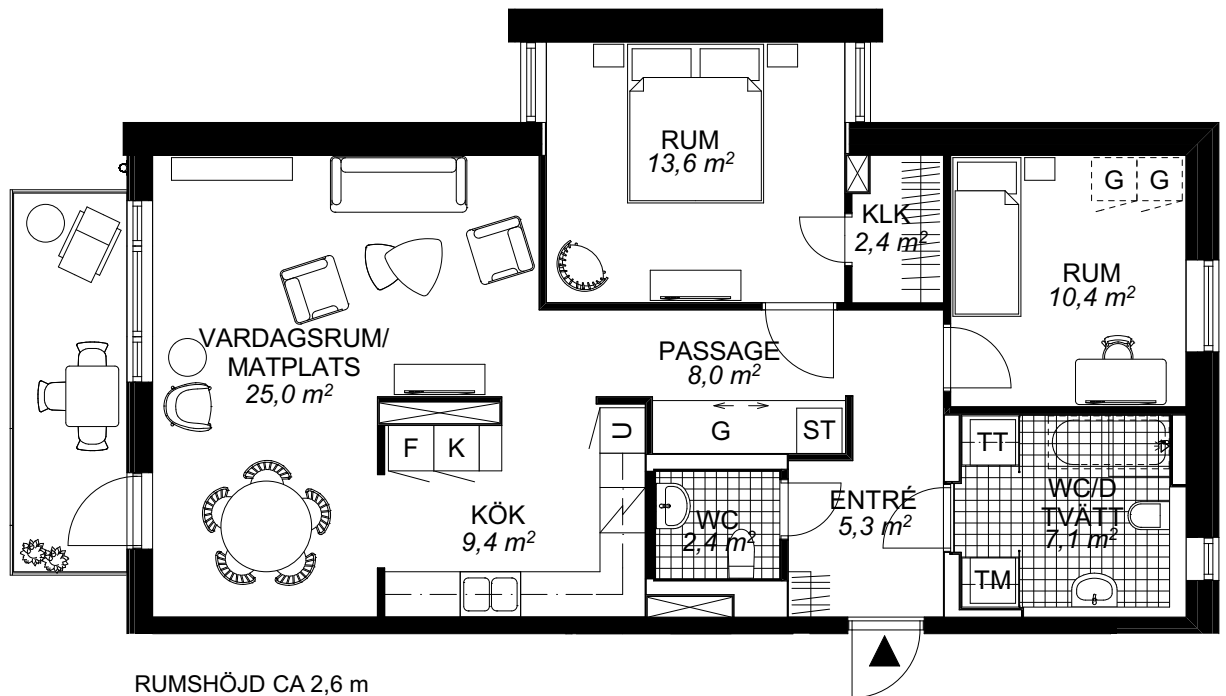

RÄTT TILL ÄNDRINGAR FÖRBEHÅLLES
INKLÄDNADER AV KANALISATION I TAK KAN FÖRSKOMMA

YTANGIVELSER INKLUDERAR FAST INREDNING
YTANGIVELSER ÄR PRELIMINÄRA

BOFAKTABLAD

HSB Skåne
Brf. Pokalen
Lunds Kommun

3 RoK 88 m²

Plan 2 lgh nr 33
Plan 3 lgh nr 36
Plan 4 lgh nr 39

DATUM: 2014-07-01

TILLVAL -
KLINKER I ENTRÉ

FÖRKLARINGAR

SKJUTDÖRRS-
GARDEROB

KYL

TVÄTTMASKIN

FRYS