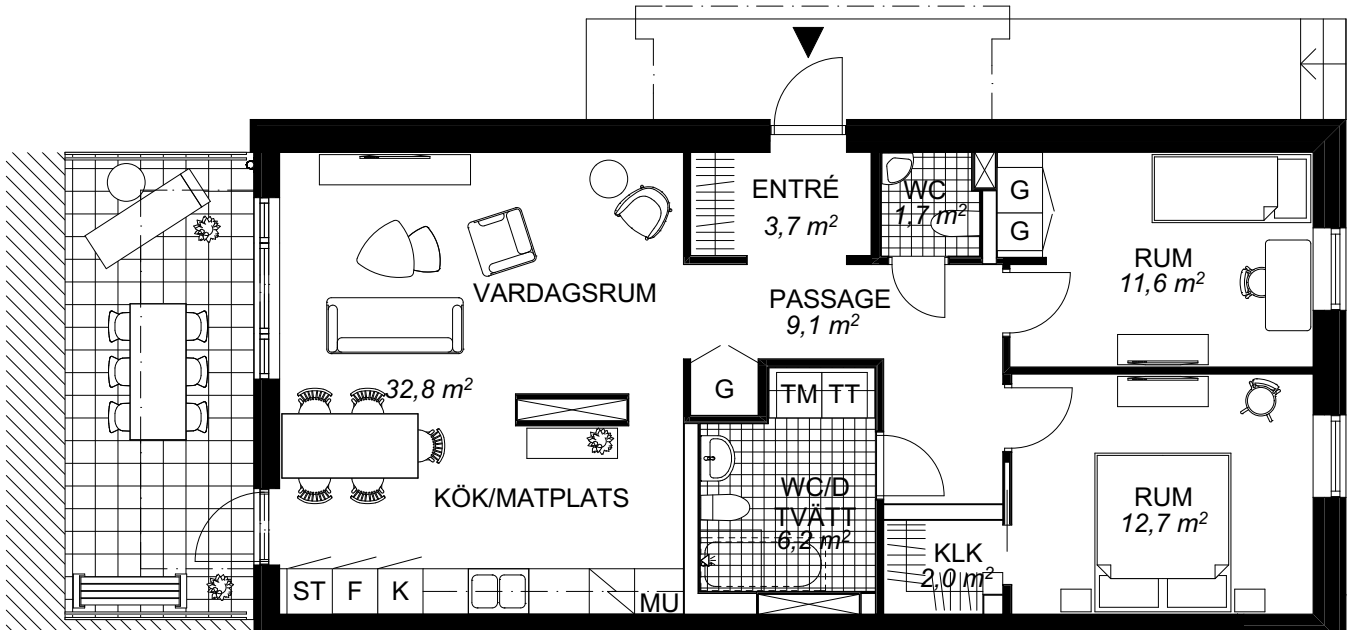

Plan 1 Entréplan lgh nr 30

DATUM: 2014-07-01

RUMSHÖJD CA 3,3 m

TILLVAL -
KLINKER I ENTRÉ

FÖRKLARINGAR

	G	GARDEROB		K	KYL		TM	TVÄTTMASKIN
		KAPPHYLLA		F	FRYS		TT	TORKTUMLARE
	ST	STÄDSÅP			SPIHÄLL/UGN		----	VALBART
	MU	MIKROVÅGSUGN			HÄCKAR			