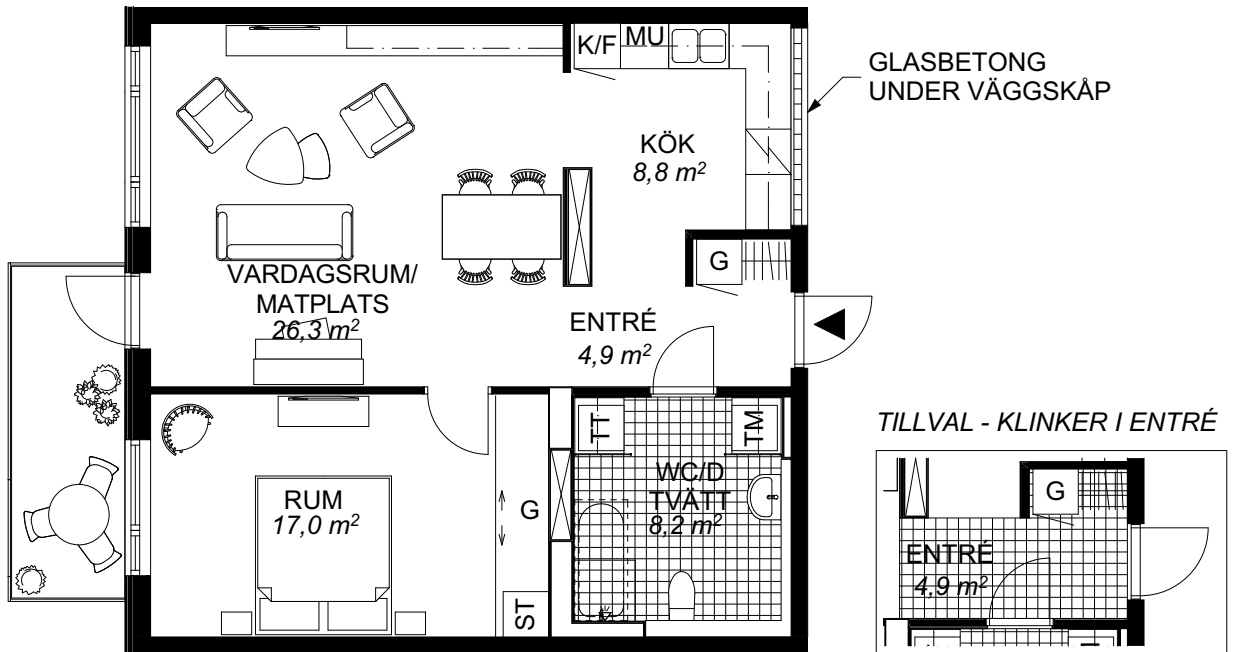

RÄTT TILL ÄNDRINGAR FÖRBEHÅLLES
INKLÄDNADER AV KANALISATION I TAK KAN FÖRSKOMMA

YTANGIVELSER INKLUDERAR FAST INREDNING
YTANGIVELSER ÄR PRELIMINÄRA

BOFAKTABLAD

HSB Skåne
Brf. Pokalen
Lunds Kommun

2 RoK 68 m²

Plan 2 lgh nr 32
Plan 3 lgh nr 35
Plan 4 lgh nr 38

DATUM: 2014-07-01

RUMSHÖJD CA 2,6 m

FÖRKLARINGAR

	SKJUTDÖRRS-GARDEROB		STÄDSKÅP		TVÄTTMASKIN
	GARDEROB		KYL/FRYS		TORKTUMLARE
	KAPPHYLLA		SPISHÄLL/UGN		VALBART
			MIKROVÅGSUGN		