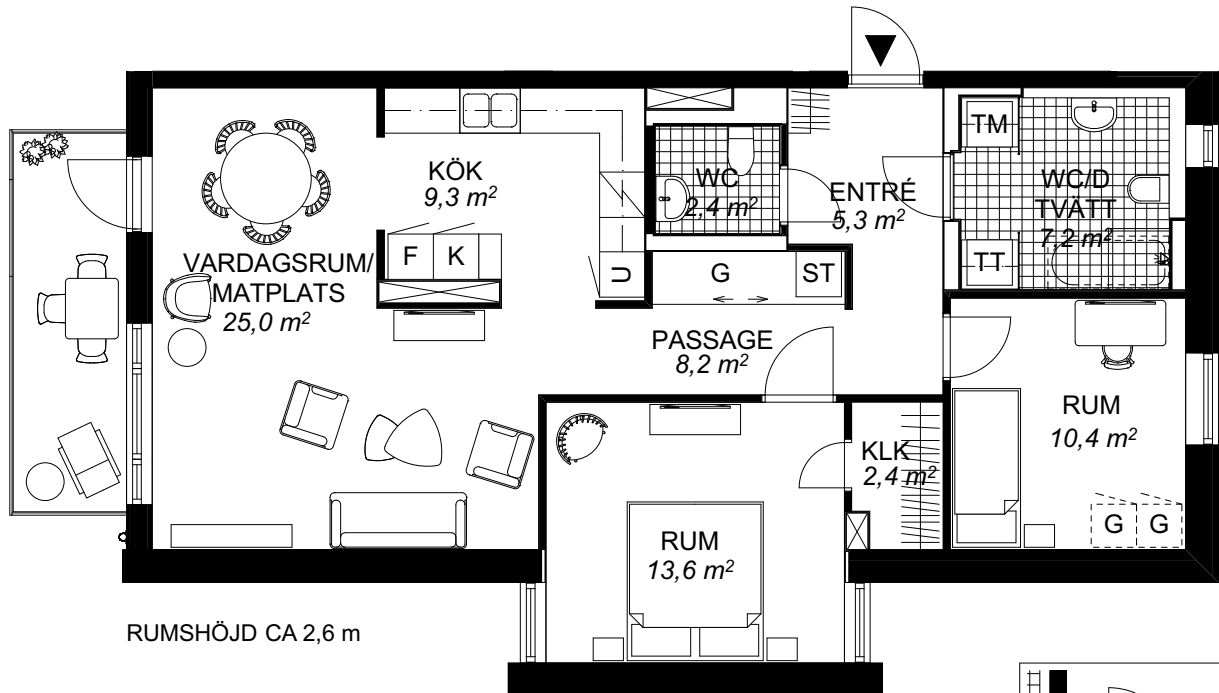

Plan 1 Entréplan lgh nr 30

DATUM: 2014-07-01

RUMSHÖJD CA 3,3 m

TILLVAL -
KLINKER I ENTRÉ

FÖRKLARINGAR

	G	GARDEROB		K	KYL		TM	TVÄTTMASKIN
		KAPPHYLLA		F	FRYS		TT	TORKTUMLARE
	ST	STÄDSÅP			SPIHÄLL/UGN		----	VALBART
	MU	MIKROVÅGSUGN			HÄCKAR			

RÄTT TILL ÄNDRINGAR FÖRBEHÅLLES
INKLÄDNADER AV KANALISATION I TAK KAN FÖRSKOMMA

YTANGIVELSER INKLUDERAR FAST INREDNING
YTANGIVELSER ÄR PRELIMINÄRA

BOFAKTABLAD

HSB Skåne
Brf. Pokalen
Lunds Kommun

3 RoK 88 m²

Plan 2 lgh nr 31
Plan 3 lgh nr 34
Plan 4 lgh nr 37

DATUM: 2014-07-01

TILLVAL -
KLINKER I ENTRÉ

FÖRKLARINGAR

 SKJUTDÖRRS-
GARDEROB

 K KYL

 TM TVÄTTMASKIN

 F FRYS