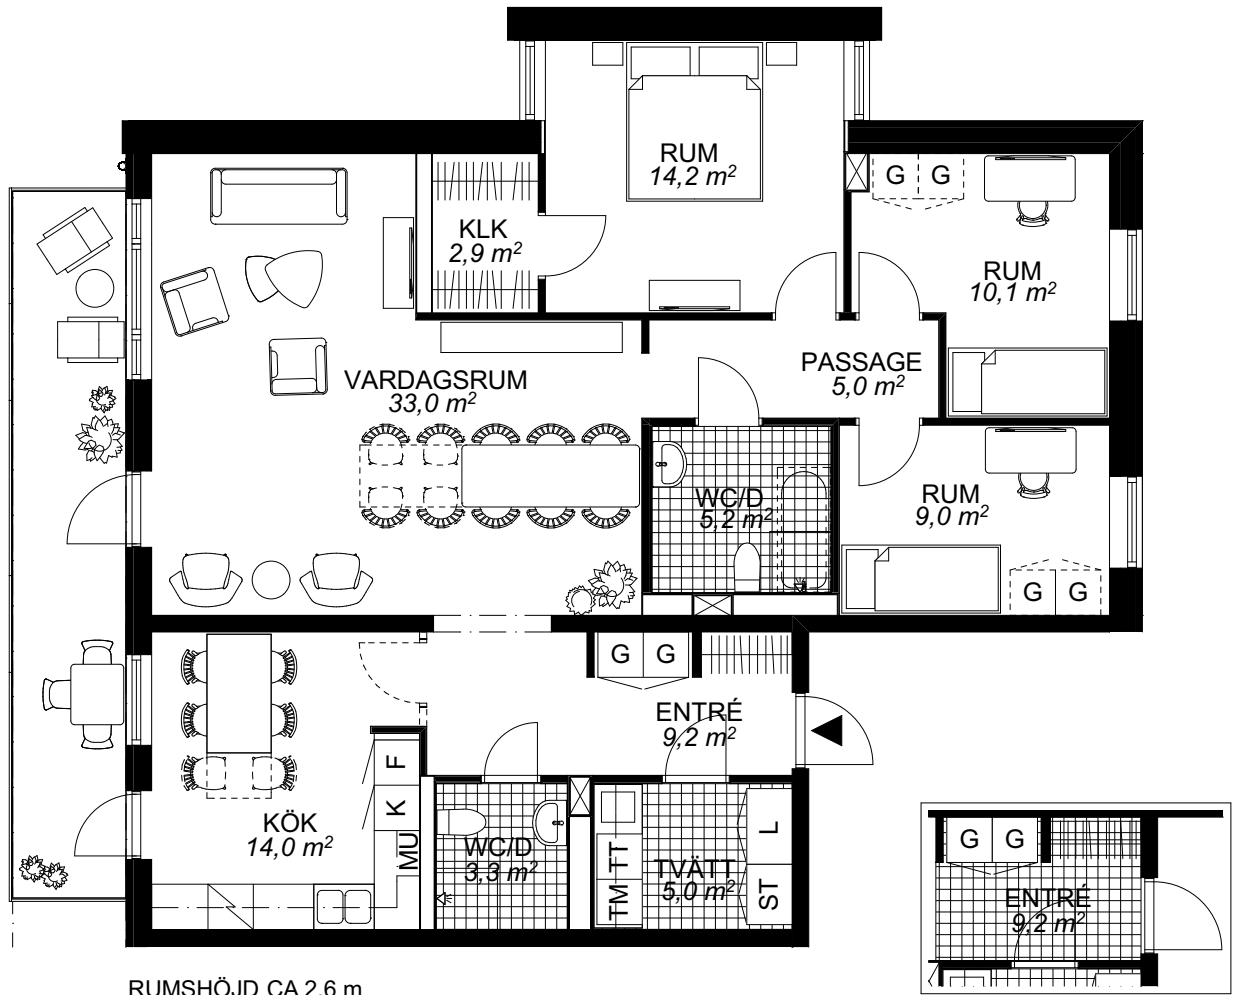

Plan 6 lgh nr 43

DATUM: 2014-07-01

RUMSHÖJD CA 2,6 m

TILLVAL -
KLINKER I ENTRÉ

FÖRKLARINGAR

G	GARDEROB	K	KYL	TM	TVÄTTMASKIN
L	LINNESKÅP	F	FRYS	TT	TORKTUMLARE
ST	STÄDSKÅP	SP	SPISHÄLL/UGN	---	VALBART
KAP	KAPPHYLLA	MU	MIKROVÅGSUGN		