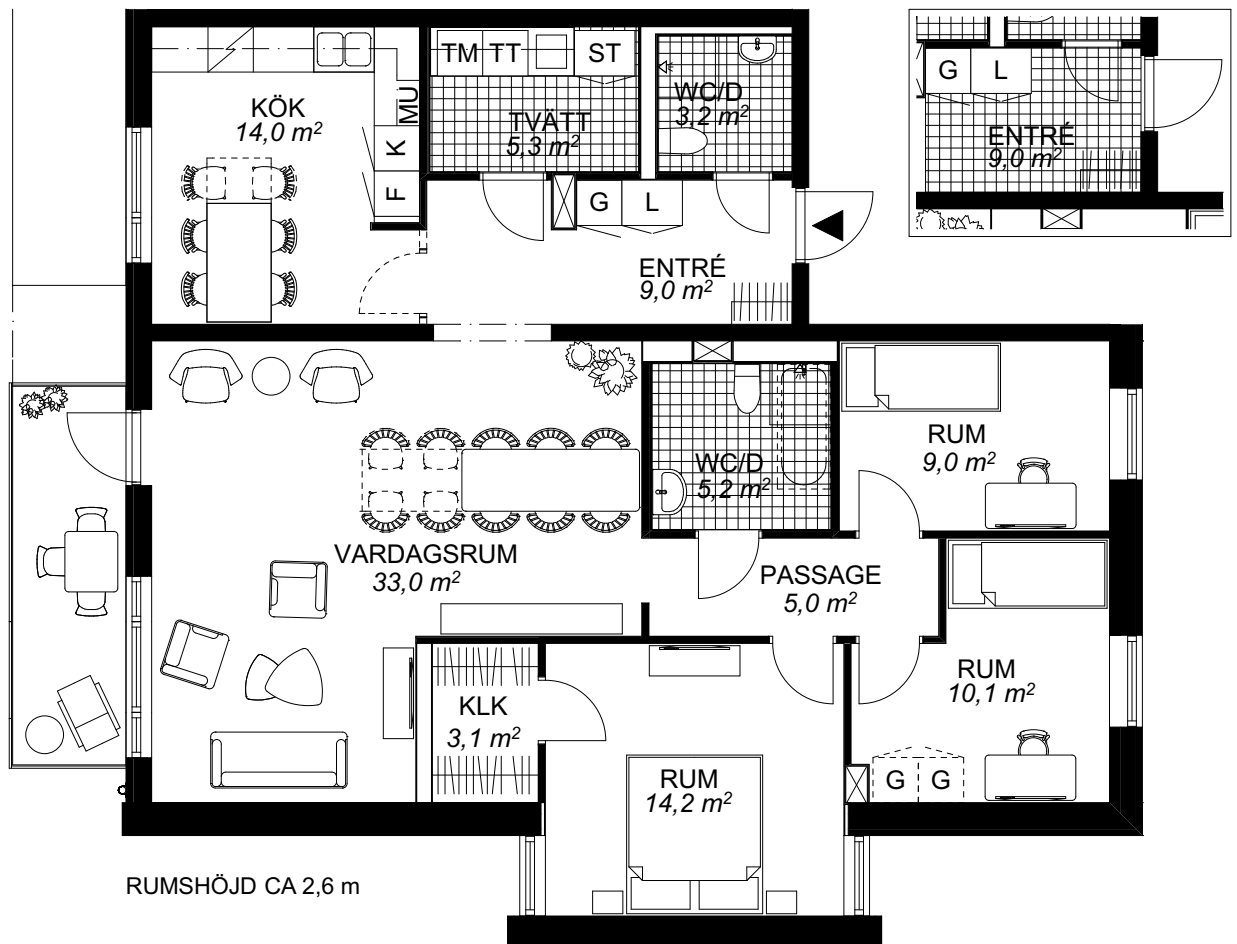

BOFAKTABLAD

HSB Skåne
Brf. Pokalen
Lunds Kommun

4 RoK 117 m²

Plan 5 lgh nr 40

DATUM: 2014-07-01

TILLVAL - KLINKER I ENTRÉ

FÖRKLARINGAR

G	GARDEROB	K	KYL	TM	TVÄTTMASKIN
L	LINNESKÅP	F	FRYS	TT	TORKTUMLARE
ST	STÄDSKÅP	⚡	SPISHÄLL/UGN	---	VALBART
⌋	KAPPHYLLA	MUJ	MIKROVÅGSUGN		