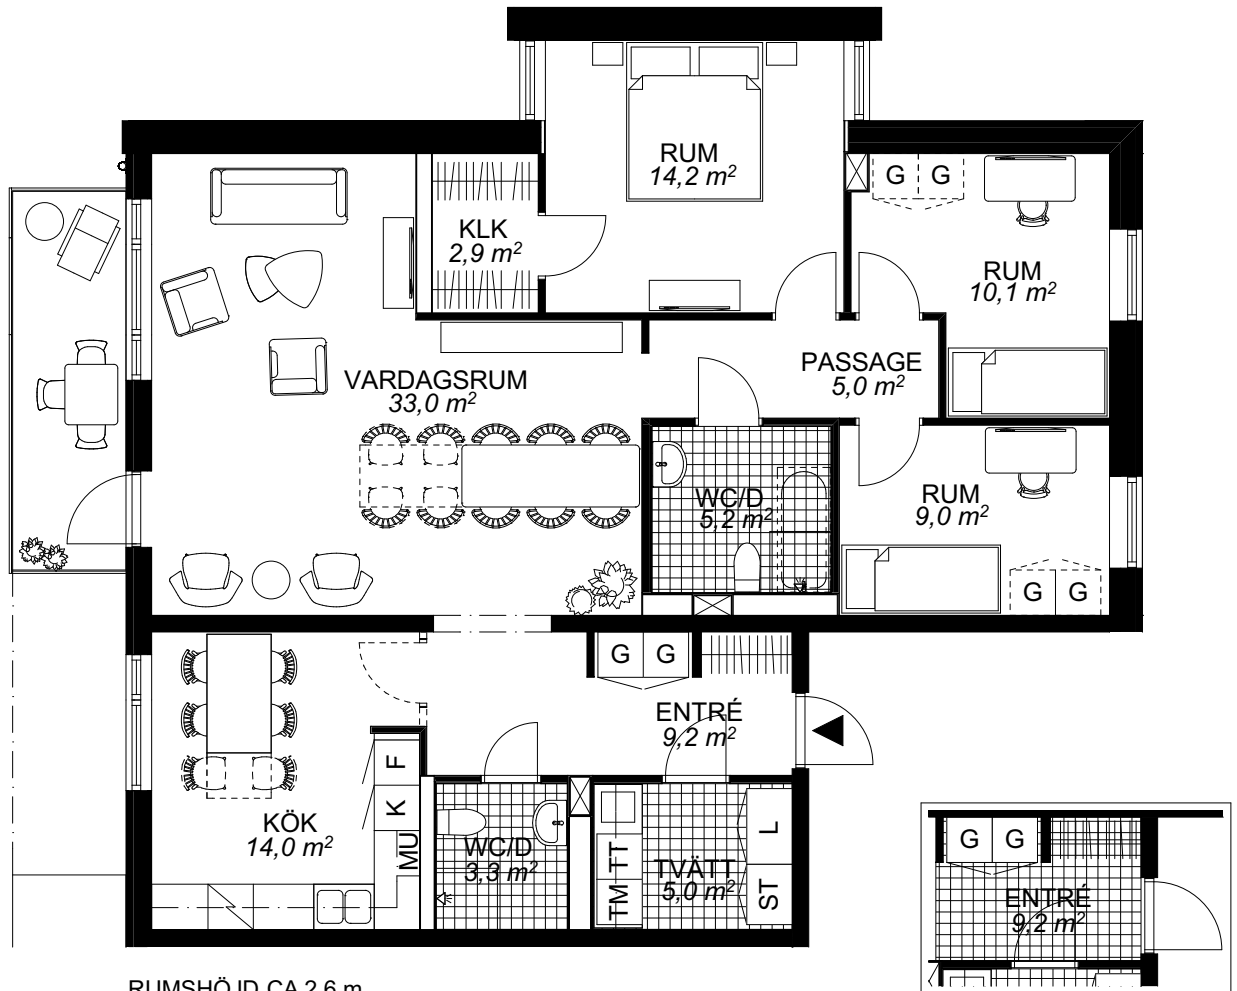

Plan 5 lgh nr 41

DATUM: 2014-07-01

RUMSHÖJD CA 2,6 m

TILLVAL -
KLINKER I ENTRÉ

FÖRKLARINGAR

G	GARDEROB	K	KYL	TM	TVÄTTMASKIN
L	LINNESKÅP	F	FRYS	TT	TORKTUMLARE
ST	STÄDSKÅP		SPISHÄLL/UGN	----	VALBART
	KAPPHYLLA	MU	MIKROVÅGSUGN		