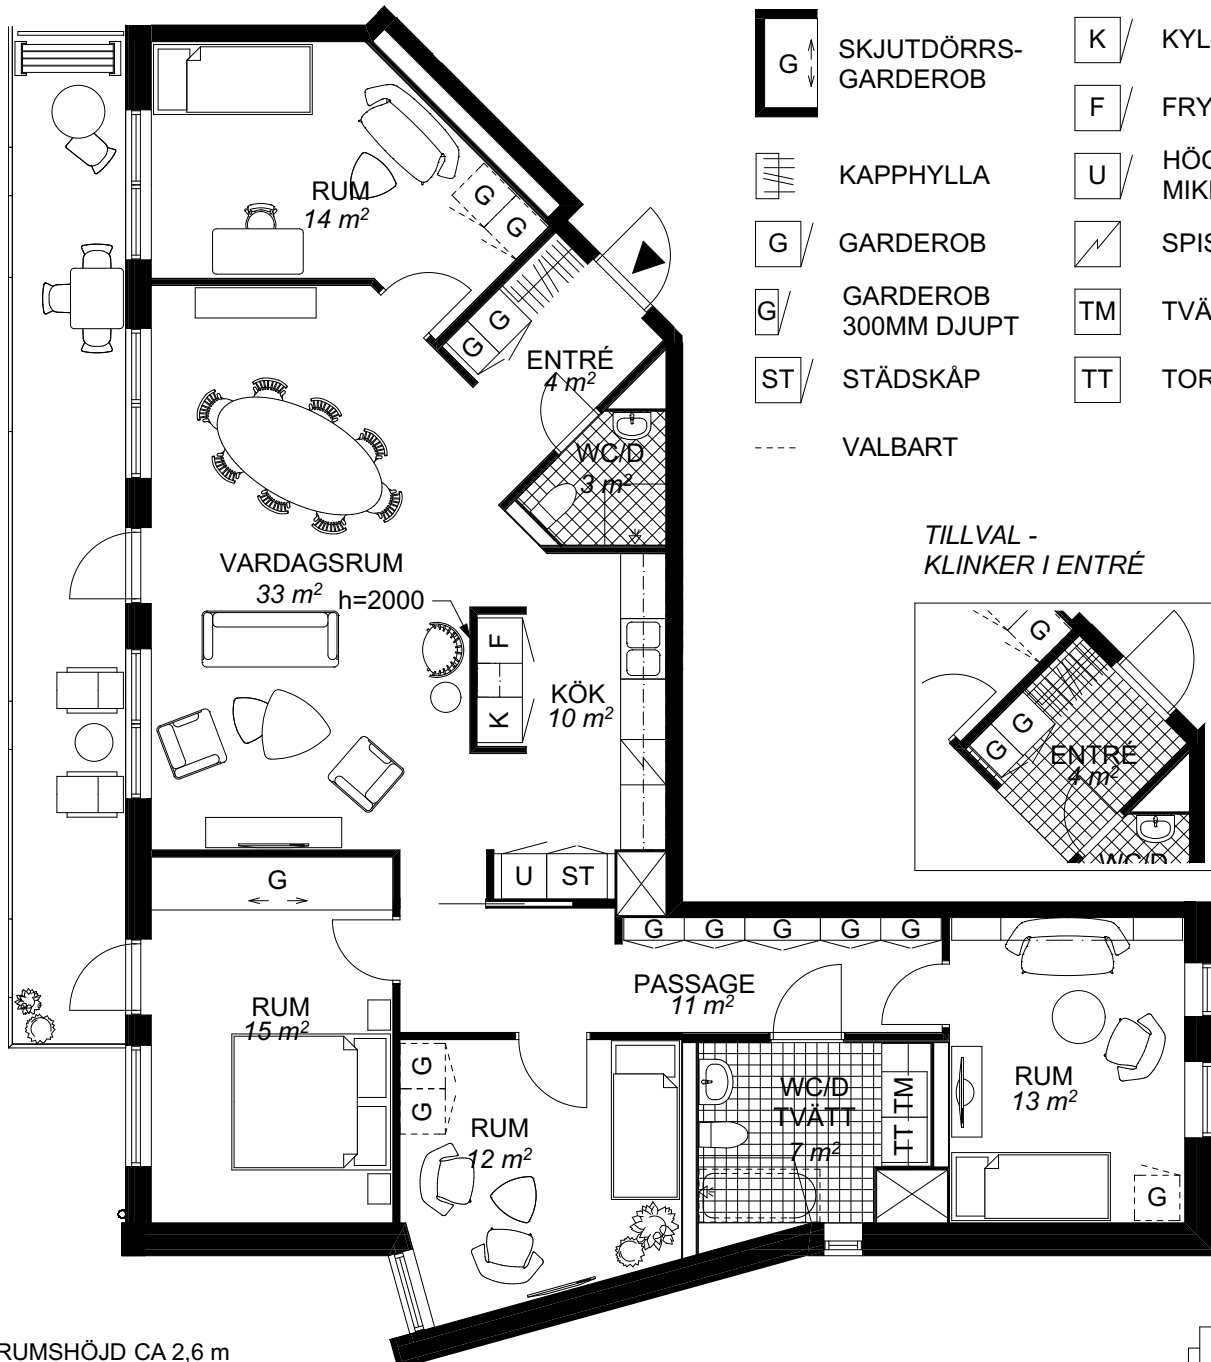

BOFAKTABLAD

HSB Skåne
Brf. Pokalen
Lunds Kommun

4-5 RoK 128 m²

Planlösning - Tillval

Plan 5 Igh nr 22

Plan 6 Igh nr 26

DATUM: 2014-10-06

FÖRKLARINGAR

	SKJUTDÖRRS-GARDEROB		KYL
	GARDEROB		FRYS
	GARDEROB 300MM DJUPT		HÖGSKÅP/UGN/MIKROVÅGSUGN
	STÅDSKÅP		SPISHÅLL/UGN
	VALBART		TVÄTTMASKIN
			TORKTUMLARE

RUMSHÖJD CA 2,6 m

RÄTT TILL ÄNDRINGAR FÖRBEHÅLLES
INKLÄDNADER AV KANALISATION I TAK KAN FÖREKOMMA