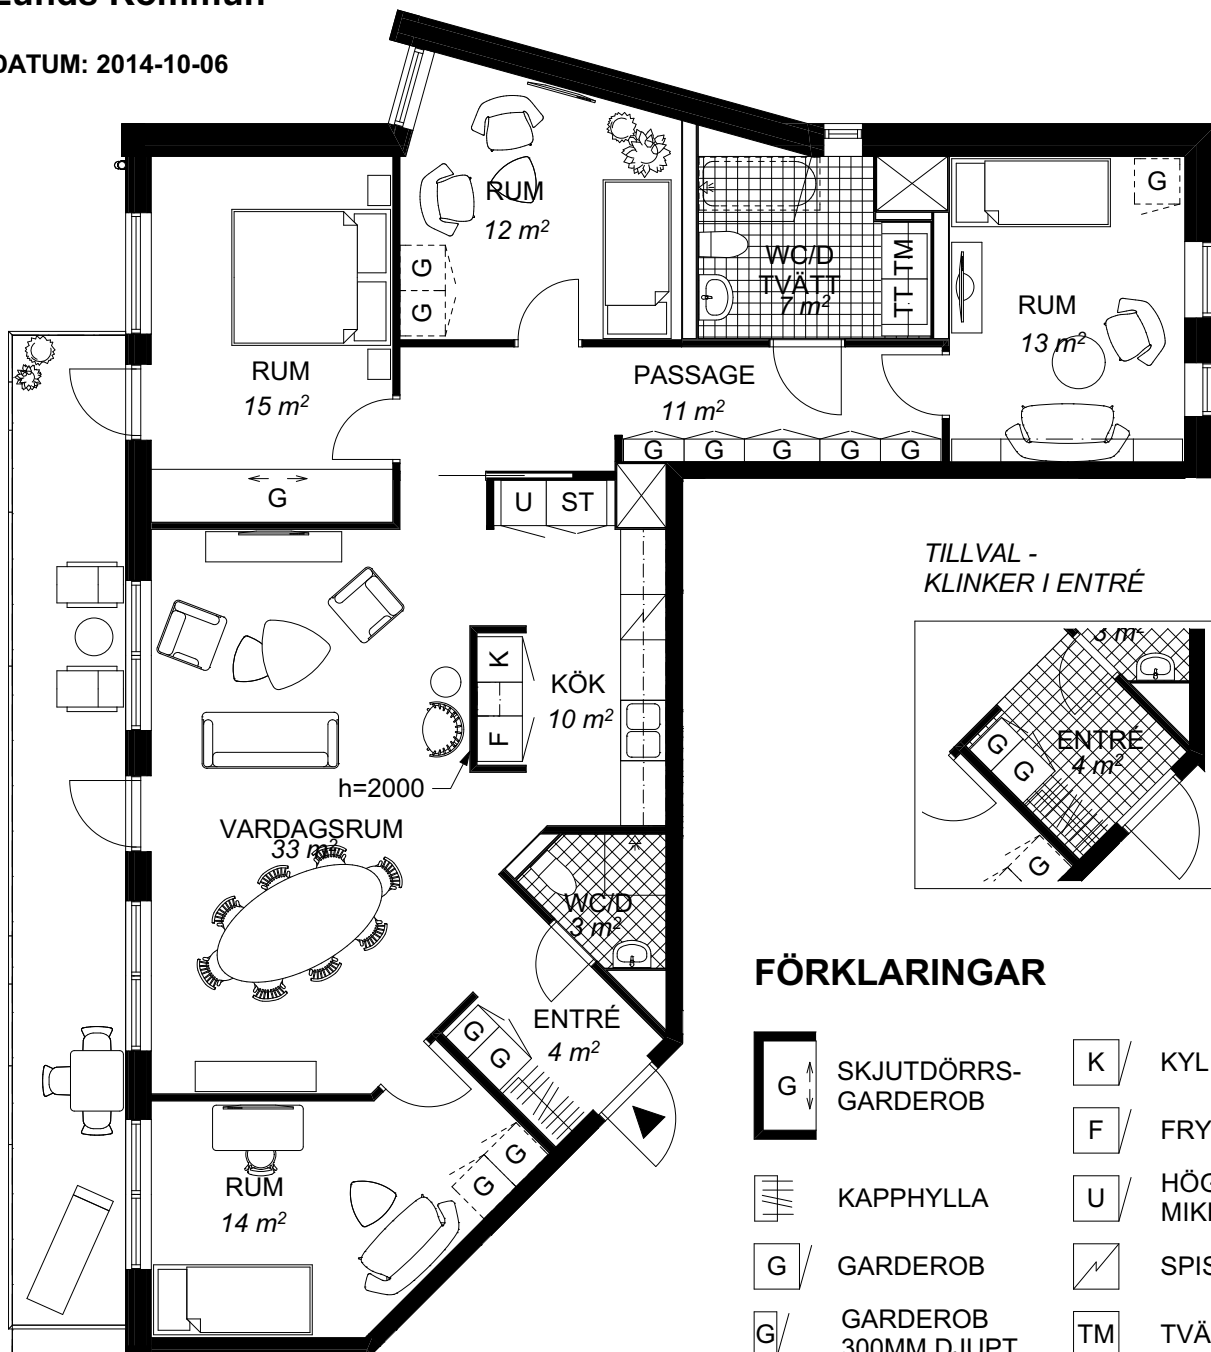

BOFAKTABLAD

HSB Skåne
Brf. Pokalen
Lunds Kommun

4-5 RoK 128 m²

Planlösning - Tillval

Plan 7 lgh nr 27

DATUM: 2014-10-06

RUMSHÖJD CA 2,6 m

TILLVAL -
KLINKER I ENTRÉ

FÖRKLARINGAR

	SKJUTDÖRRS- GARDEROB		K/ KYL
	G/ GARDEROB		F/ FRYS
	KAPPHYLLA		U/ HÖGSKÅP/UGN/ MIKROVÅGSUGN
	G/ GARDEROB 300MM DJUPT		SPISHÄLL/UGN
	ST/ STÄDSKÅP		TM/ TVÄTTMASKIN
	TT/ TORKTUMLARE		
	VALBART		