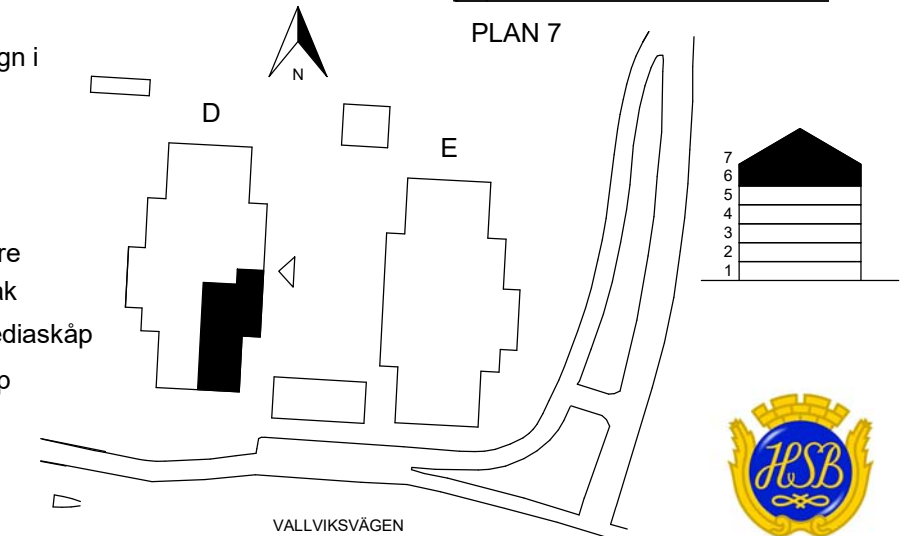

hsb.se

HSB - där möjligheterna bor

OBS Kvadratmeter i rummen utgör inte hela bostadsytan. Rätt till ändringar förbehålles