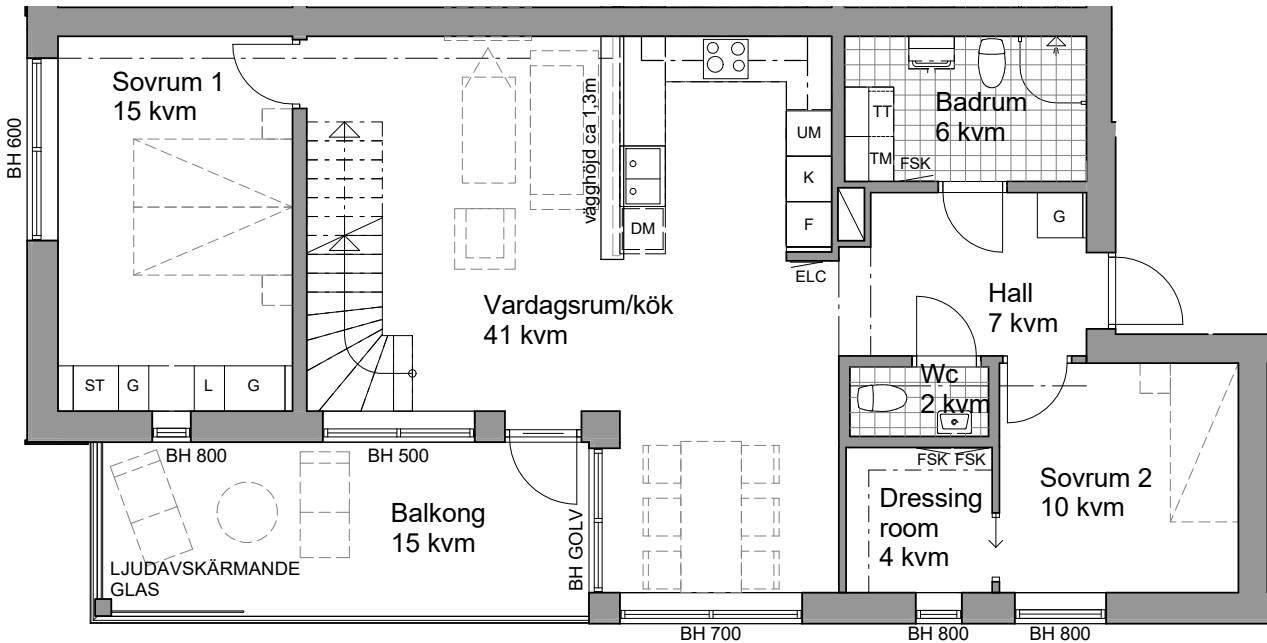

HSB BRF ARKADEN VÄXJÖ

4 ROK, 109 kvm

HUS: D PLAN: 6 LGH NR: 030

LANTMÄTERINUMMER: 1505

PLAN 6

PLAN 7

Rumshöjd = 2 500

BH Bröstningshöjd fönster