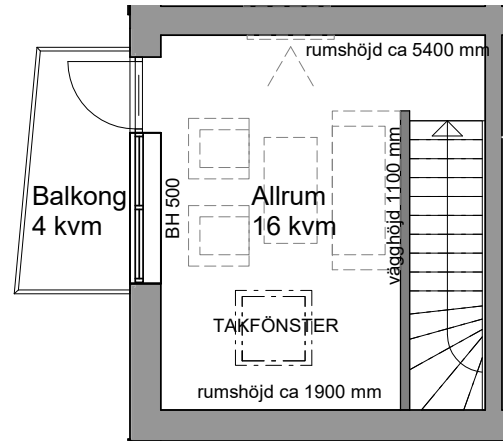

HSB BRF ARKADEN VÄXJÖ

4 ROK, 109 kvm

HUS: D PLAN: 6 LGH NR: 030

LANTMÄTERINUMMER: 1505

PLAN 6

PLAN 7

Rumshöjd = 2 500

BH Bröstningshöjd fönster