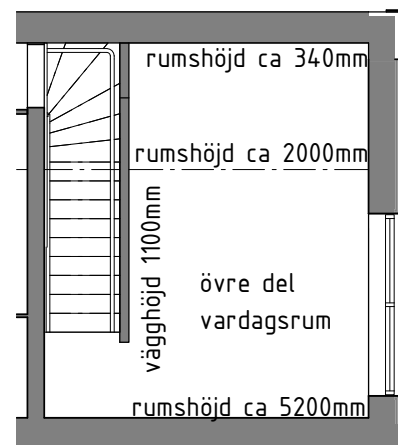

Förklaring av  
Lägenhetsnr:

G Garderob  
L Linneskåp  
ST Städsåp

K Kyl  
F Frys  
K/F Kyl/Frys

DM Diskmaskin  
TM Tvättmaskin  
TT Torktumlare

elc Elcentral/Mediaskåp

SKALA 1:100