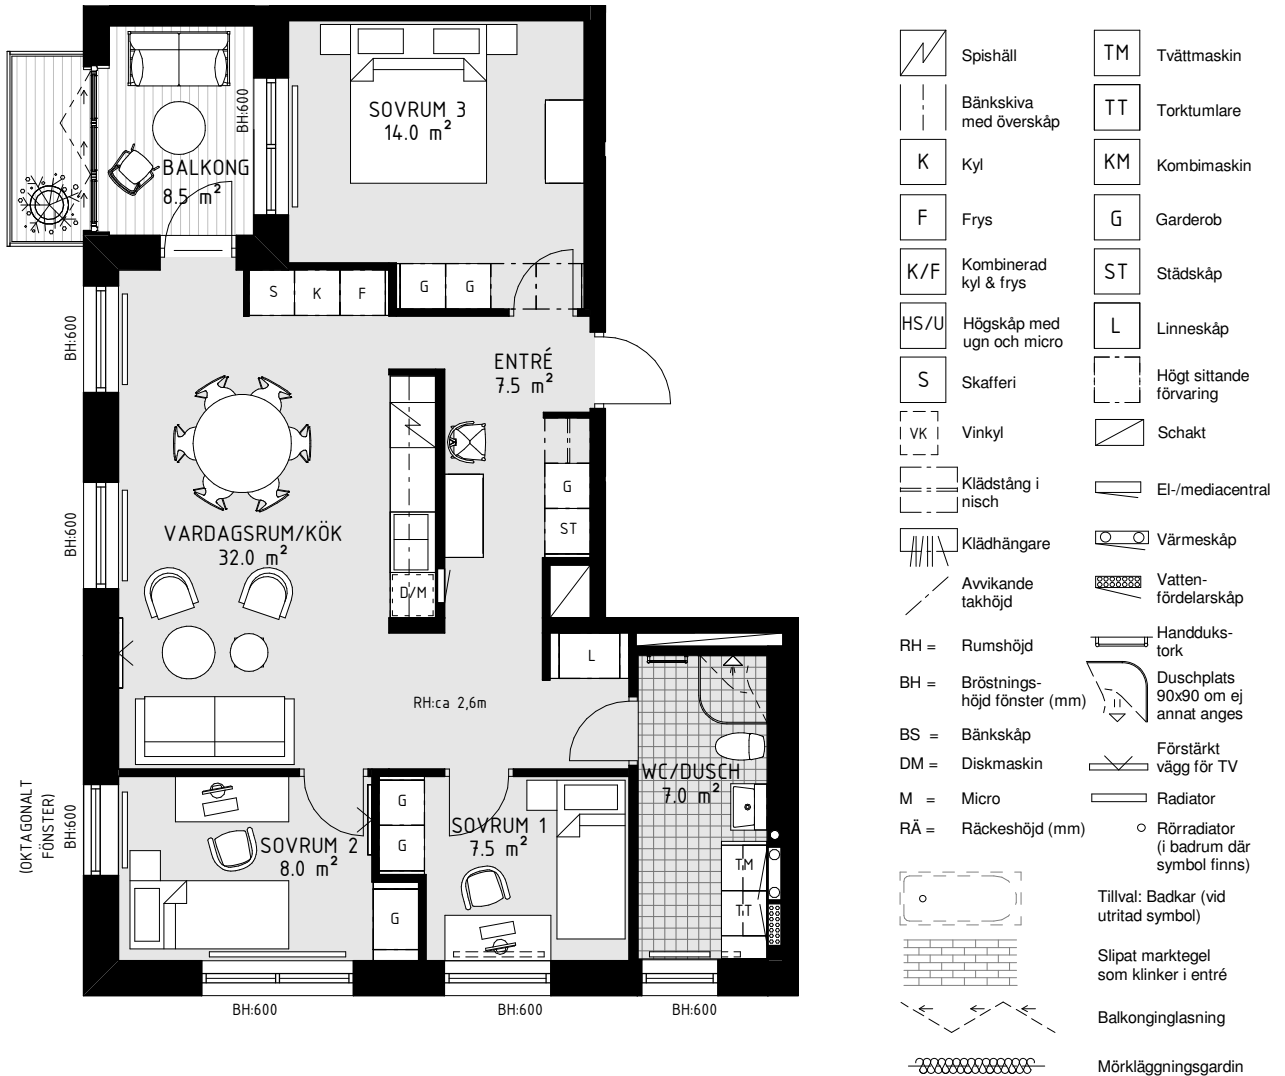

# HSB BRF SPANJOLETTEN

4 RoK ca 79 m<sup>2</sup> Lgh 5071 5081 5091 5101 5111 Plan 7-11 Alt. A

- Ljus hörnlägenhet med umgängessytor i öppen planlösning
- Stor balkong i sydväst med trätrall och inglasning med vikkväggar
- Generöst badrum med fönster
- Rymlig och möblerbar hall