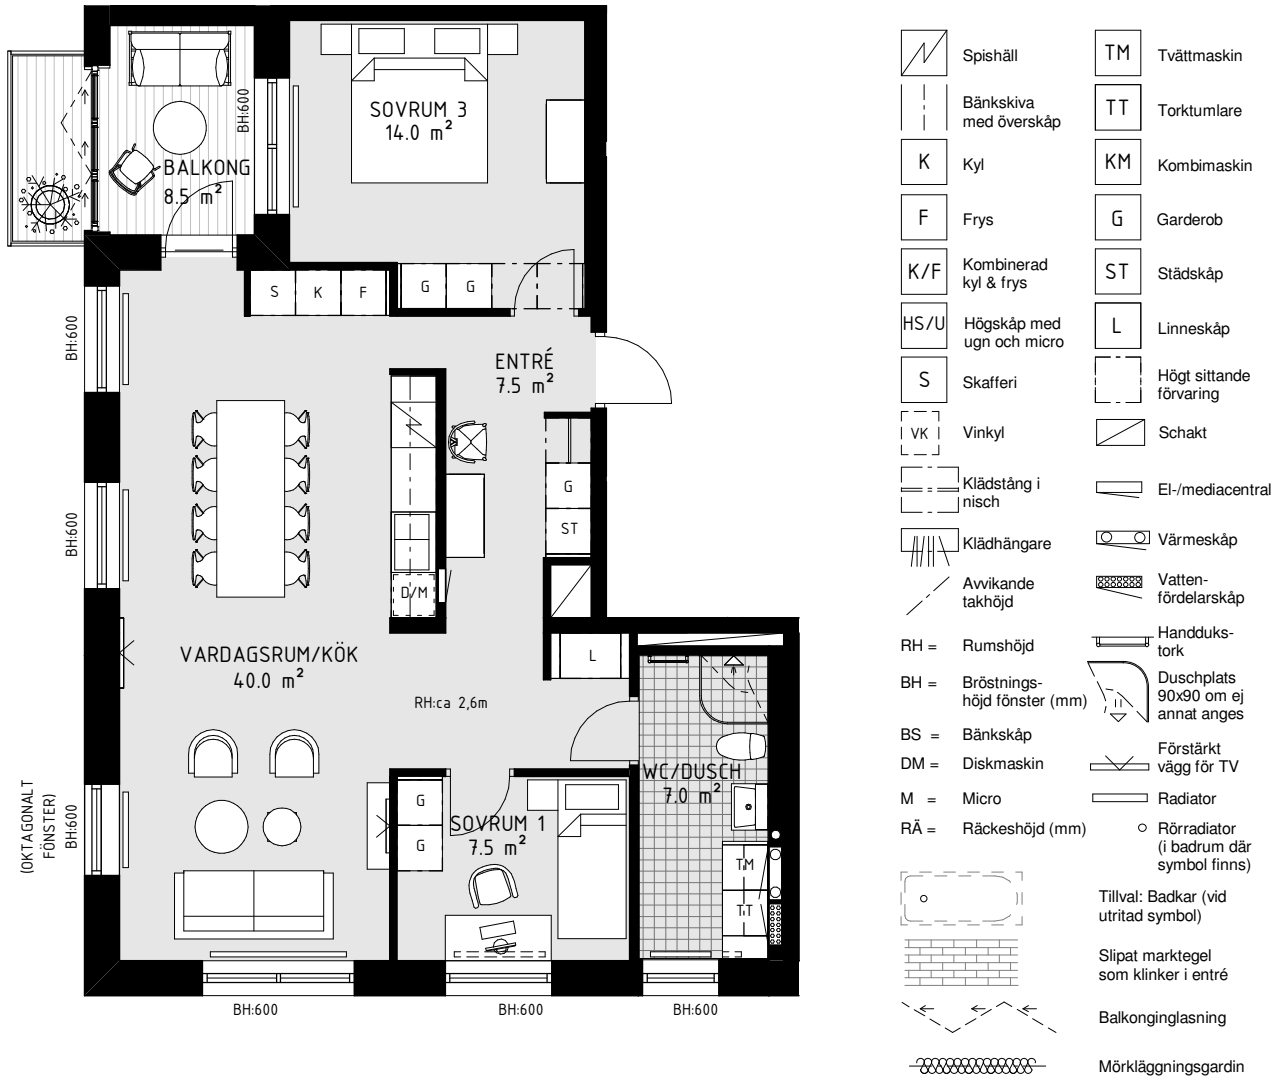

# HSB BRF SPANJOLETEN

3 RoK ca 79 m<sup>2</sup> Lgh 5071 5081 5091 5101 5111 Plan 7-11 Alt. B

- Ljus hörnlägenhet med umgängesytor i öppen planlösning
- Stor balkong i sydväst med trätrall och inglasning med vikkväggar
- Stort badrum med fönster
- Rymlig och möblerbar hall
- Vardagsrum och kök med generösa ytor