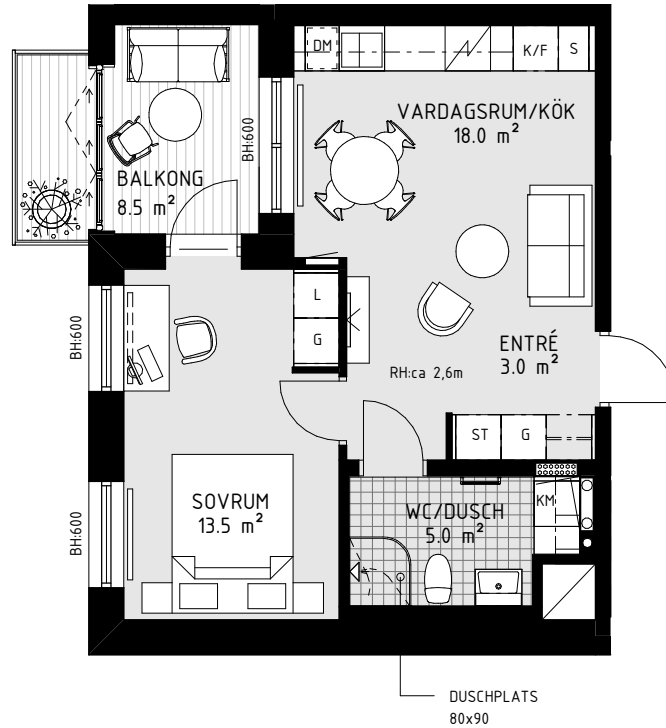

HSB BRF SPANJOLETTEN

2 RoK ca 40,5 m² Lgh 5121 Plan 12

- Välplanerad lägenhet med utsikt
- Stor balkong i sydväst med trätrall och inglasning med vikväggar
- Badrum med kombitvättmaskin

Skala 1:100