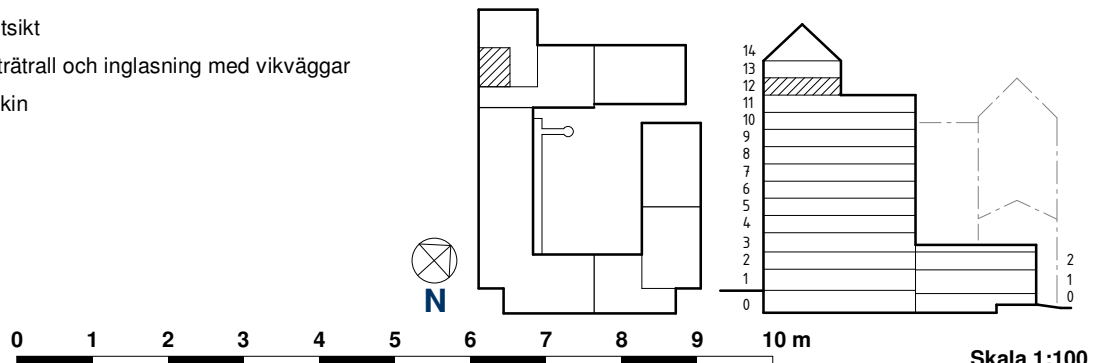

HSB BRF SPANJOLETTEN

2 RoK ca 40,5 m² Lgh 5121 Plan 12

- Välplanerad lägenhet med utsikt
- Stor balkong i sydväst med trätrall och inglasning med vikväggar
- Badrum med kombitvättmaskin

Skala 1:100