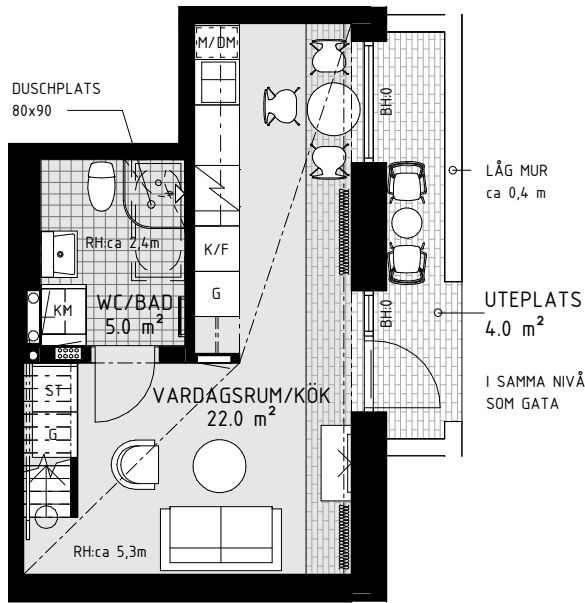

HSB BRF SPANJOLETTEN

1 RoK ca 37,5 m² Lgh 1003 Plan 0

ENTRÉPLAN

ÖVRE PLAN

- Studiolägenhet med loft och 5 meter i takhöjd
- Privat entré från gatan
- Uteplats i nordost omgärdad av låga tegelmurar
- Kök, loft, trappa och förvaring som en designad enhet
- Entré- & glasparti i ek. Ca 4,8 meter högt
- Plats för 160 säng och arbetsplats på loft
- Vattenburen golvvärme i entréplan & inbyggd radiator vid glasparti
- Insynsskydd & mörkläggningsgardin

Skala 1:100