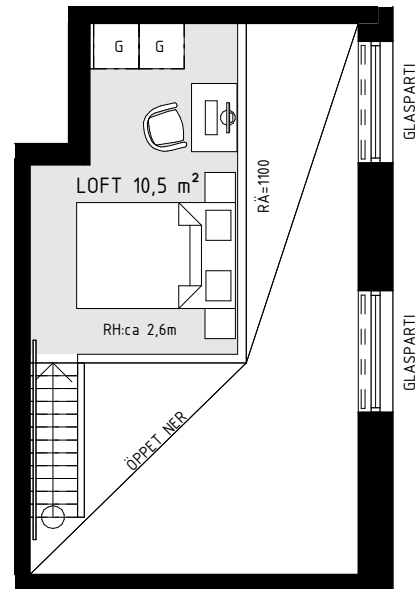

HSB BRF SPANJOLETTEN

1 RoK ca 37,5 m² Lgh 1003 Plan 0

ENTRÉPLAN

ÖVRE PLAN

- Studiolägenhet med loft och 5 meter i takhöjd
- Privat entré från gatan
- Uteplats i nordost omgärdad av låga tegelmurar
- Kök, loft, trappa och förvaring som en designad enhet
- Entré- & glasparti i ek. Ca 4,8 meter högt
- Plats för 160 säng och arbetsplats på loft
- Vattenburen golvvärme i entréplan & inbyggd radiator vid glasparti
- Insynsskydd & mörkläggningsgardin

Skala 1:100