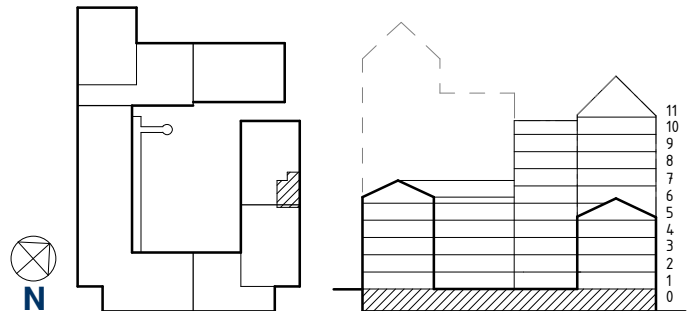

HSB BRF SPANJOLETTEN

1 RoK ca 37,5 m² Lgh 1003 Plan 0

ENTRÉPLAN

ÖVRE PLAN

- Studiolägenhet med loft och 5 meter i takhöjd
- Privat entré från gatan
- Uteplats i nordost omgärdad av låga tegelmurar
- Kök, loft, trappa och förvaring som en designad enhet
- Entré- & glasparti i ek. Ca 4,8 meter högt
- Plats för 160 säng och arbetsplats på loft
- Vattenburen golvvärme i entréplan & inbyggd radiator vid glasparti
- Insynsskydd & mörkläggningsgardin

Skala 1:100