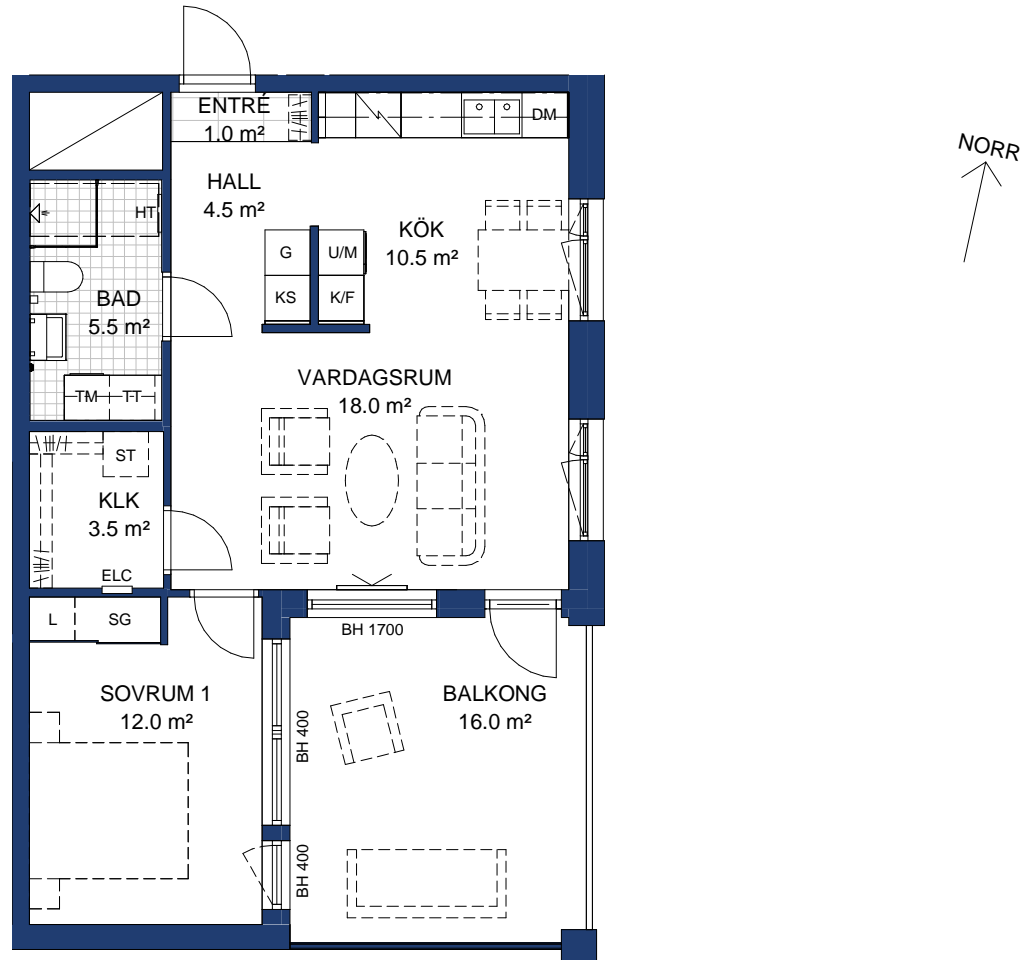

HSB BRF ÖSTERPARK ÖREBRO

2 ROK, 58,5 kvm

HUS: C

PLAN: 2

LGH NR: 07

LANTMÄTERINUMMER: C-1201

Rumshöjd=2600 mm

BH Bröstningshöjd fönster 600 där inget annat anges.

OBS Kvadratmeter i rummen utgör inte hela bostadsytan. Rätt till ändringar förbehålles.

Ovanstående lägenhetsritning går ej att förändra utöver det som redovisas.

SKALA 1:100

METER

FÖRKLARINGAR:

	Kapphylla		Högskap med ugn och mikrovågsugn
	Garderob		Diskmaskin
	Skjutdörrgarderob		Induktionshäll
	Källsortering		Överskåp
	Linneskåp		Utrymme för badkar
	Städskåp		Tvättmaskin
	Elcentral		Torktumlare
	Kyl/Frys		Handdukstork
			Schakt