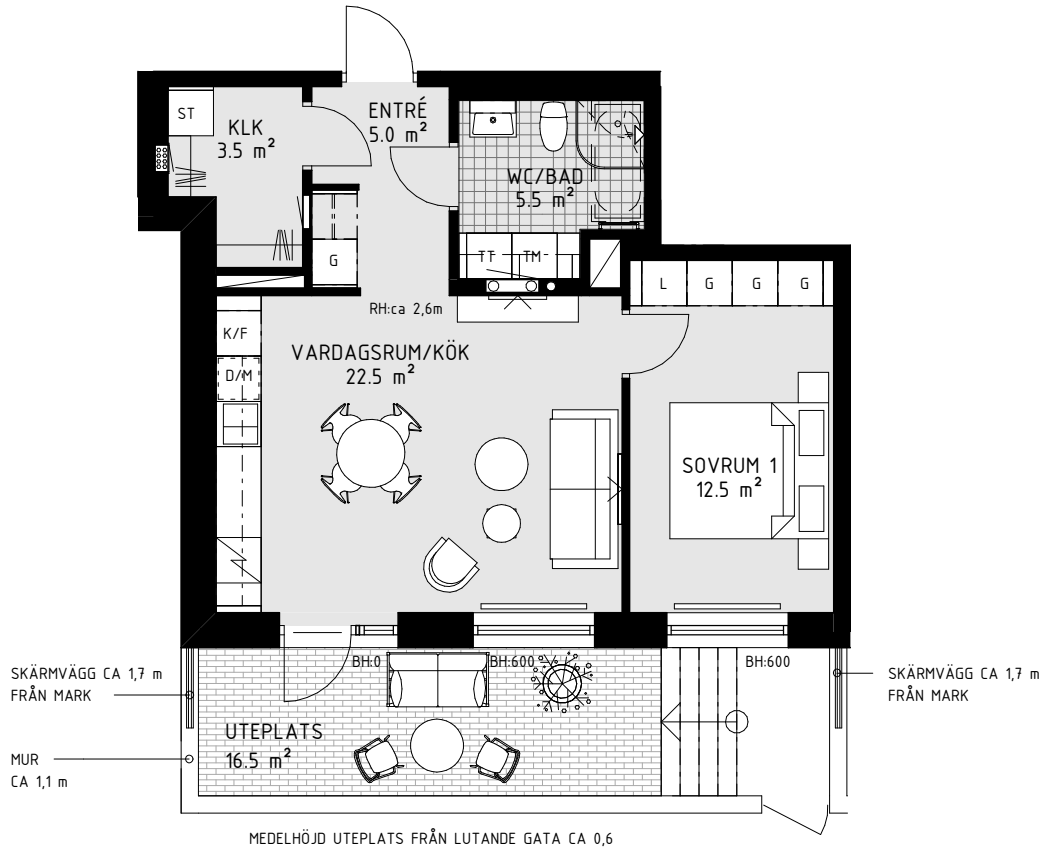

HSB BRF SPANJOLETTEN

2 RoK ca 50,5 m² Lgh 3013 Plan 1

	Spishäll		Högskap med ugn och micro		Garderob		Klädhängare		Handdukstork	RH = Rumshöjd		Tillval badkar (vid utritad symbol)
	Bänkskiva med överskåp		Skafteri		Städskap		Klädstång i nisch		Duschplats 90x90 om ej annat anges	BH = Bröstningshöjd fönster (mm)		Slipat markegavel som klinker i entré
	Kyl		Tvättmaskin		Linneskap		Schakt		Förstärkt vägg för TV	BS = Bänkskåp i nisch		Balkonginglasning
	Frys		Torktumlare		Högt sittande förvaring		El-/mediacentral		Radiator	DM = Diskmaskin		Avvikande takhöjd
	Kombinerad kyl & frys		Kombimaskin		Vinkyl		Vattenfördelarskåp		Rörradiator (i badrum där symbol finns)	M = Micro		Mörkläggningsgardin
							Värmeskåp			RA = Räckeshöjd (mm)		

- Tvåa med känsla av "miniradhus"
- Stor uteplats i sydost med trappa och smidesgrind mot gatan
- Fönsterdörr med cylinderlås fungerar som en alternativ entré
- Umgängesytor i öppen planlösning med stora fönster i sydost
- Badrum med möjlighet till badkar
- Bra förvaring i rymlig klädkammare

Skala 1:100