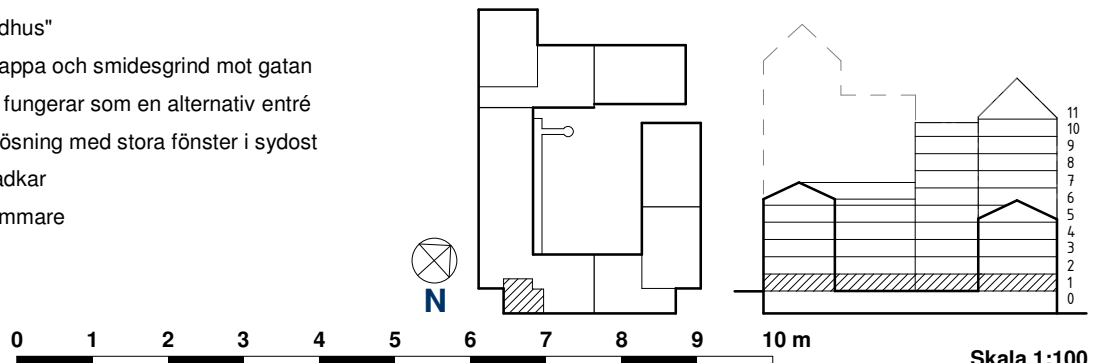

HSB BRF SPANJOLETTEN

2 RoK ca 50,5 m² Lgh 3013 Plan 1

	Spishäll		Högskap med ugn och micro		Garderob		Klädhängare		Handdukstork	RH = Rumshöjd		Tillval badkar (vid utritad symbol)
	Bänkskiva med överskåp		Skafteri		Städskap		Klädstång i nisch		Duschplats 90x90 om ej annat anges	BH = Bröstningshöjd fönster (mm)		Slipat markegavel som klinker i entré
	Kyl		Tvättmaskin		Linneskap		Schakt		Förstärkt vägg för TV	BS = Bänkskåp i nisch		Balkonginglasning
	Frys		Torktumlare		Högt sittande förvaring		El-/mediacentral		Radiator	DM = Diskmaskin		Avvikande takhöjd
	Kombinerad kyl & frys		Kombimaskin		Vinkyl		Vattenfördelarskåp		Rörradiator (i badrum där symbol finns)	M = Micro		Mörkläggningsgardin
							Värmeskåp			RA = Räckeshöjd (mm)		

- Tvåa med känsla av "miniradhus"
- Stor uteplats i sydost med trappa och smidesgrind mot gatan
- Fönsterdörr med cylinderlås fungerar som en alternativ entré
- Umgängesytor i öppen planlösning med stora fönster i sydost
- Badrum med möjlighet till badkar
- Bra förvaring i rymlig klädkammare

Skala 1:100