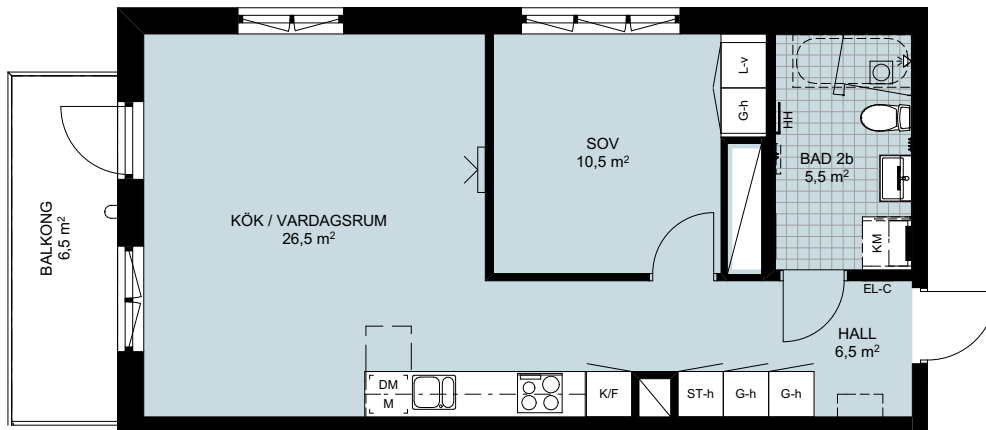

LÄGENHETSFÖRRÅD: ca 1,5 kvm  
 GENERELL RUMSHÖJD: 2580 mm  
 BRÖSTHÖJD FÖNSTER: 700 mm