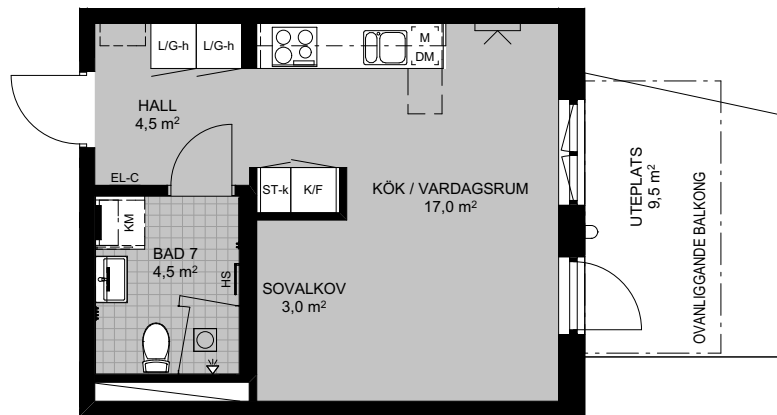

LÄGENHETSFÖRRÅD: ca 1 kvm
 GENERELL RUMSHÖJD: 2580 mm
 BRÖSTHÖJD FÖNSTER: 700 mm

PLACERING I BYGGNAD

FÖRKLARINGAR

G-x	GARDEROB	KM	KOMBIMASKIN	EG	ELFA GARDEROSSINREDNING
L-x	LINNESKÅP	PLATS FÖR BADKAR	INDUKTIONSHÄLL UGN UNDER HÄLL OM INTE I HÖGSKÅP	TTV	TILLVALSVÄGG
ST-x	STÄDSKÅP	VIKBAR DUSCHVÄGG I GLAS	PLATS FÖR HATTHYLLA	EL-C	IT-SKÅP/EL-CENTRAL
H-x	HÖGSKÅP	FÖRSTÄRKT VÄGG FÖR VÄGGHÄNGD TV	BALKONGARMATUR	HS	HANDDUKSSTÄNG
U/M	UGN OCH MICRO I HÖGSKÅP	SCHAKT	ÖVERSKÅP	HH	HANDDUKSHÄNGARE
K	KYL			KLK	KLÄDKAMMARE
F	FRYS			M	MIKRO I VÄGGSKÅP
K/F	KYL/FRYS				SKÅP/LUCKA (-x)
DM	DISKMASKIN			-d	DUBBELDÖRRAR
T/T	TVÄTTMASKIN / TORKTUMLÄRE TM TILL VÄNSTER			-h	HÖGERHÄNGD
				-v	VÄNSTERHÄNGD
				-k	LUCKOR LIKA KÖK