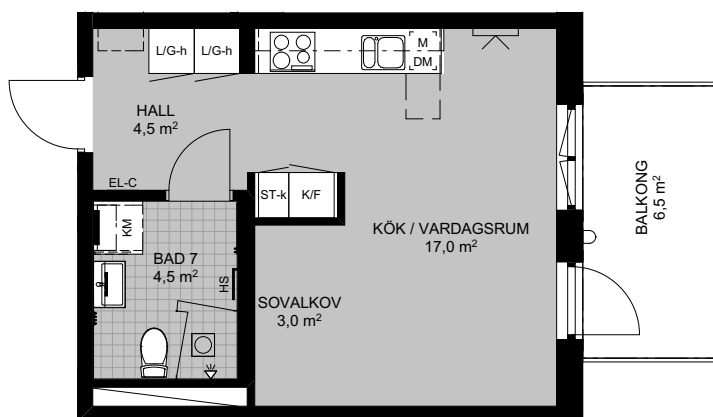

LÄGENHETSFÖRRÅD: ca 1 kvm
 GENERELL RUMSHÖJD: 2580 mm
 BRÖSTHÖJD FÖNSTER: 700 mm

PLACERING I BYGGNAD

FÖRKLARINGAR

G-x	GARDEROB	KM	KOMBIMASKIN	EG	ELFA GARDEROBSINREDNING
L-x	LINNESKÅP	PLATS FÖR BADKAR		TTV	TILLVALSVÄGG
ST-x	STÄDSKÅP	INDUKTIONSHÄLL UGN UNDER HÄLL OM INTE I HÖGSKÅP		EL-C	IT-SKÅP/EL-CENTRAL
H-x	HÖGSKÅP	VIKBAR DUSCHVÄGG I GLAS		HS	HANDDUKSSTÄNG
U/M	UGN OCH MICRO I HÖGSKÅP	PLATS FÖR HATTHYLLA		HH	HANDDUKSHÄNGARE
K	KYL	FÖRSTÄRKT VÄGG FÖR VÄGGHÄNGD TV		KLK	KLÄDKAMMARE
F	FRYS	BALKONGARMATUR		M	MIKRO I VÄGGSKÅP
K/F	KYL/FRYS	SCHAKT			SKÅPLUCKA (-x)
DM	DISKMASKIN	ÖVERSKÅP		-d	DUBBELDÖRRAR
T/T	TVÄTTMASKIN / TORKTUMLÄRE TM TILL VÄNSTER			-h	HÖGERHÄNGD
				-v	VÄNSTERHÄNGD
				-k	LUCKOR LIKA KÖK