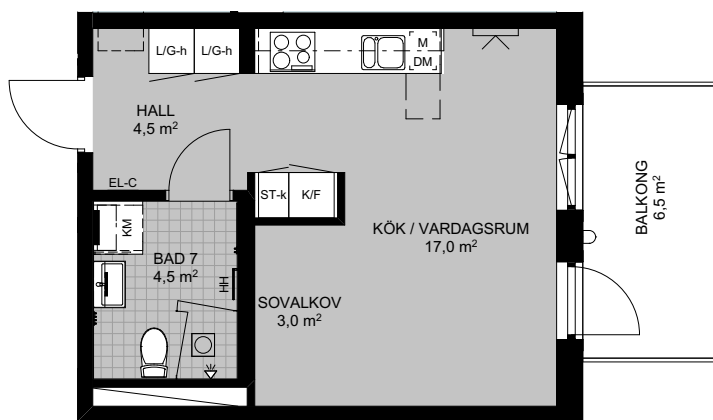

LÄGENHETSFÖRRÅD: ca 1 kvm
 GENERELL RUMSHÖJD: 2580 mm
 BRÖSTHÖJD FÖNSTER: 700 mm

PLACERING I BYGGNAD

FÖRKLARINGAR

G-x	GARDELOB	KM	KOMBIMASKIN	EG	ELFA GARDEROSSINREDNING
L-x	LINNESKÅP	PLATS FÖR BADKAR		TTV	TILLVALSVÄGG
ST-x	STÄDSKÅP	INDUKTIONSHÄLL UGN UNDER HÄLL OM INTE I HÖGSKÅP		EL-C	IT-SKÅP/EL-CENTRAL
H-x	HÖGSKÅP	VIKBAR DUSCHVÄGG I GLAS		HS	HANDDUKSSTÄNG
U/M	UGN OCH MICRO I HÖGSKÅP	PLATS FÖR HATTHYLLA		HH	HANDDUKSHÄNGARE
K	KYL	FÖRSTÄRKT VÄGG FÖR VÄGGHÄNGD TV		KLK	KLÄDKAMMARE
F	FRYS	BALKONGARMATUR		M	MIKRO I VÄGGSKÅP
K/F	KYL/FRYS	SCHAKT			SKÅPLUCKA (-x)
DM	DISKMASKIN	ÖVERSKÅP		-d	DUBBELDÖRRAR
T/T	TVÄTTMASKIN / TORKTUMLÄRE			-h	HÖGERHÄNGD
	TM TILL VÄNSTER			-v	VÄNSTERHÄNGD
				-k	LUCKOR LIKA KÖK