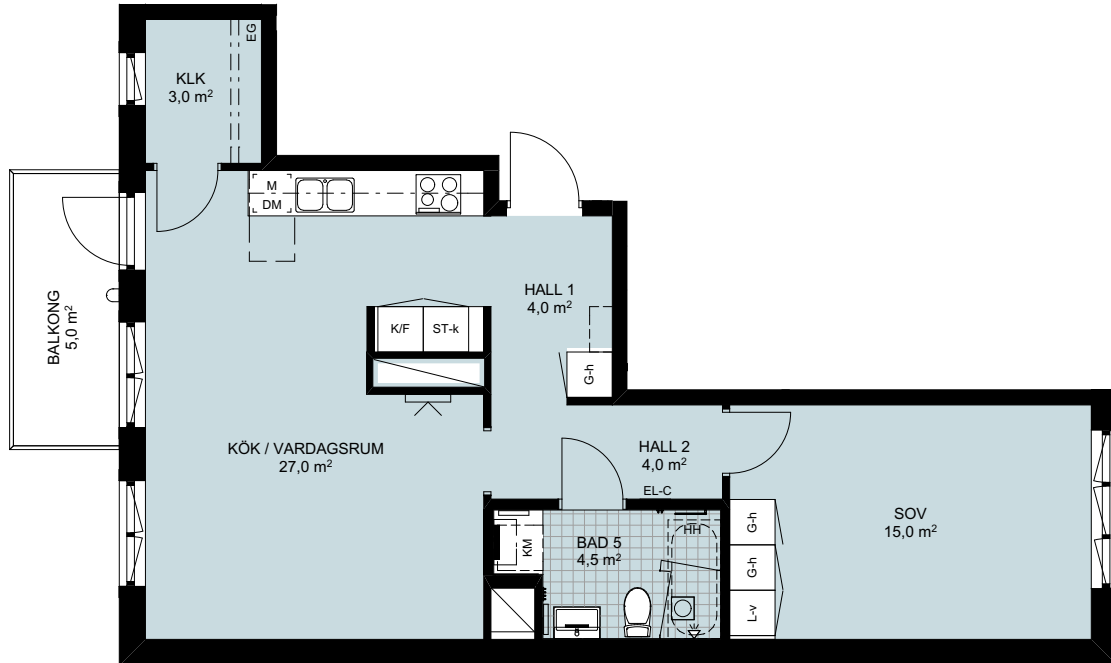

LÄGENHETSFÖRRÅD: ca 2 kvm
 GENERELL RUMSHÖJD: 2580 mm
 BRÖSTHÖJD FÖNSTER: 700 mm

PLACERING I BYGGNAD

FÖRKLARINGAR

G-x	GARDEROB	KM	KOMBIMASKIN	EG	ELFA GARDEROBSINREDNING
L-x	LINNESKÅP	PLATS FÖR BADKAR		TTV	TILLVALSVÄGG
ST-x	STÄDSKÅP	INDUKTIONSHÅLL UGN UNDER HÅLL OM INTE I HÖGSKÅP		EL-C	IT-SKÅPIEL-CENTRAL
H-x	HÖGSKÅP	VIKBAR DUSCHVÄGG I GLAS		HS	HANDDUKSSTÅNG
U/M	UGN OCH MICRO I HÖGSKÅP	PLATS FÖR HATTHYLLA		HH	HANDDUKSHÄNGARE
K	KYL	FÖRSTÄRKT VÄGG FÖR VÄGGHÄNGD TV		KLK	KLÄDKAMMARE
F	FRYS	BALKONGARMATUR		M	MIKRO I VÄGGSKÅP
K/F	KYL/FRYS	SCHAKT			SKÅPLUCKA (-x)
DM	DISKMASKIN	ÖVERSKÅP		-d	DUBBELDÖRRAR
T/T	TVÄTTMASKIN / TORKTUMLÄRE TM TILL VÄNSTER			-h	HÖGERHÄNGD
				-v	VÄNSTERHÄNGD
				-k	LUCKOR LIKA KÖK