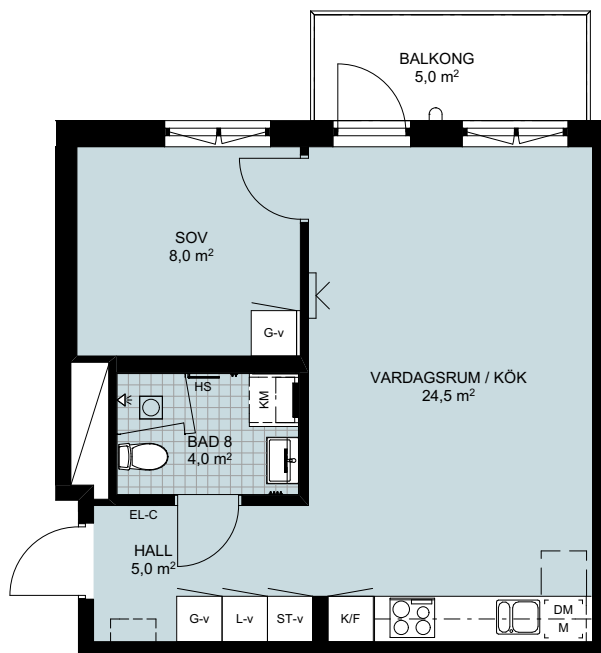

LÄGENHETSFÖRRÅD: ca 1,5 kvm
 GENERELL RUMSHÖJD: 2580 mm
 BRÖSTHÖJD FÖNSTER: 700 mm

PLACERING I BYGGNAD

FÖRKLARINGAR

G-x	GARDEROB	KM	KOMBIMASKIN	EG	ELFA GARDEROBSINREDNING
L-x	LINNESKÅP	□	PLATS FÖR BADKAR	TTV	TILLVALSVÄGG
ST-x	STÄDSKÅP	□	INDUKTIONSHÄLL UGN UNDER HÄLL OM INTE I HÖGSKÅP	EL-C	IT-SKÅP/EL-CENTRAL
H-x	HÖGSKÅP	□	VIKBAR DUSCHVÄGG I GLAS	HS	HANDDUKSSTÄNG
U/M	UGN OCH MICRO I HÖGSKÅP	□	PLATS FÖR HATTHYLLA	HH	HANDDUKSHÄNGARE
K	KYL	□	FÖRSTÄRKT VÄGG FÖR VÄGGHÄNGD TV	KLK	KLÄDKAMMARE
F	FRYS	□	BALKONGÄRMATUR	M	MIKRO I VÄGGSKÅP
K/F	KYL/FRYS	□	SCHAKT	SKÅPLUCKA (-x)	
DM	DISKMASKIN	---	ÖVERSKÅP	-d	DUBBELDÖRRAR
T/T	TVÄTTMASKIN / TORKTUMLÄRE TM TILL VÄNSTER			-h	HÖGERHÄNGD
				-v	VÄNSTERHÄNGD
				-k	LUCKOR LIKA KÖK