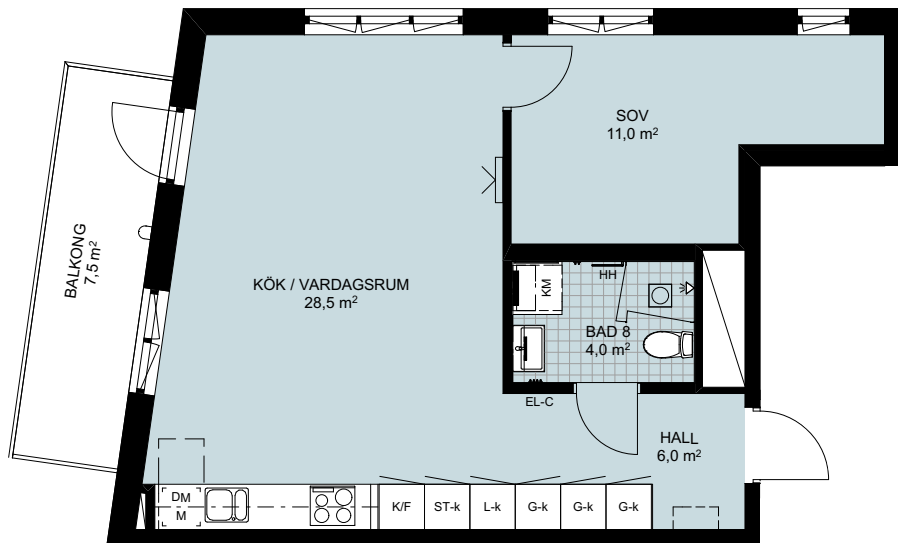

LÄGENHETSFÖRRÅD: ca 1,5 kvm  
 GENERELL RUMSHÖJD: 2580 mm  
 BRÖSTHÖJD FÖNSTER: 700 mm

### FÖRKLARINGAR

G-x	GARDELOB	KM	KOMBIMASKIN	EG	ELFA GARDELOBSINREDNING
L-x	LINNESKÅP	PLATS FÖR BADKAR		TTV	TILLVALSVÄGG
ST-x	STÄDSKÅP	INDUKTIONSHÄLL UGN UNDER HÄLL OM INTE I HÖGSKÅP		EL-C	IT-SKÅP/EL-CENTRAL
H-x	HÖGSKÅP	PLATS FÖR HATTHYLLA		HS	HANDDUKSSTÄNG
U/M	UGN OCH MICRO I HÖGSKÅP	PLATS FÖR HÄTTHYLLA		HH	HANDDUKSHÄNGARE
K	KYL	FÖRSTÄRKT VÄGG FÖR VÄGGHÄNGD TV		KLK	KLÄDKAMMARE
F	FRYS	BALKONGARMATUR		M	MIKRO I VÄGGSKÅP
K/F	KYL/FRYS	SCHAKT			SKÅPLUCKA (-x)
DM	DISKMASKIN	ÖVERSKÅP		-d	DUBBELDÖRRAR
T/T	TVÄTTMASKIN / TORKTUMLÄRE TM TILL VÄNSTER			-h	HÖGERHÄNGD
				-v	VÄNSTERHÄNGD
				-k	LUCKOR LIKA KÖK