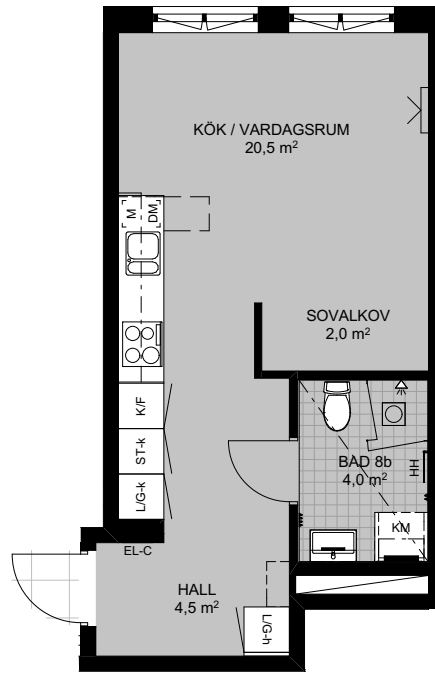

LÄGENHETSFÖRRÅD: ca 1 kvm
 GENERELL RUMSHÖJD: 3100 mm
 BRÖSTHÖJD FÖNSTER: 800 mm

PLACERING I BYGGNAD

FÖRKLARINGAR

G-x	GARDEROB	KM	KOMBIMASKIN	EG	ELFA GARDEROBSINREDNING
L-x	LINNESKÅP	PLATS FÖR BADKAR	INDUKTIONSHÄLL UGN UNDER HÄLL OM INTE I HÖGSKÅP	TTV	TILLVALSVÄGG
ST-x	STÄDSKÅP	VIKBAR DUSCHVÄGG I GLAS	PLATS FÖR HATTHYLLA	EL-C	IT-SKÅP/EL-CENTRAL
H-x	HÖGSKÅP	FÖRSTÄRKT VÄGG FÖR VÄGGHÄNGD TV	BALKONGARMATUR	HS	HANDDUKSSTÄNG
U/M	UGN OCH MICRO I HÖGSKÅP	SCHAKT	ÖVERSKÅP	HH	HANDDUKSHÄNGARE
K	KYL	UNDERTAK: I BADRUM HÖJD 2580 MM I ÖVRIGT MIN. 2700 MM		KLK	KLÄDKAMMARE
F	FRYS			M	MIKRO I VÄGGSKÅP
K/F	KYL/FRYS			SKÅPLUCKA (-x)	
DM	DISKMASKIN			-d	DUBBELDÖRRAR
T/T	TVÄTTMASKIN / TORKTUMLÄRE TM TILL VÄNSTER			-h	HÖGERHÄNGD
				-v	VÄNSTERHÄNGD
				-k	LUCKOR LIKA KÖK