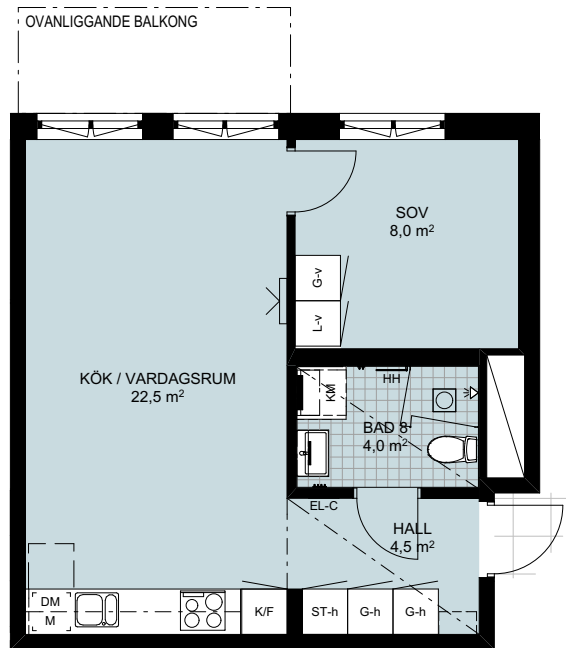

LÄGENHETSFÖRRÅD: ca 1,5 kvm
 GENERELL RUMSHÖJD: 3100 mm
 BRÖSTHÖJD FÖNSTER: 800 mm

PLACERING I BYGGNAD

FÖRKLARINGAR

G-x	GARDEROB	KM	KOMBIMASKIN	EG	ELFA GARDEROBSINREDNING
L-x	LINNESKÅP	PLATS FÖR BADKAR		TTV	TILLVALSVÄGG
ST-x	STÄDSKÅP	INDUKTIONSHÄLL UGN UNDER HÄLL OM INTE I HÖGSKÅP		EL-C	IT-SKÅP/EL-CENTRAL
H-x	HÖGSKÅP	VIKBAR DUSCHVÄGG I GLAS		HS	HANDDUKSSTÄNG
U/M	UGN OCH MICRO I HÖGSKÅP	PLATS FÖR HATTHYLLA		HH	HANDDUKSHÄNGARE
K	KYL	FÖRSTÄRKT VÄGG FÖR VÄGGHÄNGD TV		KLK	KLÄDKAMMARE
F	FRYS	BALKONGARMATUR		M	MIKRO I VÄGGSKÅP
K/F	KYL/FRYS	SCHAKT		SKÅPLUCKA (-x)	
DM	DISKMASKIN	ÖVERSKÅP		-d	DUBBELDÖRRAR
T/T	TVÄTTMASKIN / TORKTUMLÄRE TM TILL VÄNSTER	UNDERTAK: I BADRUM HÖJD 2580 MM I ÖVRIGT MIN. 2700 MM		-h	HÖGERHÄNGD
				-v	VÄNSTERHÄNGD
				-k	LUCKOR LIKA KÖK