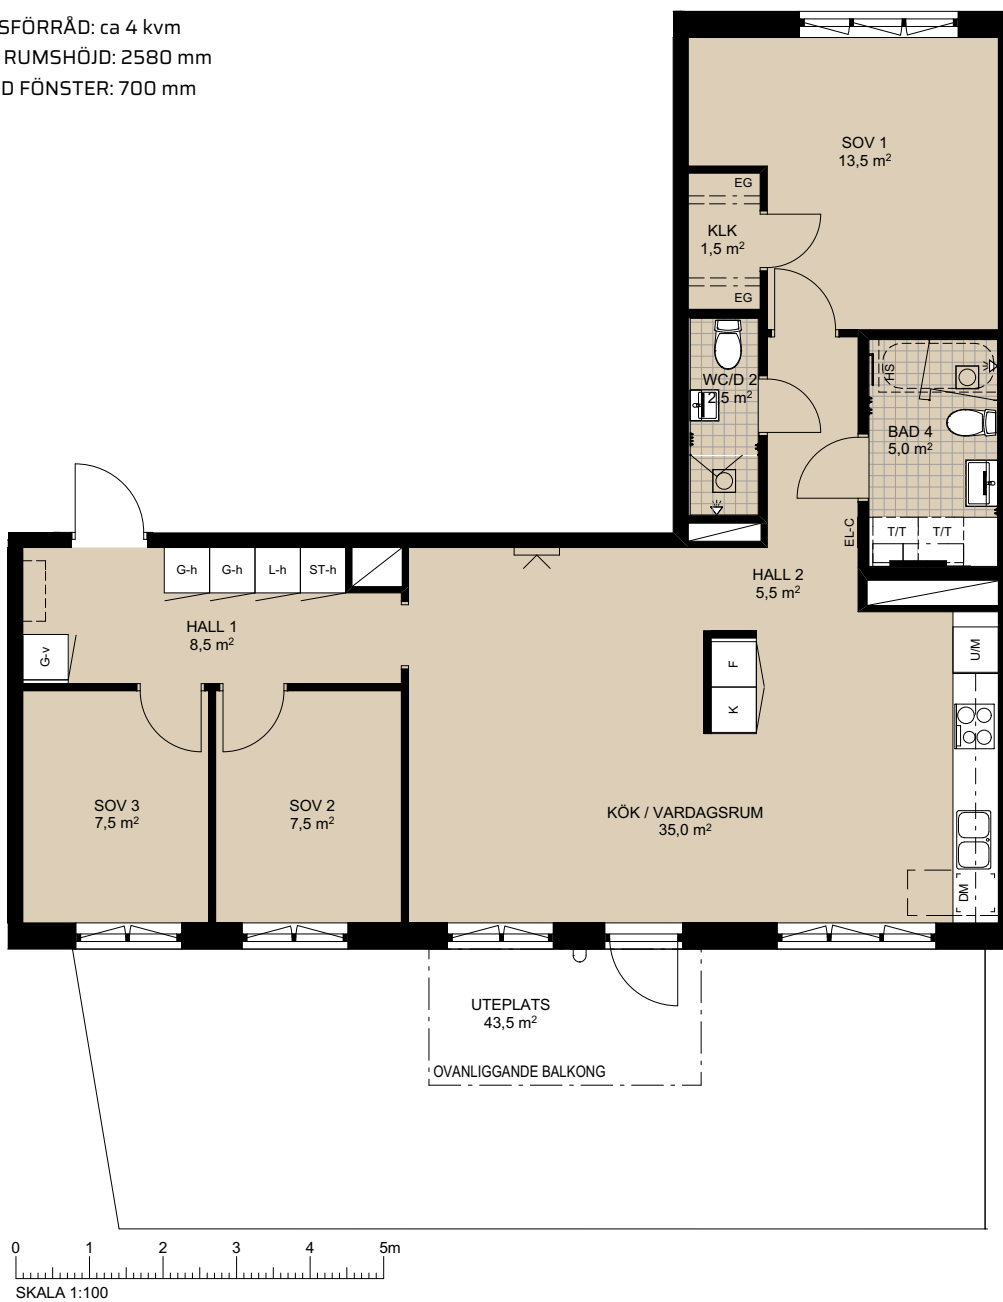

LÄGENHETSFÖRRÅD: ca 4 kvm
 GENERELL RUMSHÖJD: 2580 mm
 BRÖSTHÖJD FÖNSTER: 700 mm

PLACERING I BYGGNAD

FÖRKLARINGAR

G-x	GARDEROB	KM	KOMBIMASKIN	EG	ELFA GARDEROBSINREDNING
L-x	LINNESKÅP	PLATS FÖR BADKAR	INDUKTIONSHÄLL UGN UNDER HÄLL OM INTE I HÖGSKÅP	TTV	TILLVALSVÄGG
ST-x	STÄDSKÅP	VIKBAR DUSCHVÄGG I GLAS	PLATS FÖR HATTHYLLA	EL-C	IT-SKÅP/EL-CENTRAL
H-x	HÖGSKÅP	FÖRSTÄRKT VÄGG FÖR VÄGGHÄNGD TV	BALKONGARMATUR	HS	HANDDUKSSTÄNG
U/M	UGN OCH MICRO I HÖGSKÅP	SCHAKT	ÖVERSKÅP	HH	HANDDUKSHÄNGARE
K	KYL			KLK	KLÄDKAMMARE
F	FRYS			M	MIKRO I VÄGGSKÅP
K/F	KYL/FRYS				SKÅPLUCKA (-x)
DM	DISKMASKIN			d	DUBBELDÖRRAR
T/T	TVÄTTMASKIN / TORKTUMLÄRE TM TILL VÄNSTER			h	HÖGERHÄNGD
				v	VÄNSTERHÄNGD
				k	LUCKOR LIKA KÖK