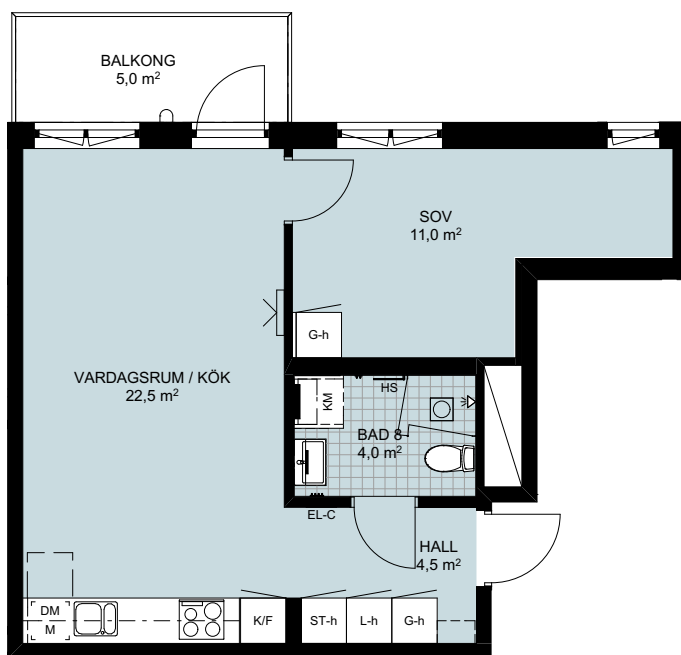

LÄGENHETSFÖRRÅD: ca 1,5 kvm
 GENERELL RUMSHÖJD: 2580 mm
 BRÖSTHÖJD FÖNSTER: 700 mm

PLACERING I BYGGNAD

FÖRKLARINGAR

G-x	GARDEROB	KM	KOMBIMASKIN	EG	ELFA GARDEROBSINREDNING
L-x	LINNESKÅP	PLATS FÖR BADKAR		TTV	TILLVALSVÄGG
ST-x	STÄDSKÅP	INDUKTIONSHÄLL UGN UNDER HÄLL OM INTE I HÖGSKÅP		EL-C	IT-SKÅP/EL-CENTRAL
H-x	HÖGSKÅP	VIKBAR DUSCHVÄGG I GLAS		HS	HANDDUKSSTÄNG
U/M	UGN OCH MICRO I HÖGSKÅP	PLATS FÖR HATTHYLLA		HH	HANDDUKSHÄNGARE
K	KYL	FÖRSTÄRKT VÄGG FÖR VÄGGHÄNGD TV		KLK	KLÄDKAMMARE
F	FRYS	BALKONGARMATUR		M	MIKRO I VÄGGSKÅP
K/F	KYL/FRYS	SCHAKT		SKÅPLUCKA (-x)	
DM	DISKMASKIN	ÖVERSKÅP		-d	DUBBELDÖRRAR
T/T	TVÄTTMASKIN / TORKTUMLÄRE TM TILL VÄNSTER			-h	HÖGERHÄNGD
				-v	VÄNSTERHÄNGD
				-k	LUCKOR LIKA KÖK