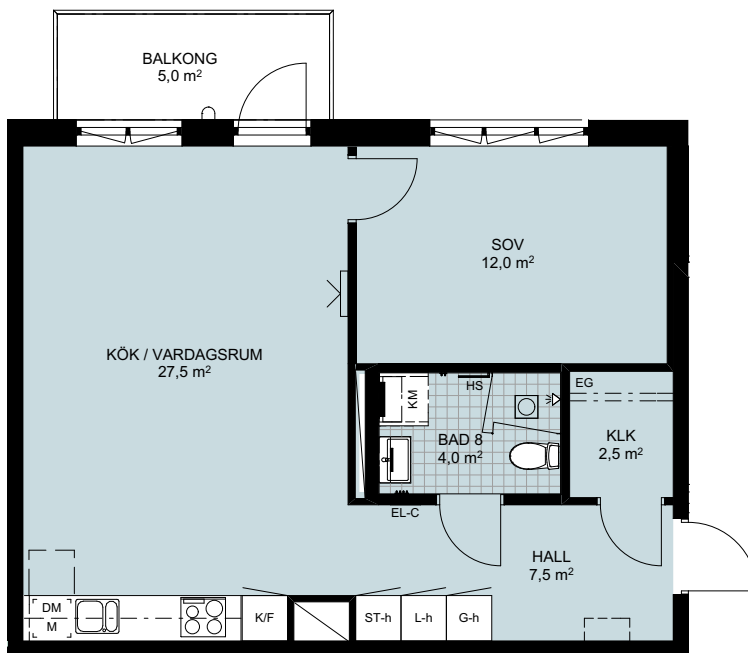

LÄGENHETSFÖRRÅD: ca 2 kvm  
 GENERELL RUMSHÖJD: 2580 mm  
 BRÖSTHÖJD FÖNSTER: 700 mm

### FÖRKLARINGAR

G-x	GARDEROB	KM	KOMBIMASKIN	EG	ELFA GARDEROBSINREDNING
L-x	LINNESKÅP	PLATS FÖR BADKAR		TTV	TILLVALSVÄGG
ST-x	STÄDSKÅP	INDUKTIONSHÄLL UGN UNDER HÄLL OM INTE I HÖGSKÅP		EL-C	IT-SKÅP/EL-CENTRAL
H-x	HÖGSKÅP	VIKBAR DUSCHVÄGG I GLAS		HS	HANDDUKSSTÄNG
U/M	UGN OCH MICRO I HÖGSKÅP	PLATS FÖR HATTHYLLA		HH	HANDDUKSHÄNGARE
K	KYL	FÖRSTÄRKT VÄGG FÖR VÄGGHÄNGD TV		KLK	KLÄDKAMMARE
F	FRYS	BALKONGARMATUR		M	MIKRO I VÄGGSKÅP
K/F	KYL/FRYS	SCHAKT		<b>SKÅPLUCKA (-x)</b>	
DM	DISKMASKIN	ÖVERSKÅP		-d	DUBBELDÖRRAR
T/T	TVÄTTMASKIN / TORKTUMLÄRE TM TILL VÄNSTER			-h	HÖGERHÄNGD
				-v	VÄNSTERHÄNGD
				-k	LUCKOR LIKA KÖK