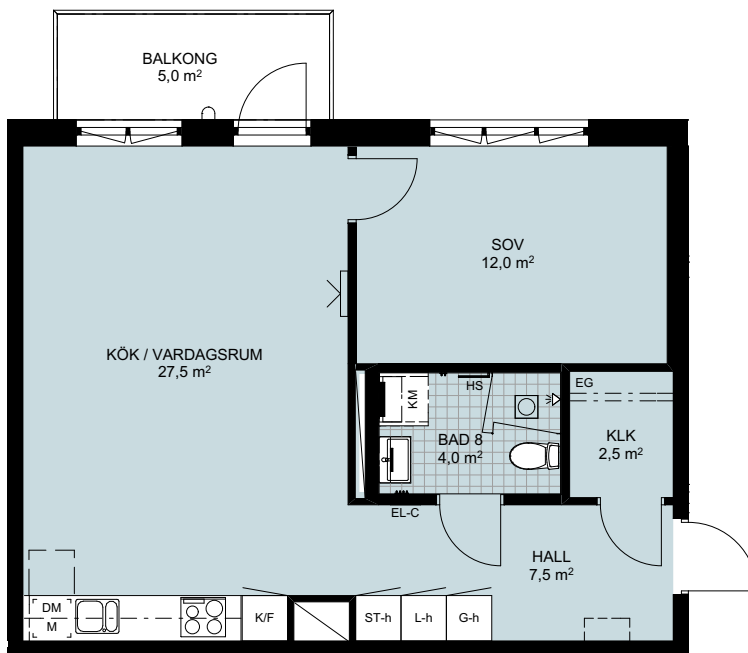

LÄGENHETSFÖRRÅD: ca 2 kvm  
 GENERELL RUMSHÖJD: 2580 mm  
 BRÖSTHÖJD FÖNSTER: 700 mm

### FÖRKLARINGAR

G-x	GARDEROB	KM	KOMBIMASKIN	EG	ELFA GARDEROBSINREDNING
L-x	LINNESKÅP	PLATS FÖR BADKAR		TTV	TILLVALSVÄGG
ST-x	STÄDSKÅP	INDUKTIONSHÄLL UGN UNDER HÄLL OM INTE I HÖGSKÅP		EL-C	IT-SKÅP/EL-CENTRAL
H-x	HÖGSKÅP	VIKBAR DUSCHVÄGG I GLAS		HS	HANDDUKSSTÄNG
U/M	UGN OCH MICRO I HÖGSKÅP	PLATS FÖR HATTHYLLA		HH	HANDDUKSHÄNGARE
K	KYL	FÖRSTÄRKT VÄGG FÖR VÄGGHÄNGD TV		KLK	KLÄDKAMMARE
F	FRYS	BALKONGARMATUR		M	MIKRO I VÄGGSKÅP
K/F	KYL/FRYS	SCHAKT			<b>SKÅPLUCKA (-x)</b>
DM	DISKMASKIN	ÖVERSKÅP		-d	DUBBELDÖRRAR
T/T	TVÄTTMASKIN / TORKTUMLÄRE TM TILL VÄNSTER			-h	HÖGERHÄNGD
				-v	VÄNSTERHÄNGD
				-k	LUCKOR LIKA KÖK