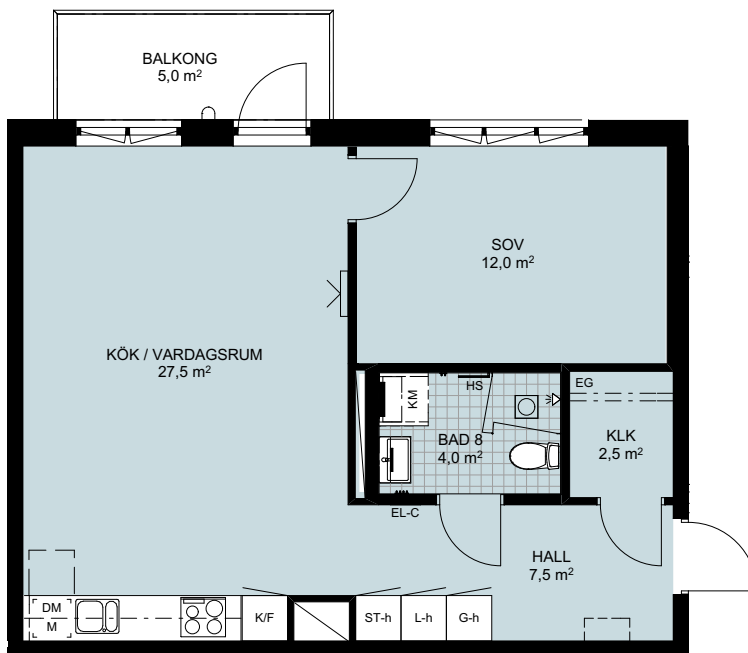

LÄGENHETSFÖRRÅD: ca 2 kvm
 GENERELL RUMSHÖJD: 2580 mm
 BRÖSTHÖJD FÖNSTER: 700 mm

PLACERING I BYGGNAD

FÖRKLARINGAR

G-x	GARDEROB	KM	KOMBIMASKIN	EG	ELFA GARDEROSSINREDNING
L-x	LINNESKÅP	PLATS FÖR BADKAR		TTV	TILLVALSVÄGG
ST-x	STÄDSKÅP	INDUKTIONSHÄLL UGN UNDER HÄLL OM INTE I HÖGSKÅP		EL-C	IT-SKÅP/EL-CENTRAL
H-x	HÖGSKÅP	VIKBAR DUSCHVÄGG I GLAS		HS	HANDDUKSSTÄNG
U/M	UGN OCH MICRO I HÖGSKÅP	PLATS FÖR HATTHYLLA		HH	HANDDUKSHÄNGARE
K	KYL	FÖRSTÄRKT VÄGG FÖR VÄGGHÄNGD TV		KLK	KLÄDKAMMARE
F	FRYS	BALKONGARMATUR		M	MIKRO I VÄGGSKÅP
K/F	KYL/FRYS	SCHAKT			SKÅPLUCKA (-x)
DM	DISKMASKIN	ÖVERSKÅP		-d	DUBBELDÖRRAR
T/T	TVÄTTMASKIN / TORKTUMLÄRE TM TILL VÄNSTER			-h	HÖGERHÄNGD
				-v	VÄNSTERHÄNGD
				-k	LUCKOR LIKA KÖK