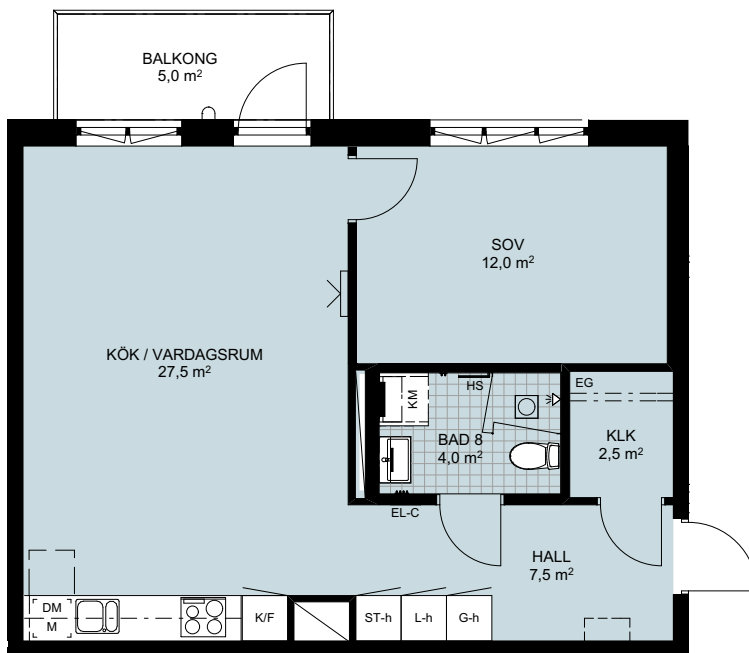

LÄGENHETSFÖRRÅD: ca 2 kvm
 GENERELL RUMSHÖJD: 2580 mm
 BRÖSTHÖJD FÖNSTER: 700 mm

PLACERING I BYGGNAD

FÖRKLARINGAR

G-x	GARDEROB	KM	KOMBIMASKIN	EG	ELFA GARDEROBSINREDNING
L-x	LINNESKÅP	PLATS FÖR BADKAR		TTV	TILLVALSVÄGG
ST-x	STÄDSKÅP	INDUKTIONSHÄLL UGN UNDER HÄLL OM INTE I HÖGSKÅP		EL-C	IT-SKÅP/EL-CENTRAL
H-x	HÖGSKÅP	VIKBAR DUSCHVÄGG I GLAS		HS	HANDDUKSSTÄNG
U/M	UGN OCH MICRO I HÖGSKÅP	PLATS FÖR HATTHYLLA		HH	HANDDUKSHÄNGARE
K	KYL	FÖRSTÄRKT VÄGG FÖR VÄGGHÄNGD TV		KLK	KLÄDKAMMARE
F	FRYS	BALKONGARMATUR		M	MIKRO I VÄGGSKÅP
K/F	KYL/FRYS	SCHAKT			SKÅPLUCKA (-x)
DM	DISKMASKIN	ÖVERSKÅP		-d	DUBBELDÖRRAR
T/T	TVÄTTMASKIN / TORKTUMLÄRE TM TILL VÄNSTER			-h	HÖGERHÄNGD
				-v	VÄNSTERHÄNGD
				-k	LUCKOR LIKA KÖK