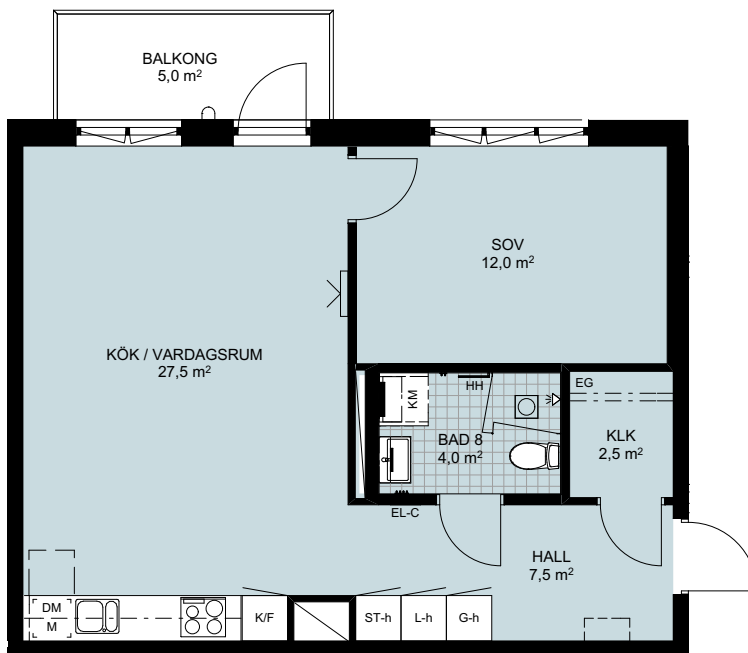

LÄGENHETSFÖRRÅD: ca 2 kvm
 GENERELL RUMSHÖJD: 2580 mm
 BRÖSTHÖJD FÖNSTER: 700 mm

PLACERING I BYGGNAD

FÖRKLARINGAR

G-x	GARDELOB	KM	KOMBIMASKIN	EG	ELFA GARDEROBSINREDNING
L-x	LINNESKÅP	PLATS FÖR BADKAR		TTV	TILLVALSVÄGG
ST-x	STÄDSKÅP	INDUKTIONSHÄLL UGN UNDER HÄLL OM INTE I HÖGSKÅP		EL-C	IT-SKÅP/EL-CENTRAL
H-x	HÖGSKÅP	VIKBAR DUSCHVÄGG I GLAS		HS	HANDDUKSSTÄNG
U/M	UGN OCH MICRO I HÖGSKÅP	PLATS FÖR HATTHYLLA		HH	HANDDUKSHÄNGARE
K	KYL	FÖRSTÄRKT VÄGG FÖR VÄGGHÄNGD TV		KLK	KLÄDKAMMARE
F	FRYS	BALKONGARMATUR		M	MIKRO I VÄGGSKÅP
K/F	KYL/FRYS	SCHAKT		SKÅPLUCKA (-x)	
DM	DISKMASKIN	ÖVERSKÅP		-d	DUBBELDÖRRAR
T/T	TVÄTTMASKIN / TORKTUMLÄRE TM TILL VÄNSTER			-h	HÖGERHÄNGD
				-v	VÄNSTERHÄNGD
				-k	LUCKOR LIKA KÖK