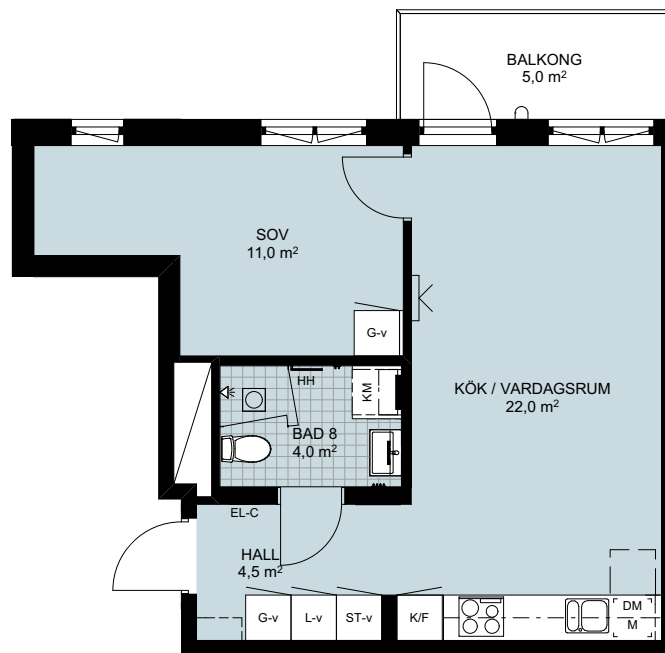

LÄGENHETSFÖRRÅD: ca 1,5 kvm  
 GENERELL RUMSHÖJD: 2580 mm  
 BRÖSTHÖJD FÖNSTER: 700 mm

### FÖRKLARINGAR

G-x	GARDEROB	KM	KOMBIMASKIN	EG	ELFA GARDEROBSINREDNING
L-x	LINNESKÅP	PLATS FÖR BADKAR		TTV	TILLVALSVÄGG
ST-x	STÄDSKÅP	INDUKTIONSHÄLL UGN UNDER HÄLL OM INTE I HÖGSKÅP		EL-C	IT-SKÅP/EL-CENTRAL
H-x	HÖGSKÅP	VIKBAR DUSCHVÄGG I GLAS		HS	HANDDUKSSTÄNG
U/M	UGN OCH MICRO I HÖGSKÅP	PLATS FÖR HATTHYLLA		HH	HANDDUKSHÄNGARE
K	KYL	FÖRSTÄRKT VÄGG FÖR VÄGGHÄNGD TV		KLK	KLÄDKAMMARE
F	FRYS	BALKONGÄRMATUR		M	MIKRO I VÄGGSKÅP
K/F	KYL/FRYS	SCHAKT			<b>SKÅPLUCKA (-x)</b>
DM	DISKMASKIN	ÖVERSKÅP		-d	DUBBELDÖRRAR
T/T	TVÄTTMASKIN / TORKTUMLÄRE TM TILL VÄNSTER			-h	HÖGERHÄNGD
				-v	VÄNSTERHÄNGD
				-k	LUCKOR LIKA KÖK