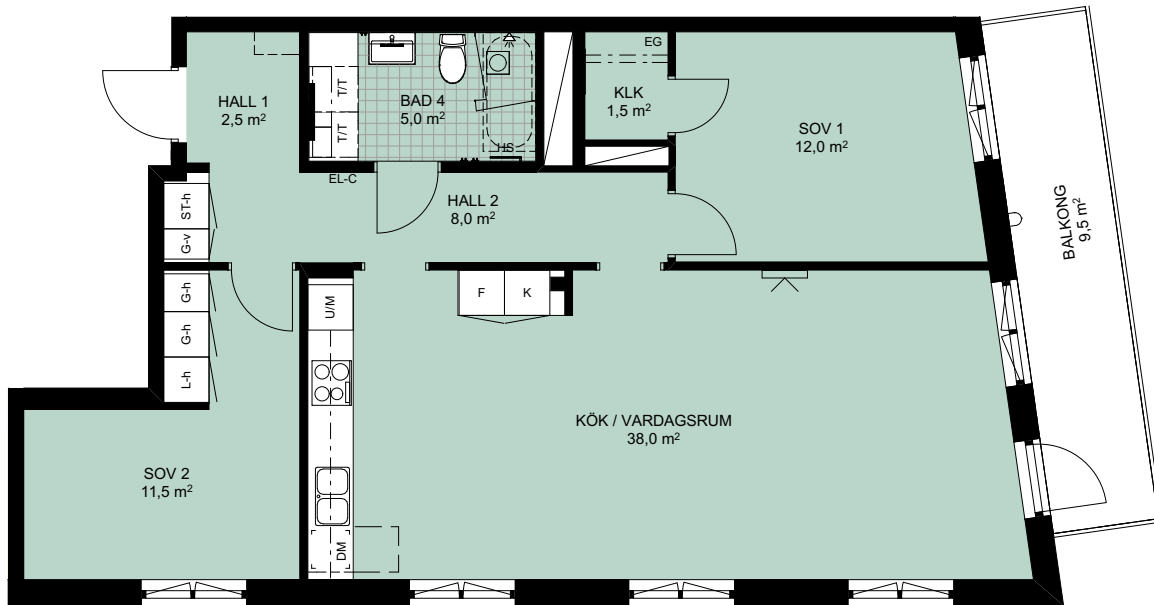

LÄGENHETSFÖRRÅD: ca 3 kvm
 GENERELL RUMSHÖJD: 2580 mm
 BRÖSTHÖJD FÖNSTER: 700 mm

PLACERING I BYGGNAD

FÖRKLARINGAR

G-x	GARDEROB	KM	KOMBIMASKIN	EG	ELFA GARDEROBSINREDNING
L-x	LINNESKÅP	PLATS FÖR BADKAR		TTV	TILLVALSVÄGG
ST-x	STÄDSKÅP	INDUKTIONSHÄLL UGN UNDER HÄLL OM INTE I HÖGSKÅP		EL-C	IT-SKÅP/EL-CENTRAL
H-x	HÖGSKÅP	VIKBAR DUSCHVÄGG I GLAS		HS	HANDDUKSSTÄNG
U/M	UGN OCH MICRO I HÖGSKÅP	PLATS FÖR HATTHYLLA		HH	HANDDUKSHÄNGARE
K	KYL	FÖRSTÄRKT VÄGG FÖR VÄGGHÄNGD TV		KLK	KLÄDKAMMARE
F	FRYS	BALKONGARMATUR		M	MIKRO I VÄGGSKÅP
K/F	KYL/FRYS	SCHAKT			SKÅPLUCKA (-x)
DM	DISKMASKIN	ÖVERSKÅP		-d	DUBBELDÖRRAR
T/T	TVÄTTMASKIN / TORKTUMLÄRE TM TILL VÄNSTER			-h	HÖGERHÄNGD
				-v	VÄNSTERHÄNGD
				-k	LUCKOR LIKA KÖK