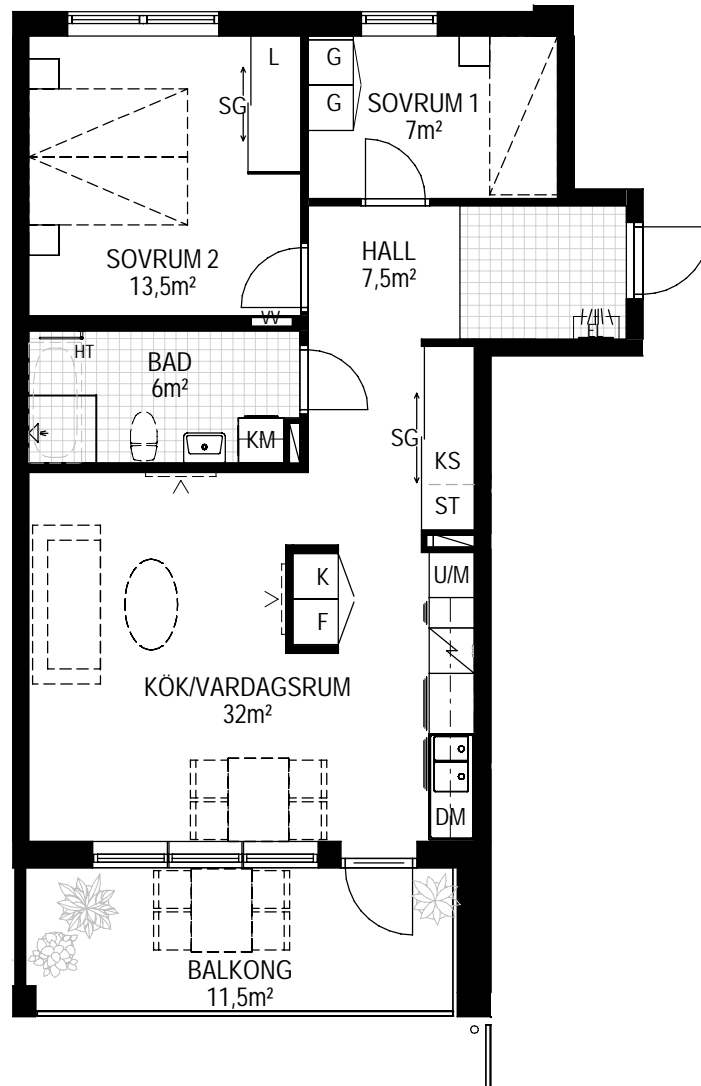

HSB BRF MARIEHÖJD 7, UMEÅ

3 RUM OCH KÖK, 69 KVM

HUS: X

PLAN: 1

LGH NR: 31

LANTMÄTERINUMMER: 1104

0 1 2 3 4 5m

SKALA 1:100

Vid utskrift välj verklig storlek

SKÄRVSTENSGATAN 36

SKÄRVSTENSGATAN 34

PLACERING PLAN

VÅNING

HSB – där möjligheterna bor

[hsb.se](https://www.hsb.se)

OBS Kvadratmeter i rummen utgör inte hela boytan. Rätt till ändringar förbehålles.
Ovanstående lägenhetsritning går ej att förändra utöver det som redovisas.