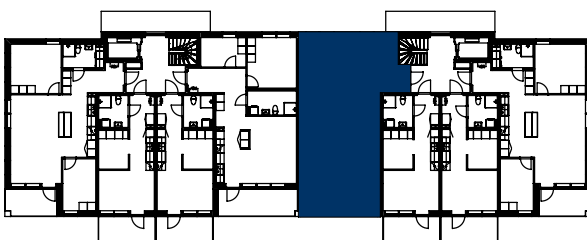

HSB BRF MARIEHÖJD 7, UMEÅ

3 RUM OCH KÖK, 69 KVM

HUS: X

PLAN: 1

LGH NR: 31

LANTMÄTERINUMMER: 1104

0 1 2 3 4 5m

SKALA 1:100

Vid utskrift välj verklig storlek

SKÄRVSTENSGATAN 36

SKÄRVSTENSGATAN 34

PLACERING PLAN

VÅNING

HSB – där möjligheterna bor

[hsb.se](https://www.hsb.se)

OBS Kvadratmeter i rummen utgör inte hela boytan. Rätt till ändringar förbehålles.
Ovanstående lägenhetsritning går ej att förändra utöver det som redovisas.