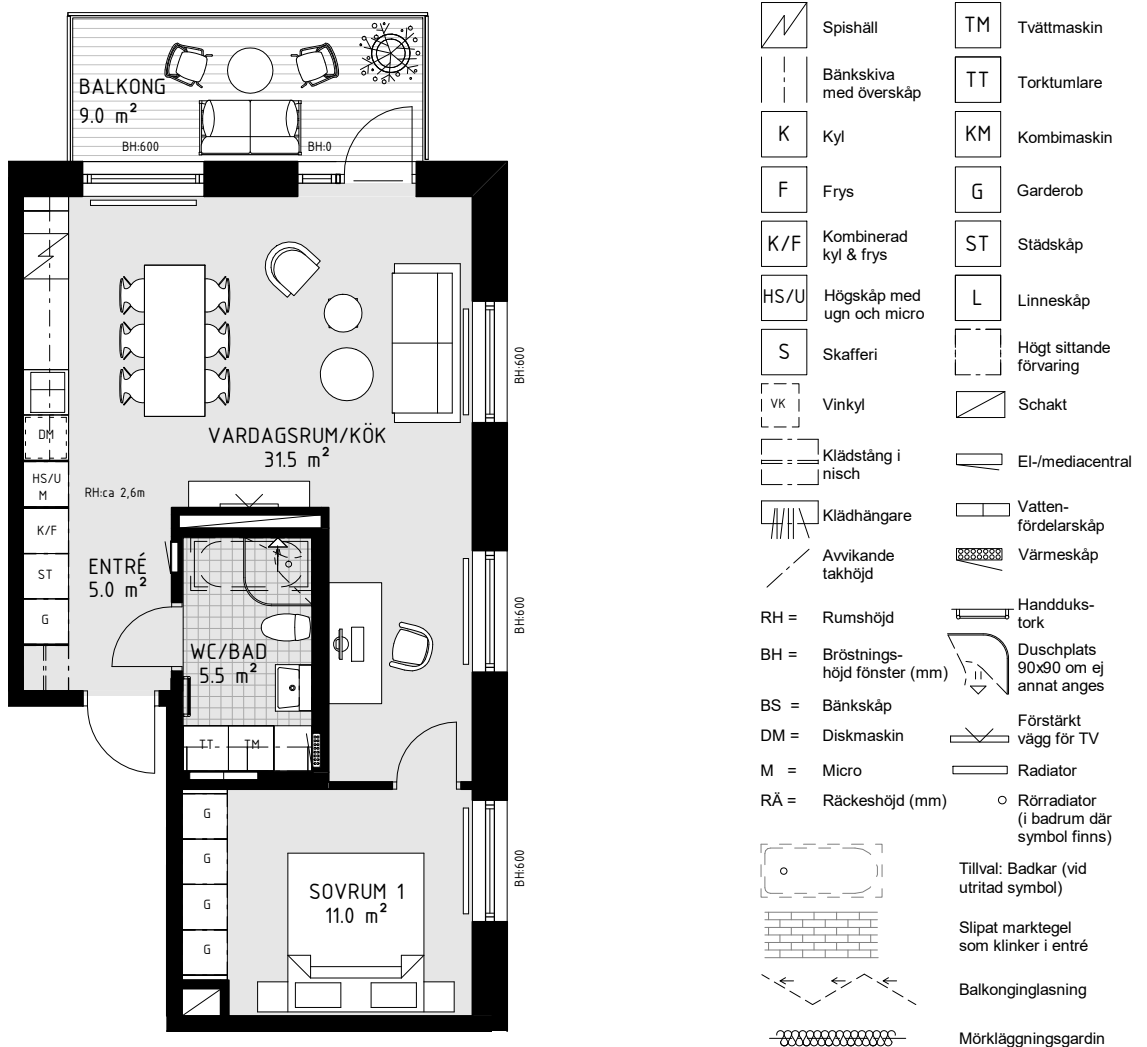

# HSB BRF SPANJOLETTEN

2 RoK ca 55 m<sup>2</sup> Lgh 1022 1032 1042 Plan 2-4

- Hörlägenhet med luftiga umgängesytor i öppen planlösning
- Rymligt vardagsrum/kök med fönster i två väderstreck
- Stor balkong i nordväst med trätall
- Stora fönster och glaspartier ger fint ljusinsläpp
- Badrum med möjlighet till badkar