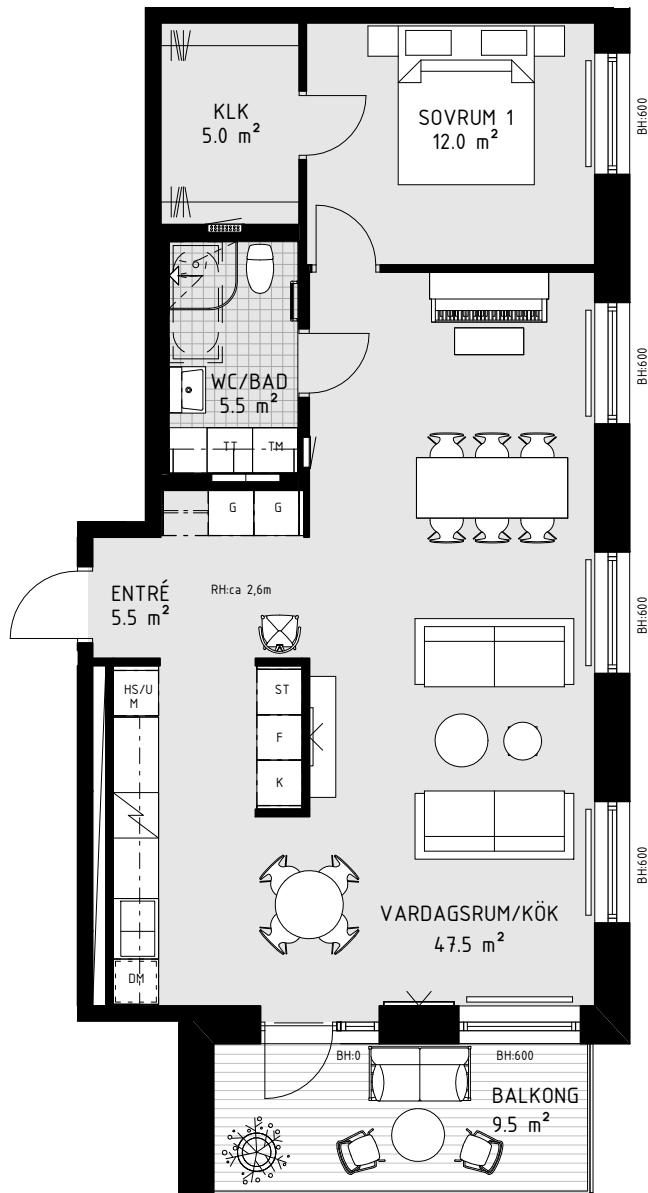

HSB BRF SPANJOLETTEN

2 RoK ca 79 m² Lgh 2022 2032 2042 2052 2062 2072 2082 2092 Plan 2-9 Alt. B

- Ljus hömlägenhet med umgängesytor i öppen planlösning
- Rymligt vardagsrum med stora fönster i två väderstreck
- Stor balkong i sydost med trätrall
- Master bedroom med bra förvaring i rymlig klädkammare

0 1 2 3 4 5 6 7 8 9 10 m

Skala 1:100