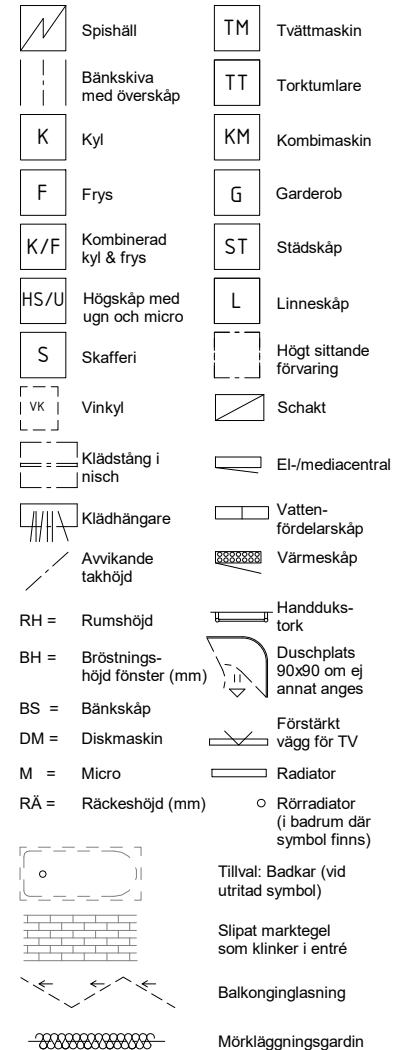

HSB BRF SPANJOLETTEN

2 RoK ca 79 m² Lgh 2022 2032 2042 2052 2062 2072 2082 2092 Plan 2-9 Alt. B

- Ljus hömlägenhet med umgängesytor i öppen planlösning
- Rymligt vardagsrum med stora fönster i två väderstreck
- Stor balkong i sydost med trätrall
- Master bedroom med bra förvaring i rymlig klädkammare

0 1 2 3 4 5 6 7 8 9 10 m

Skala 1:100