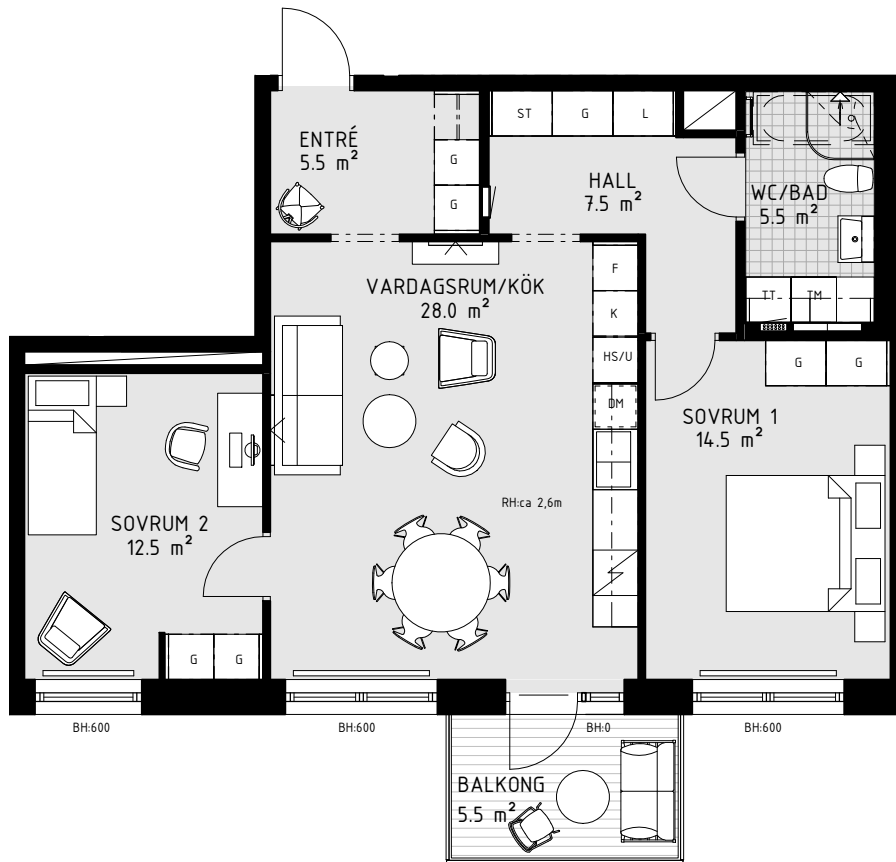

HSB BRF SPANJOLETTEN

3 RoK ca 76 m² Lgh 5074 5084 5094 5104 5114 Plan 7-11

- Ljus lägenhet med umgängesytor i öppen planlösning
- Rymliga sovrum
- Balkong med trätrall och stora fönster i sydost
- Badrum med möjlighet till badkar