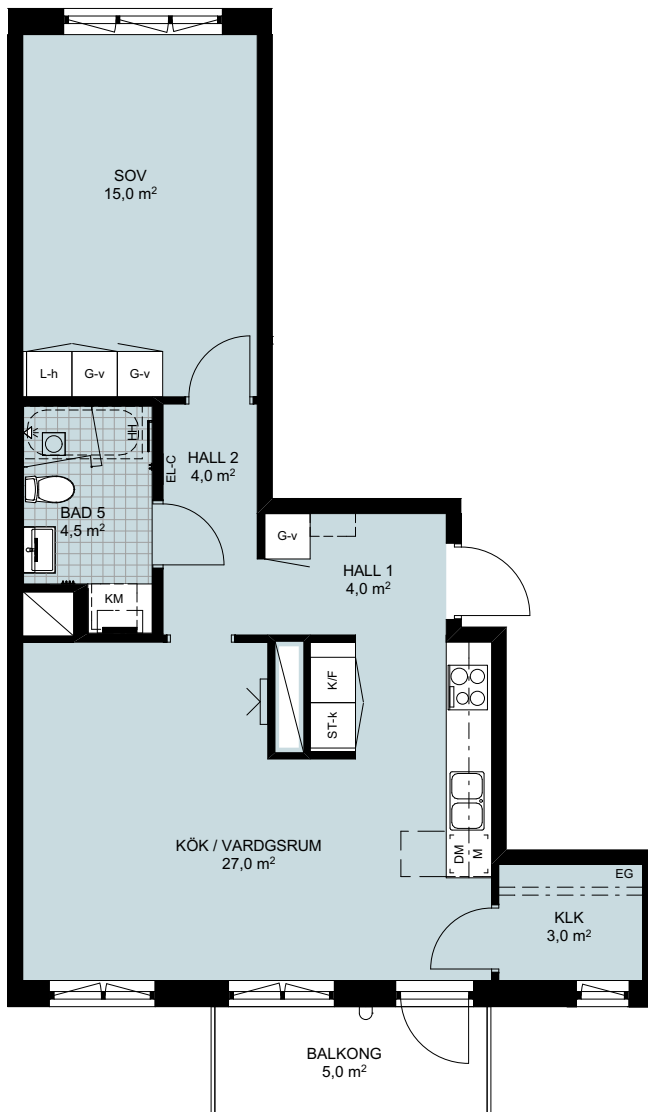

LÄGENHETSFÖRRÅD: ca 2 kvm  
 GENERELL RUMSHÖJD: 2580 mm  
 BRÖSTHÖJD FÖNSTER: 700 mm

## PLACERING I BYGGNAD

## FÖRKLARINGAR

G-x	GARDEROB	KM	KOMBIMASKIN	EG	ELFA GARDEROBSINREDNING
L-x	LINNESKÅP	PLATS FÖR BADKAR		TTV	TILLVALSVÄGG
ST-x	STÄDSKÅP	INDUKTIONSHÄLL UGN UNDER HÄLL OM INTE I HÖGSKÅP		EL-C	IT-SKÅP/EL-CENTRAL
H-x	HÖGSKÅP	VIKBAR DUSCHVÄGG I GLAS		HS	HANDDUKSSTÄNG
U/M	UGN OCH MICRO I HÖGSKÅP	PLATS FÖR HATTHYLLA		HH	HANDDUKSHÄNGARE
K	KYL	FÖRSTÄRKT VÄGG FÖR VÄGGHÄNGD TV		KLK	KLÄDKAMMARE
F	FRYS	BALKONGARMATUR		M	MIKRO I VÄGGSKÅP
K/F	KYL/FRYS	SCHAKT			SKÅPLUCKA (-x)
DM	DISKMASKIN	ÖVERSKÅP		-d	DUBBELDÖRRAR
T/T	TVÄTTMASKIN / TORKTUMLÄRE TM TILL VÄNSTER			-h	HÖGERHÄNGD
				-v	VÄNSTERHÄNGD
				-k	LUCKOR LIKA KÖK