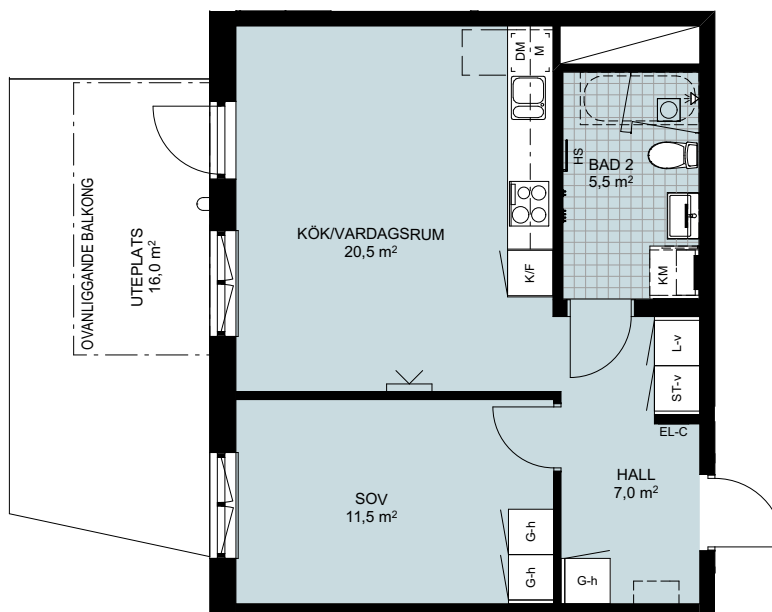

LÄGENHETSFÖRRÅD: ca 1,5 kvm
 GENERELL RUMSHÖJD: 2580 mm
 BRÖSTHÖJD FÖNSTER: 700 mm

PLACERING I BYGGNAD

FÖRKLARINGAR

G-x	GARDEROB	KM	KOMBIMASKIN	EG	ELFA GARDEROBSINREDNING
L-x	LINNESKÅP		PLATS FÖR BADKAR		TILLVALSVÄGG
ST-x	STÄDSKÅP		INDUKTIONSHÄLL UGN UNDER HÄLL OM INTE I HÖGSKÅP		IT-SKÅP/EL-CENTRAL
H-x	HÖGSKÅP		VIKBAR DUSCHVÄGG I GLAS		HANDDUKSSTÄNG
U/M	UGN OCH MICRO I HÖGSKÅP		PLATS FÖR HATTHYLLA		HANDDUKSHÄNGARE
K	KYL		FÖRSTÄRKT VÄGG FÖR VÄGGHÄNGD TV		KLÄDKAMMARE
F	FRYS		BALKONGARMATUR		MIKRO I VÄGGSKÅP
K/F	KYL/FRYS		SCHAKT		SKÅPLUCKA (-x)
DM	DISKMASKIN		ÖVERSKÅP		DUBBELDÖRRAR
T/T	TVÄTTMASKIN / TORKTUMLÄRE				HÖGERHÄNGD
	TM TILL VÄNSTER				VÄNSTERHÄNGD
					LUCKOR LIKA KÖK