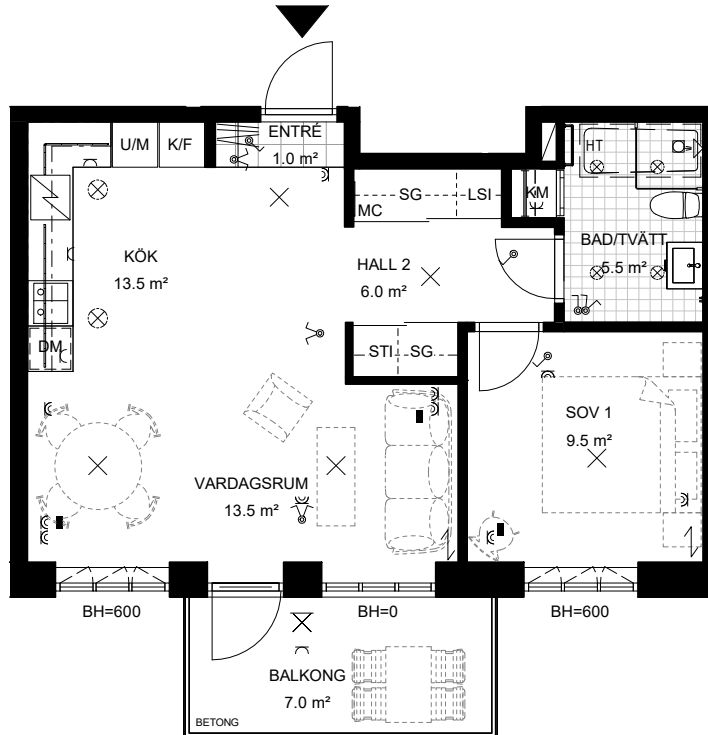

HSB BRF INRE HAMNEN NORRKÖPING

2 RUM OCH KÖK 51,0 KVM

SALTÄNGSGATAN 80

VÅNING: 2

HSB NR: LGH 18

LANTMÄTERI NR: 1202

FÖRKLARINGAR

BH	BRÖSTNINGSHÖJD
DM	DISKMASKIN
G	GARDEROB
HT	HANDDUKSTORK
K/F	KYL OCH FRYS
KM	KOMBIVÄTTMASKIN
LSI	LINNESKÅPSINREDNING
MC	MEDIACENTRAL
SG	SKJUTDÖRRSGARDEROB
STI	STÄDINREDNING
U/M	HÖGSKÅP UGN OCH MIKRO

	PLATS FÖR BADKAR
	SPISHÄLL
	VÄGGSKÅP
	KLÄDSTÄNG & HYLLA
	ENTRÉ
	HANDDUKSTORK
	SCHAKT
	PARKETTRIKTNING

GENERELL RUMSHÖJD: 2,6 m
RUMSHÖJD WC/D, BAD/TVÄTT 2,4 m

ELSYMBOLER

	LAMPUTTAG I TAK
	EL-UTTAG PÅ VÄGG
	STRÖMBRYTARE PÅ VÄGG
	SPOTLIGHT, INFÄLLD I TAK
	DATAUTTAG PÅ VÄGG
	ARMATUR PÅ VÄGG
	ARMATUR I TAK
	BELYSNING OVAN KÖKSBÄNK
	BELYSNING OVAN TVÄTTBÄNK

För korrekt skalenlig fysisk utskrift välj skrivarinställning: "Verklig storlek" eller "Anpassad skala = 100 %"

OBS Kvadratmeter i rummen utgör inte hela bostadsytan. Rätt till ändringar förbehålles. Ovanstående lägenhetsritning går ej att förändra utöver det som redovisas.