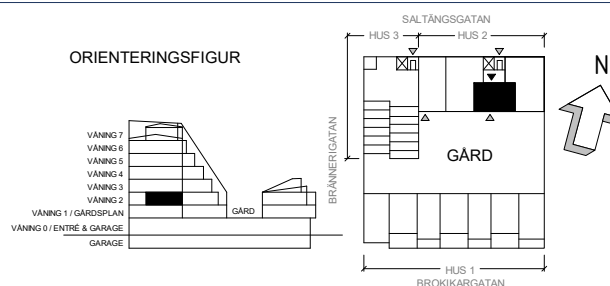

	PLATS FÖR BADKAR
	SPISHÄLL
	VÄGGSKÅP
	KLÄDSTÄNG & HYLLA
	ENTRÉ
	HANDDUKSTORK
	SCHAKT
	PARKETTRIKTNING

GENERELL RUMSHÖJD: 2,6 m
RUMSHÖJD WC/D, BAD/TVÄTT 2,4 m

ELSYMBOLER

	LAMPUTTAG I TAK
	EL-UTTAG PÅ VÄGG
	STRÖMBRYTARE PÅ VÄGG
	SPOTLIGHT, INFÄLLD I TAK
	DATAUTTAG PÅ VÄGG
	ARMATUR PÅ VÄGG
	ARMATUR I TAK
	BELYSNING OVAN KÖKSBÄNK
	BELYSNING OVAN TVÄTTBÄNK

För korrekt skalenlig fysisk utskrift välj skrivarinställning: "Verklig storlek" eller "Anpassad skala = 100 %"

OBS Kvadratmeter i rummen utgör inte hela bostadsytan. Rätt till ändringar förbehålles. Ovanstående lägenhetsritning går ej att förändra utöver det som redovisas.